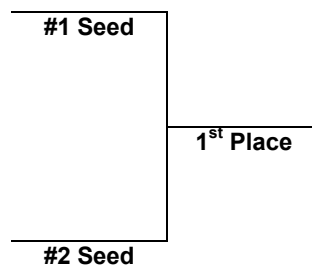

8th Grade Girls

8th Grade Girls	W	L
1. AR Swish		
2. Texarkana Lady Young Guns		
3. AR Fireballs		
4. AR Lady Apaches		
5. Lady Hawks		
6. AR Warriors		

Friday, July 21st	Park #1	Park #2	Park #3
6:00	3 vs 4	1 vs 5	--
7:00	--	--	--
8:00	--	3 vs 5	--
9:00	--	--	1 vs 6
Saturday, July 22nd			
8:00	--	1 vs 2	--
9:00	--	5 vs 6	--
10:00	--	--	2 vs 4
11:00	--	--	--
12:00	--	1 vs 3	--
1:00	--	--	--
2:00	--	--	--
3:00	3 vs 6	4 vs 5	--
4:00	--	--	--
5:00	--	--	--
6:00	--	4 vs 6	2 vs 3
7:00	--	--	--
8:00	--	--	--
9:00	--	2 vs 6	1 vs 4
Sunday, July 23rd			
8:00	--	--	--
9:10	--	--	--
10:20	--	2 vs 5	--
11:30	--	--	--
12:40	--	--	--
1:50	--	--	--
3:00	--	--	G2
4:10	--	--	G1
5:20	--	--	--

Game 1