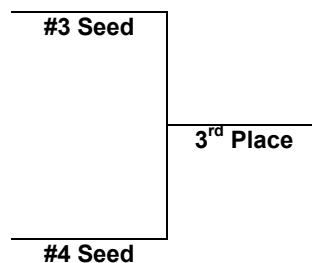

8th Grade Girls

8th Grade Girls	W	L
1. AR Swish		
2. Texarkana Lady Young Guns		
3. AR Fireballs		
4. AR Lady Apaches		
5. Lady Hawks		
6. AR Warriors		

Friday, July 21st	Park #1	Park #2	Park #3
6:00	3 vs 4	1 vs 5	--
7:00	--	--	--
8:00	--	3 vs 5	--
9:00	--	--	1 vs 6
Saturday, July 22nd			
8:00	--	1 vs 2	--
9:00	--	5 vs 6	--
10:00	--	--	2 vs 4
11:00	--	--	--
12:00	--	1 vs 3	--
1:00	--	--	--
2:00	--	--	--
3:00	3 vs 6	4 vs 5	--
4:00	--	--	--
5:00	--	--	--
6:00	--	4 vs 6	2 vs 3
7:00	--	--	--
8:00	--	--	--
9:00	--	2 vs 6	1 vs 4
Sunday, July 23rd			
8:00	--	--	--
9:10	--	--	--
10:20	--	2 vs 5	--
11:30	--	--	--
12:40	--	--	--
1:50	--	--	--
3:00	--	--	G2
4:10	--	--	G1
5:20	--	--	--

Game 1

Game 2