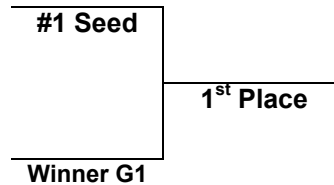

9th & 10th Grade Girls

9th & 10th Grade Girls	W	L
1. Sheridan Lady Jackets		
2. Lady Warhawks		
3. HS Lady Eagles		
4. AR Warriors		
5. AMS Warriors		

Friday, June 2nd	Park #1	Park #2	Park #3	CAC #2
6:00	--	--	--	--
7:00	--	--	--	--
8:00	--	2 vs 3	--	--
9:00	--	4 vs 5	--	--
Saturday, June 3rd				
8:00	--	--	--	--
9:00	--	1 vs 5	--	--
10:00	--	--	--	--
11:00	--	--	--	--
12:00	3 vs 4	--	--	--
1:00	--	--	--	--
2:00	--	--	--	2 vs 1
3:00	--	--	--	5 vs 3
4:00	--	--	--	--
5:00	--	1 vs 3	4 vs 2	--
6:00	--	--	--	--
7:00	--	--	--	--
8:00	--	--	1 vs 4	--
9:00	--	--	5 vs 2	--
Sunday, June 4th				
8:00				
9:10				
10:20				
11:30				
12:40				
1:50	G1			
3:00		G3		
4:10				
5:20		G2		

Game 1

Game 2

Game 3