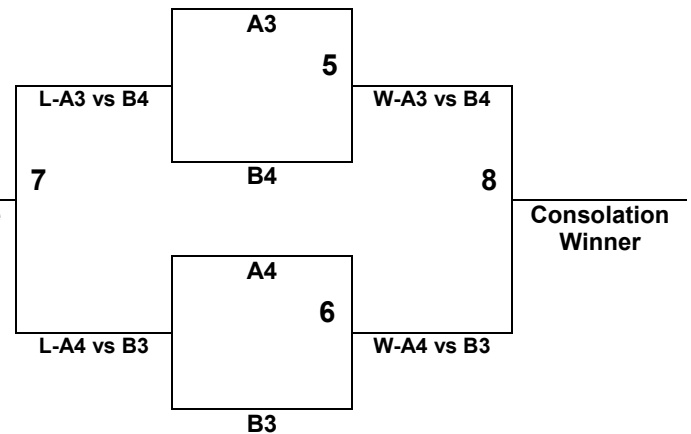

5th & 6th Grade Girls

Pool A	W	L	Pool B	W	L
1. Central AR Panthers			1. AR Hoopstarz		
2. AR Lady Giants			2. Cabot Sugar Bears		
3. Arkwest Starz			3. AR Hornets		
4. Hot Springs Jammers			4. New Boston Ballers		

Friday, June 2nd	LRCA #2	Anthony	Park #1	Park #3	
6:00	--	--	--	--	
7:00	B1 vs B2	--	--	--	
8:00	--	A1 vs A2	--	--	
9:00	--	--	--	--	
Saturday, June 3rd					
8:00	--	B3 vs B4	--	--	
9:00	--	A3 vs A4	--	--	
10:00	--	--	--	--	
11:00	B2 vs B4	--	--	--	
12:00	A2 vs A3	--	--	--	3rd Place
1:00	--	B3 vs B1	--	--	
2:00	--	A1 vs A4	--	--	
3:00	--	--	--	--	
4:00	B4 vs B1	--	--	--	
5:00	A4 vs A2	--	--	--	
6:00	B3 vs B2	--	--	--	
7:00	--	A3 vs A1	--	--	
8:00	--	--	--	--	
9:00	--	--	--	--	
Sunday, June 4th					
8:00	--	G5	--	--	
9:10	--	G6	--	--	
10:20	--	--	--	--	
11:30	--	--	--	G2	
12:40	--	G7	G1	--	
1:50	--	G8	--	--	3rd Place Consol
3:00	--	G3	--	--	
4:10	--	G4	--	--	
5:20	--	--	--	--	

Bracket A

Bracket B