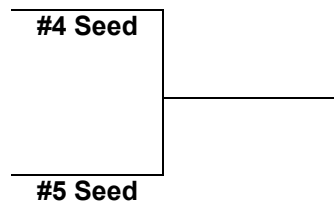

9th & 10th Grade Girls

9th & 10th Grade Girls	W	L
1. Sheridan Lady Jackets		
2. Lady Warhawks		
3. HS Lady Eagles		
4. AR Warriors		
5. AMS Warriors		

Friday, June 2nd	Park #1	Park #2	Park #3	CAC #2
6:00	--	--	--	--
7:00	--	--	--	--
8:00	--	2 vs 3	--	--
9:00	--	4 vs 5	--	--
Saturday, June 3rd				
8:00	--	--	--	--
9:00	--	1 vs 5	--	--
10:00	--	--	--	--
11:00	--	--	--	--
12:00	3 vs 4	--	--	--
1:00	--	--	--	--
2:00	--	--	--	2 vs 1
3:00	--	--	--	5 vs 3
4:00	--	--	--	--
5:00	--	1 vs 3	4 vs 2	--
6:00	--	--	--	--
7:00	--	--	--	--
8:00	--	--	1 vs 4	--
9:00	--	--	5 vs 2	--
Sunday, June 4th				
8:00				
9:10				
10:20				
11:30				
12:40				
1:50	G1			
3:00		G3		
4:10				
5:20		G2		

Game 1

Game 2

Game 3