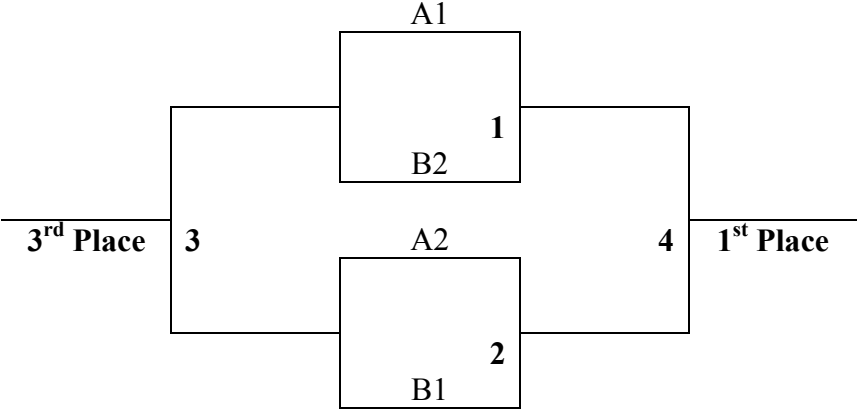

Bracket A

Bracket B

7th Grade Girls

7 th Grade Girls	W	L
1. Hot Springs Lady Eagles		
2. AR 'Lil Lady Eagles		
3. AR Explosion		
4. Benton Ballerz		

Friday, June 2 nd	CAC #2	LRCA #1	LRCA #2	AR Baptist	Anthony
6:00	2 vs 3	--	--	--	--
7:00	1 vs 4	--	--	--	--
8:00	--	--	--	--	--
9:00	--	--	--	--	--
Saturday, June 3 rd					
8:00	--	--	--	--	--
9:00	--	4 vs 3	--	--	--
10:00	--	1 vs 2	--	--	--
11:00	--	--	--	--	--
12:00	--	--	--	--	--
1:00	--	--	--	--	--
2:00	--	--	--	--	--
3:00	--	--	--	--	--
4:00	--	--	--	--	--
5:00	--	--	--	--	--
6:00	--	--	--	3 vs 1	--
7:00	--	--	--	4 vs 2	--
8:00	--	--	--	--	--
9:00	--	--	--	--	--
Sunday, June 4 th					
8:00	--	--	--	--	--
9:10	--	--	--	--	--
10:20	--	--	--	--	G2
11:30	--	--	--	--	G1
12:40	--	--	--	--	--
1:50	--	--	--	--	--
3:00	--	--	G3	--	--
4:10	--	--	G4	--	--

Bracket
A

8th Grade Girls

Pool A	W	L	Pool B	W	L
1. AR Stars			1. AR Swish		
2. AR Lady Stingers			2. AR Lady Ballers		
3. Jessieville Lions			3. AR Elite		
4. AR Warriors			4. Central AR Bruins		

Friday, June 2 nd	Park #1	Park #2	Park #3	CAC #2	AR Baptist
6:00	--	A1 vs A2	B1 vs B3	--	--
7:00	--	A3 vs A4	B2 vs B4	--	--
8:00	--	--	--	--	--
9:00	--	--	--	--	--
Saturday, June 3rd					
8:00	--	--	--	--	--
9:00	--	--	--	A3 vs A1	B1 vs B2
10:00	--	--	A2 vs A4	--	--
11:00	--	--	--	--	--
12:00	--	--	--	--	B4 vs B3
1:00	--	--	--	--	--
2:00	--	A4 vs A1	B4 vs B1	--	--
3:00	--	A3 vs A2	B3 vs B2	--	--
4:00	--	--	--	--	--
5:00	--	--	--	--	--
6:00	--	--	G5	--	--
7:00	G1	G2	G6	--	--
8:00	--	--	--	--	--
9:00	--	--	--	--	--
Sunday, June 4th					
8:00	--	--	--	--	--
9:10	--	--	--	--	--
10:20	--	--	--	--	--
11:30	--	--	--	--	--
12:40	--	--	--	--	--
1:50	--	G7	--	--	--
3:00	--	--	G8	--	--
4:10	--	--	G3	--	--
5:20	--	--	G4	--	--

Brackets for 8th Grade Girls on Following Page:

8th Grade Girls Bracket Play

Bracket A

Bracket B

9th & 10th Grade Girls

9 th & 10 th Grade Girls	W	L
1. Sheridan Lady Jackets		
2. Lady Warhawks		
3. HS Lady Eagles		
4. AR Warriors		
5. AMS Warriors		