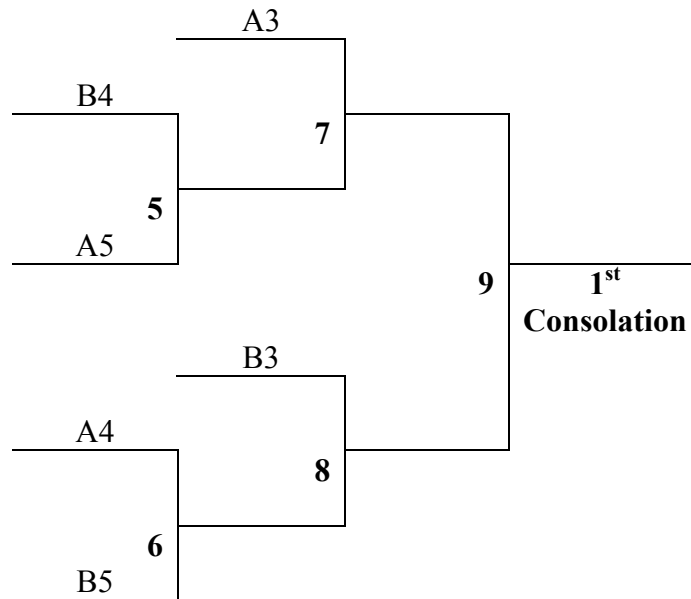

8th Grade Boys Bracket Play

Bracket A

Bracket B