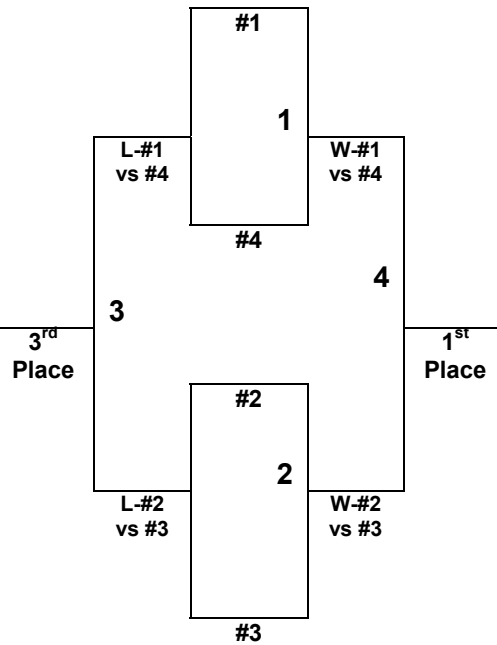

7th Grade Girls

7th Grade Girls	W	L
1. Hot Springs Lady Eagles		
2. AR 'Lil Lady Eagles		
3. AR Explosion		
4. Benton Ballerz		

Friday, June 2nd	CAC #2	LRCA #1	LRCA #2	AR Baptist	Anthony
6:00	2 vs 3	--	--	--	--
7:00	1 vs 4	--	--	--	--
8:00	--	--	--	--	--
9:00	--	--	--	--	--
Saturday, June 3rd					
8:00	--	--	--	--	--
9:00	--	4 vs 3	--	--	--
10:00	--	1 vs 2	--	--	--
11:00	--	--	--	--	--
12:00	--	--	--	--	--
1:00	--	--	--	--	--
2:00	--	--	--	--	--
3:00	--	--	--	--	--
4:00	--	--	--	--	--
5:00	--	--	--	--	--
6:00	--	--	--	3 vs 1	--
7:00	--	--	--	4 vs 2	--
8:00	--	--	--	--	--
9:00	--	--	--	--	--
Sunday, June 4th					
8:00	--	--	--	--	--
9:10	--	--	--	--	--
10:20	--	--	--	--	G2
11:30	--	--	--	--	G1
12:40	--	--	--	--	--
1:50	--	--	--	--	--
3:00	--	--	G3	--	--
4:10	--	--	G4	--	--

Bracket
A