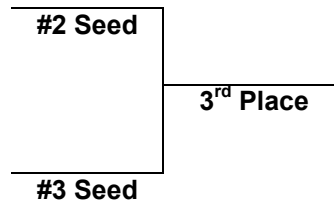

9th & 10th Grade Girls

9th & 10th Grade Girls	W	L
1. Sheridan Lady Jackets		
2. Lady Warhawks		
3. HS Lady Eagles		
4. AR Warriors		
5. AMS Warriors		

Friday, June 2nd	Park #1	Park #2	Park #3	CAC #2
6:00	--	--	--	--
7:00	--	--	--	--
8:00	--	2 vs 3	--	--
9:00	--	4 vs 5	--	--
Saturday, June 3rd				
8:00	--	--	--	--
9:00	--	1 vs 5	--	--
10:00	--	--	--	--
11:00	--	--	--	--
12:00	3 vs 4	--	--	--
1:00	--	--	--	--
2:00	--	--	--	2 vs 1
3:00	--	--	--	5 vs 3
4:00	--	--	--	--
5:00	--	1 vs 3	4 vs 2	--
6:00	--	--	--	--
7:00	--	--	--	--
8:00	--	--	1 vs 4	--
9:00	--	--	5 vs 2	--
Sunday, June 4th				
8:00				
9:10				
10:20				
11:30				
12:40				
1:50	G1			
3:00		G3		
4:10				
5:20		G2		

Game 1