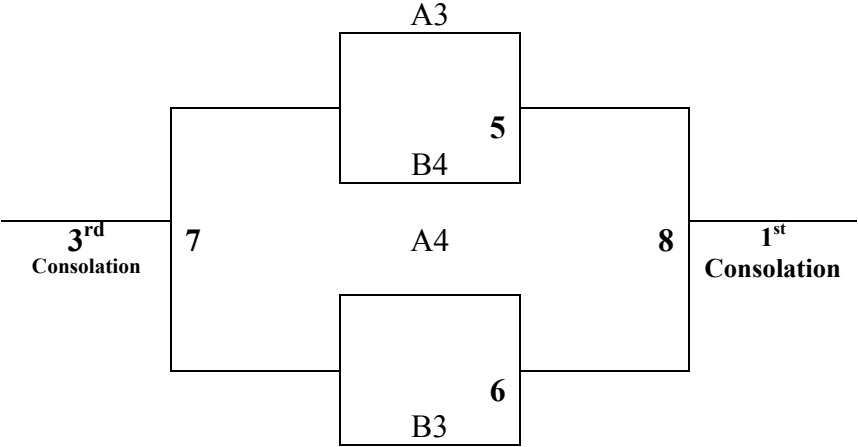

Bracket A

Bracket B

7th Grade Girls

7 th Grade Girls	W	L
1. Hot Springs Lady Eagles		
2. AR 'Lil Lady Eagles		
3. AR Explosion		
4. Benton Ballerz		

Friday, June 2 nd	CAC #2	LRCA #1	LRCA #2	AR Baptist	Anthony
6:00	2 vs 3	--	--	--	--
7:00	1 vs 4	--	--	--	--
8:00	--	--	--	--	--
9:00	--	--	--	--	--
Saturday, June 3 rd					
8:00	--	--	--	--	--
9:00	--	4 vs 3	--	--	--
10:00	--	1 vs 2	--	--	--
11:00	--	--	--	--	--
12:00	--	--	--	--	--
1:00	--	--	--	--	--
2:00	--	--	--	--	--
3:00	--	--	--	--	--
4:00	--	--	--	--	--
5:00	--	--	--	--	--
6:00	--	--	--	3 vs 1	--
7:00	--	--	--	4 vs 2	--
8:00	--	--	--	--	--
9:00	--	--	--	--	--
Sunday, June 4 th					
8:00	--	--	--	--	--
9:10	--	--	--	--	--
10:20	--	--	--	--	G2
11:30	--	--	--	--	G1
12:40	--	--	--	--	--
1:50	--	--	--	--	--
3:00	--	--	G3	--	--
4:10	--	--	G4	--	--

Bracket
A

8th Grade Girls

Pool A	W	L	Pool B	W	L
1. AR Stars			1. AR Swish		
2. AR Lady Stingers			2. AR Lady Ballers		
3. Jessieville Lions			3. AR Elite		
4. AR Warriors			4. Central AR Bruins		

Friday, June 2 nd	Park #1	Park #2	Park #3	CAC #2	AR Baptist
6:00	--	A1 vs A2	B1 vs B3	--	--
7:00	--	A3 vs A4	B2 vs B4	--	--
8:00	--	--	--	--	--
9:00	--	--	--	--	--
Saturday, June 3rd					
8:00	--	--	--	--	--
9:00	--	--	--	A3 vs A1	B1 vs B2
10:00	--	--	A2 vs A4	--	--
11:00	--	--	--	--	--
12:00	--	--	--	--	B4 vs B3
1:00	--	--	--	--	--
2:00	--	A4 vs A1	B4 vs B1	--	--
3:00	--	A3 vs A2	B3 vs B2	--	--
4:00	--	--	--	--	--
5:00	--	--	--	--	--
6:00	--	--	G5	--	--
7:00	G1	G2	G6	--	--
8:00	--	--	--	--	--
9:00	--	--	--	--	--
Sunday, June 4th					
8:00	--	--	--	--	--
9:10	--	--	--	--	--
10:20	--	--	--	--	--
11:30	--	--	--	--	--
12:40	--	--	--	--	--
1:50	--	G7	--	--	--
3:00	--	--	G8	--	--
4:10	--	--	G3	--	--
5:20	--	--	G4	--	--

Brackets for 8th Grade Girls on Following Page:

8th Grade Girls Bracket Play

Bracket A

Bracket B

9th & 10th Grade Girls

9 th & 10 th Grade Girls	W	L
1. Sheridan Lady Jackets		
2. Lady Warhawks		
3. HS Lady Eagles		
4. AR Warriors		
5. AMS Warriors		