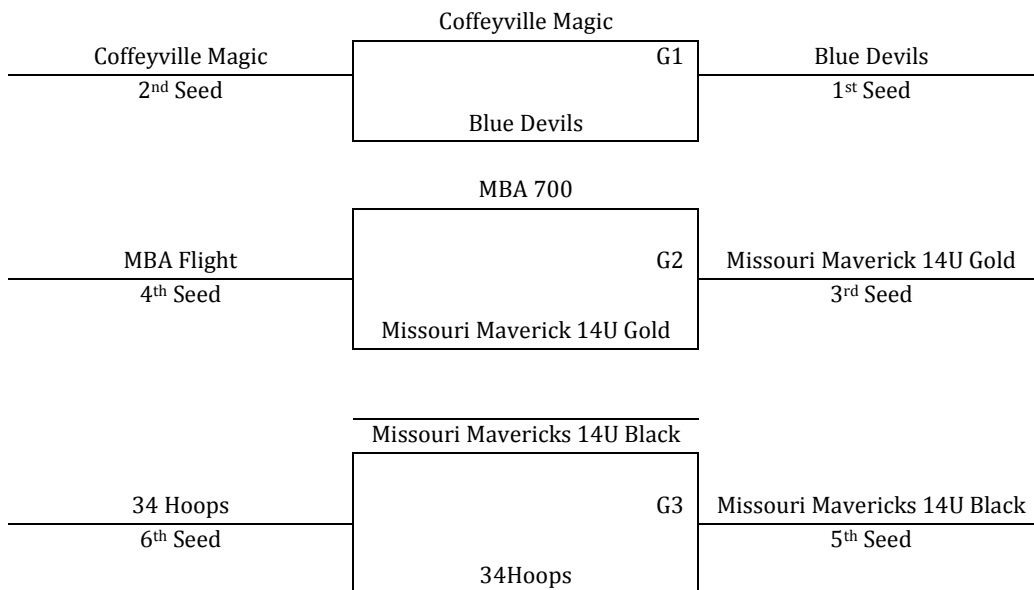

MAYB Missouri State Championships  
7<sup>th</sup>/8<sup>th</sup> Grade Boys

<b>Pool A</b>	<b>W</b>	<b>L</b>	<b>Pool B</b>	<b>W</b>	<b>L</b>
1. Coffeyville Magic	II		4. Blue Devils	II	
2. Missouri Mavericks 14 U- Black		II	5. 34 Hoops		II
3. MBA 700	I	I	6. Missouri Mavericks 14 U- Gold	I	I

All teams to seed game and then on to bracket game  
Tie Breaker – 2 way tie = Head to Head, 3 way tie = coin flip

<b>Saturday</b>	<b>Courts 1</b>	<b>Courts 2</b>	<b>Courts 3</b>	<b>Republic 1</b>	<b>Republic 2</b>	<b>Republic 3</b>
9:00	-	1-3	4-5	-	-	
10:00	-	-	-	-	-	
11:00	2-3	-	-	-	-	
12:00	4-6	-	-	-	-	
1:00	-	-	-	-	-	
2:00	-	1-2	5-6	-	-	
3:00	-	-	-	-	-	
4:00	-	-	-	-	-	G2
5:00	G1	-	-	-	-	G3
6:00	-	-	-	-	-	
7:00	-	-	-	-	-	
8:00	-	-	-	-	-	
<b>Sunday</b>	<b>Courts 1</b>	<b>Courts 2</b>	<b>Courts 3</b>	<b>Republic 1</b>	<b>Republic 2</b>	<b>Republic 3</b>
8:00	-	-	-	-	-	G4
9:00	-	-	-	-	-	G5
10:00	-	-	-	-	-	G6
11:00	-	-	-	-	-	G7
12:00	-	-	-	-	-	G8
1:00	-	-	-	G9	G10	-

**The Courts**--4136 E. Kearney St.—Springfield, MO 65803

**Republic Recreation Center**--711 East Miller Road--Republic, MO 65738

<b>Pool A</b>	<b>W</b>	<b>L</b>	<b>Pool B</b>	<b>W</b>	<b>L</b>
1. SEK Elite	I	II	5. Gators	III	I
2. Missouri Mavericks 17U- White	III		6. Missouri Mavericks 17U- Gold	II	II
3. Oklahoma City Royals- Black		III	7. MO Gametime		IIII
4. Missouri Mavericks 17U- Black	II	I	8. Missouri Mavericks 17U- Blue	III	I
			9. Missouri Mavericks 17U- Silver	II	II