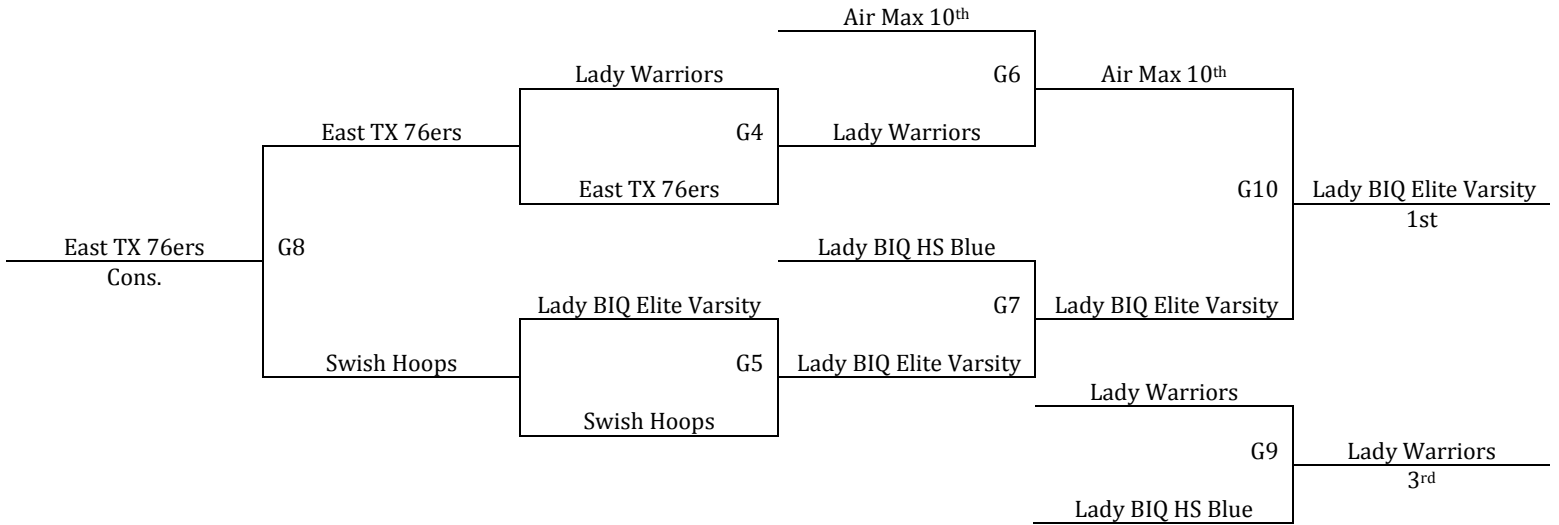

All teams to seed game and then on to bracket game  
Tie Breaker – 2 way tie = Head to Head, 3 way tie = coin flip

<b>Saturday</b>	<b>Court 1</b>	<b>Court 2</b>	<b>Court 3</b>
1:00	1-2	4-5	-
2:00	-	-	-
3:00	1-3	4-6	-
4:00	-	-	-
5:00	2-3	5-6	-
6:00	-	-	-
7:00	G1	G2	G3
8:00	-	-	-
<b>Sunday</b>	<b>Court 1</b>	<b>Court 2</b>	<b>Court 3</b>
9:00	-	-	-
10:00	G4	G5	-
11:00	-	-	-
12:00	G6	G7	G8
1:00	-	-	-
2:00	G9	G10	-

All teams to seed game and then on to bracket game  
Tie Breaker – 2 way tie = Head to Head, 3 way tie = coin flip

<b>Saturday</b>	<b>Court 3</b>	<b>Court 4</b>	<b>Court 5</b>	<b>Court 6</b>
1:00	1-2	4-5	-	-
2:00	-	-	-	-
3:00	1-3	4-6	-	-
4:00	-	-	-	-
5:00	2-3	5-6	-	-
6:00	-	-	-	-
7:00	-	G1	G2	G3
8:00	-	-	-	-
<b>Sunday</b>	<b>Court 3</b>	<b>Court 4</b>	<b>Court 5</b>	<b>Court 6</b>
9:00	-	-	G4	G5
10:00	-	-	-	-
11:00	-	-	G6	G7
12:00	-	-	-	-
1:00	-	-	-	G8
2:00	-	-	G9	G10

PSA - McKinney  
7205 Eldorado Pkwy  
McKinney, TX 75070

McKinney, TX – MAYB

June 20-21, 2015

HS Girls

<b>Pool A</b>	<b>W</b>	<b>L</b>	<b>Pool B</b>	<b>W</b>	<b>L</b>
1. Lady Warriors	I	I	4. Lady BIQ Elite Varsity	I	I
2. East Texas 76ers		II	5. Swish Hoops Frisco		II
3. Lady BIQ Elite HS Blue	II		6. Air Max Girls 10 <sup>th</sup>	II	

All teams to seed game and then on to bracket game  
Tie Breaker – 2 way tie = Head to Head, 3 way tie = coin flip

<b>Saturday</b>	<b>Court 1</b>	<b>Court 2</b>	<b>Court 3</b>	<b>Court 4</b>	<b>Court 5</b>	<b>Court 6</b>
1:00	-	-	-	-	-	-
2:00	-	-	-	-	1-2	4-5
3:00	-	-	-	-	-	-
4:00	-	-	-	-	1-3	4-6
5:00	-	-	-	-	-	-
6:00	-	-	-	-	2-3	5-6
7:00	-	-	-	-	-	-
8:00	G1	G2	G3	-	-	-
<b>Sunday</b>	<b>Court 1</b>	<b>Court 2</b>	<b>Court 3</b>	<b>Court 4</b>	<b>Court 5</b>	<b>Court 6</b>
9:00	-	-	G4	G5	-	-
10:00	-	-	-	-	-	-
11:00	-	G8	G6	G7	-	-
12:00	-	-	-	-	-	-
1:00	-	-	-	-	-	-
2:00	-	-	G9	G10	-	-