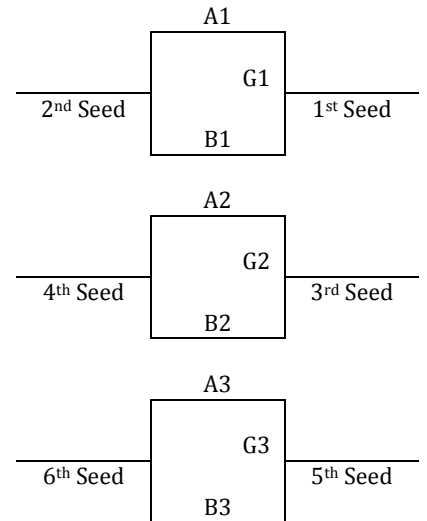

All teams to seed game and then on to bracket game  
Tie Breaker – 2 way tie = Head to Head, 3 way tie = coin flip

<b>Saturday</b>	<b>Court 1</b>	<b>Court 2</b>	<b>Court 3</b>
1:00	1-2	4-5	-
2:00	-	-	-
3:00	1-3	4-6	-
4:00	-	-	-
5:00	2-3	5-6	-
6:00	-	-	-
7:00	G1	G2	G3
8:00	-	-	-
<b>Sunday</b>	<b>Court 1</b>	<b>Court 2</b>	<b>Court 3</b>
9:00	-	-	-
10:00	G4	G5	-
11:00	-	-	-
12:00	G6	G7	G8
1:00	-	-	-
2:00	G9	G10	-

All teams to seed game and then on to bracket game  
Tie Breaker – 2 way tie = Head to Head, 3 way tie = coin flip

<b>Saturday</b>	<b>Court 3</b>	<b>Court 4</b>	<b>Court 5</b>	<b>Court 6</b>
1:00	1-2	4-5	-	-
2:00	-	-	-	-
3:00	1-3	4-6	-	-
4:00	-	-	-	-
5:00	2-3	5-6	-	-
6:00	-	-	-	-
7:00	-	G1	G2	G3
8:00	-	-	-	-
<b>Sunday</b>	<b>Court 3</b>	<b>Court 4</b>	<b>Court 5</b>	<b>Court 6</b>
9:00	-	-	G4	G5
10:00	-	-	-	-
11:00	-	-	G6	G7
12:00	-	-	-	-
1:00	-	-	-	G8
2:00	-	-	G9	G10

PSA - McKinney  
7205 Eldorado Pkwy  
McKinney, TX 75070

McKinney, TX – MAYB

June 20-21, 2015

HS Girls

<b>Pool A</b>	<b>W</b>	<b>L</b>	<b>Pool B</b>	<b>W</b>	<b>L</b>
1. Lady Warriors	I	I	4. Lady BIQ Elite Varsity	I	I
2. East Texas 76ers		II	5. Swish Hoops Frisco		II
3. Lady BIQ Elite HS Blue	II		6. Air Max Girls 10 <sup>th</sup>	II	

All teams to seed game and then on to bracket game  
Tie Breaker – 2 way tie = Head to Head, 3 way tie = coin flip

<b>Saturday</b>	<b>Court 1</b>	<b>Court 2</b>	<b>Court 3</b>	<b>Court 4</b>	<b>Court 5</b>	<b>Court 6</b>
1:00	-	-	-	-	-	-
2:00	-	-	-	-	1-2	4-5
3:00	-	-	-	-	-	-
4:00	-	-	-	-	1-3	4-6
5:00	-	-	-	-	-	-
6:00	-	-	-	-	2-3	5-6
7:00	-	-	-	-	-	-
8:00	G1	G2	G3	-	-	-
<b>Sunday</b>	<b>Court 1</b>	<b>Court 2</b>	<b>Court 3</b>	<b>Court 4</b>	<b>Court 5</b>	<b>Court 6</b>
9:00	-	-	G4	G5	-	-
10:00	-	-	-	-	-	-
11:00	-	G8	G6	G7	-	-
12:00	-	-	-	-	-	-
1:00	-	-	-	-	-	-
2:00	-	-	G9	G10	-	-