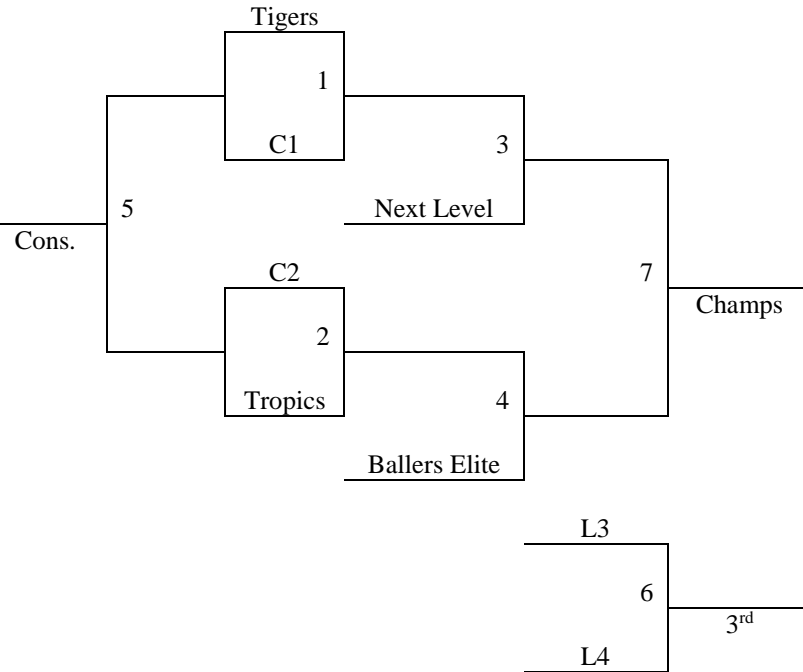

**11th-12th Grade Boys
SEC Division
Games played at Lehman HS in Buda**

Pool A	W	L	Pool B	W	L	Pool C	W	L
1. Tropics	II	I	5. TX Ballers Elite	III		9. TX Avengers	II	I
2. Next Level Raiders Black	III		6. B-Dawgs		III	10. DS Hoops		III
3. Austin Wildcats Clack	I	II	7. DS Tigers	II	I	11. ATX Future Shannon	II	I
4. Cross Trainers		III	8. Seguin Knights	I	II	12. TX Bulls	II	I

Friday	Leh1	Leh2
5:00	--	--
6:00	--	7-8
7:00	3-4	--
8:00	--	--
9:00	1-2	5-6
10:00	9-10	11-12
Saturday		
8:00	--	--
9:00	2-4	1-3
10:00	5-7	--
11:00	6-8	10-12
12:00	9-11	--
1:00	1-4	2-3
2:00	5-8	--
3:00	6-7	--
4:00	9-12	10-11
5:00	G9	--
6:00	G8	G2
7:00	G1	--
8:00	G11	G10
9:00	G3	--
10:00	G4	--
Sunday		
8:00	G12	--
9:00	G5	--
10:00	--	--
11:00	--	--
12:00	--	--
1:00	--	G13
2:00	G14	G6
3:00	G7	--
4:00	--	--
	--	--

Bracket A