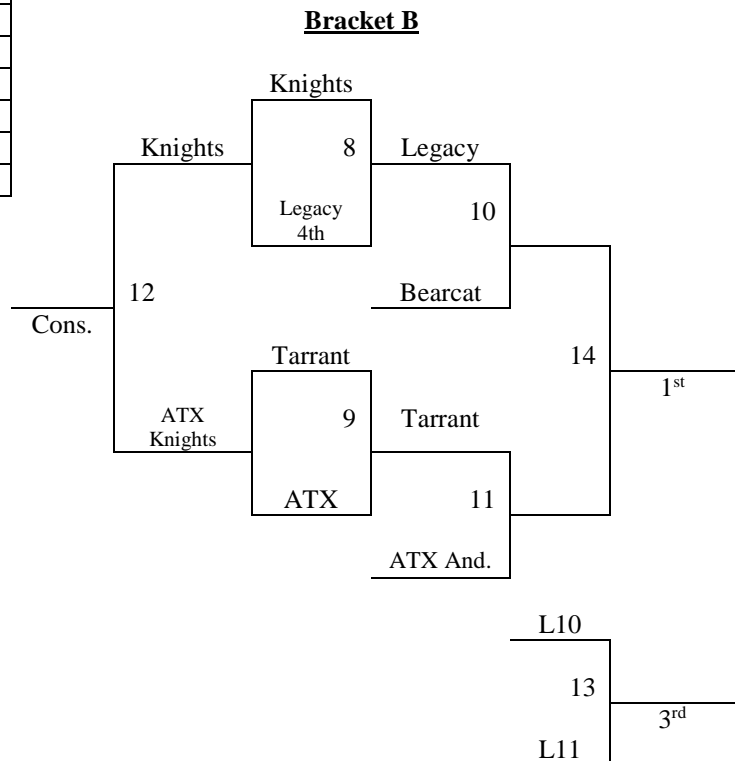

**4th-5th Grade Boys  
Big East Division**

**Games played at Texas University Strahan Coliseum**

<u>Pool A</u>	<u>W</u>	<u>L</u>	<u>Pool B</u>	<u>W</u>	<u>L</u>	<u>Pool C</u>	<u>W</u>	<u>L</u>
1. Dream Loudly Wildcats	II	I	5. STX Hornets	III		9. Next Level Raiders Black	III	
2. SA Legacy	II	I	6. NB Warriors	I	I	10. Tarrant Elite 5th	I	II
3. Capital City Bearcats	II	I	7. ATX Future Anderson	I	I	11. ATX Future Roderick	II	I
4. ATX Knights 2023		III	8. Seguin Knights		III	12. SA Legacy 4th		III

<u>Friday</u>	<u>101A</u>	<u>101B</u>	<u>Str-1</u>	<u>Str-2</u>
5:00	--	--	--	--
6:00	--	--	--	--
7:00	1-2	3-4	--	--
8:00	11-12	--	--	--
9:00	5-6	7-8	--	--
<u>Saturday</u>				
8:00	9-10	2-4	--	--
9:00	1-3	--	--	--
10:00	5-7	6-8	--	--
11:00	--	--	--	--
12:00	9-11	10-12	--	--
1:00	--	--	--	--
2:00	--	--	--	--
3:00	--	--	1-4	2-3
4:00	--	--	5-8	6-7
5:00	--	--	9-12	10-11
6:00	--	--	--	--
7:00	--	--	--	--
8:00	G8	G9	--	--
9:00	G1	G2	--	--
<u>Sunday</u>				
8:00	G10	G11	--	--
9:00	G12	G5	--	--
10:00	G3	G4	--	--
11:00	G14	G13	--	--
12:00	G7	G6	--	--
1:00	--	--	--	--
2:00	--	--	--	--
3:00	--	--	--	--
4:00	--	--	--	--

**6th Grade Boys**  
**Ohio Valley Division-Gold**  
**Games played at Texas University Strahan Coliseum**

<u>Pool A</u>	<u>W</u>	<u>L</u>	<u>Pool B</u>	<u>W</u>	<u>L</u>
1. Dream Loudly Wildcats	III		5. Austin Wildcats-Ayala		III
2. ATX Knights 2021 Navy	I	II	6. ATX Knights 2021	III	
3. Austin Wildcats-Wooley		I	7. Killeen Showtime Elite	II	I
4. GT Eagles	II	I	8. TX Bayhawks	II	