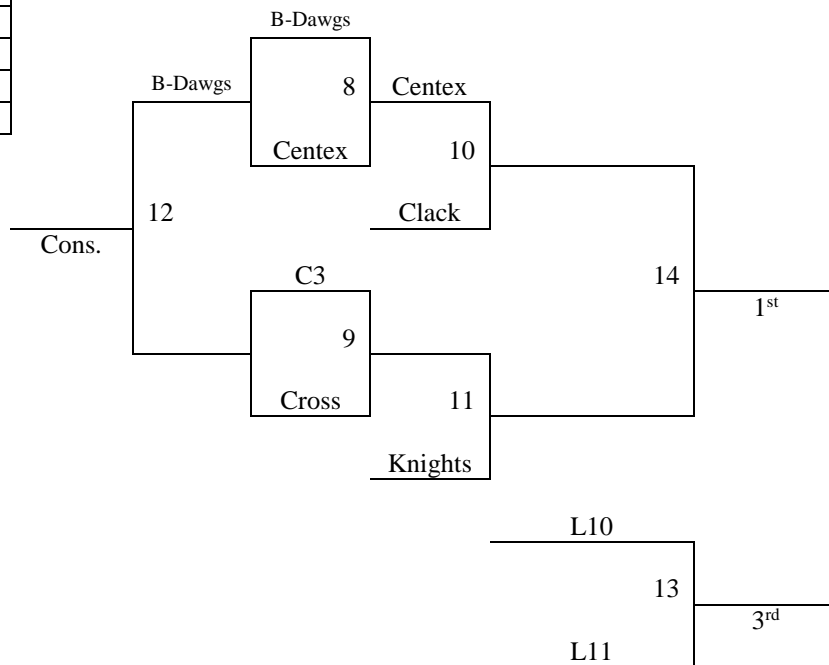

**11th-12th Grade Boys
SEC Division
Games played at Lehman HS in Buda**

Pool A	W	L	Pool B	W	L	Pool C	W	L
1. Tropics	II	I	5. TX Ballers Elite	III		9. TX Avengers	II	I
2. Next Level Raiders Black	III		6. B-Dawgs		III	10. DS Hoops		III
3. Austin Wildcats Clack	I	II	7. DS Tigers	II	I	11. ATX Future Shannon	II	I
4. Cross Trainers		III	8. Seguin Knights	I	II	12. TX Bulls	II	I

Friday	Leh1	Leh2
5:00	--	--
6:00	--	7-8
7:00	3-4	--
8:00	--	--
9:00	1-2	5-6
10:00	9-10	11-12
Saturday		
8:00	--	--
9:00	2-4	1-3
10:00	5-7	--
11:00	6-8	10-12
12:00	9-11	--
1:00	1-4	2-3
2:00	5-8	--
3:00	6-7	--
4:00	9-12	10-11
5:00	G9	--
6:00	G8	G2
7:00	G1	--
8:00	G11	G10
9:00	G3	--
10:00	G4	--
Sunday		
8:00	G12	--
9:00	G5	--
10:00	--	--
11:00	--	--
12:00	--	--
1:00	--	G13
2:00	G14	G6
3:00	G7	--
4:00	--	--
	--	--

Bracket A

Bracket B