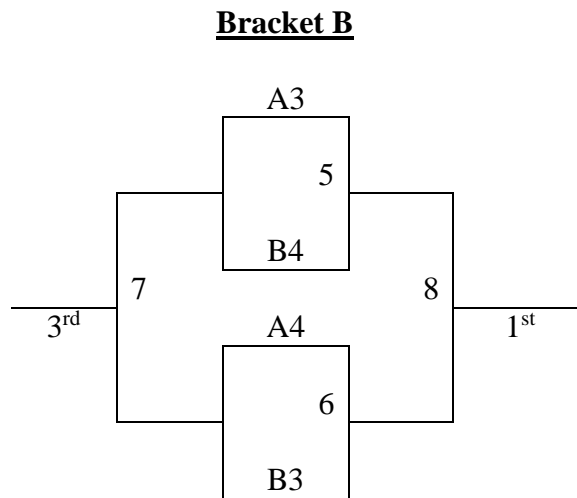

**Seeding**

**Bracket Play**

**7th Grade Boys  
Big 8 Division-Gold  
Games played at Hill Country Church in San Marcos & Wallace MS in Kyle**

<u>Pool A</u>	<u>W</u>	<u>L</u>	<u>Pool B</u>	<u>W</u>	<u>L</u>
1. New Era Red	II	I	5. Hill Country Hawks	I	II
2. Austin Wildcats-Trautman	I	II	6. ATX Knights 2020	II	
3. CCYA Tigers	III		7. NB Warriors		II
4. ATX Boys		III	8. TX Dream	II	I

<u>Friday</u>	<u>Wal-2</u>	<u>HC</u>
5:00	--	--
6:00	--	--
7:00	1-2	--
8:00	3-4	--
9:00	5-6	--
10:00	7-8	--
<u>Saturday</u>		
8:00	--	1-3
9:00	2-4	--
10:00	5-7	--
11:00	6-8	--
12:00	--	--
1:00	--	--
2:15	1-4	--
3:00	2-3	--
4:00	5-8	--
5:00	6-7	--
6:00	--	--
7:00	--	--
8:00	--	--
9:00	--	--
10:00	--	--
<u>Sunday</u>		
8:00	G5	--
9:00	G6	--
10:00	G1	--
11:00	G2	--
12:00	G7	--
1:00	G8	--
2:00	G3	--
3:00	G4	--
4:00	--	--