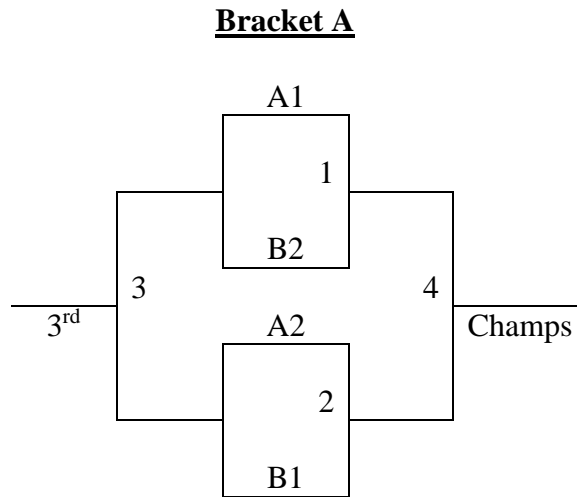

**Seeding**

**Bracket Play**

**7th Grade Boys  
Big 8 Division-Gold  
Games played at Hill Country Church in San Marcos & Wallace MS in Kyle**

<u>Pool A</u>	<u>W</u>	<u>L</u>	<u>Pool B</u>	<u>W</u>	<u>L</u>
1. New Era Red	II	I	5. Hill Country Hawks	I	II
2. Austin Wildcats-Trautman	I	II	6. ATX Knights 2020	II	
3. CCYA Tigers	III		7. NB Warriors		II
4. ATX Boys		III	8. TX Dream	II	I

<u>Friday</u>	<u>Wal-2</u>	<u>HC</u>
5:00	--	--
6:00	--	--
7:00	1-2	--
8:00	3-4	--
9:00	5-6	--
10:00	7-8	--
<u>Saturday</u>		
8:00	--	1-3
9:00	2-4	--
10:00	5-7	--
11:00	6-8	--
12:00	--	--
1:00	--	--
2:15	1-4	--
3:00	2-3	--
4:00	5-8	--
5:00	6-7	--
6:00	--	--
7:00	--	--
8:00	--	--
9:00	--	--
10:00	--	--
<u>Sunday</u>		
8:00	G5	--
9:00	G6	--
10:00	G1	--
11:00	G2	--
12:00	G7	--
1:00	G8	--
2:00	G3	--
3:00	G4	--
4:00	--	--