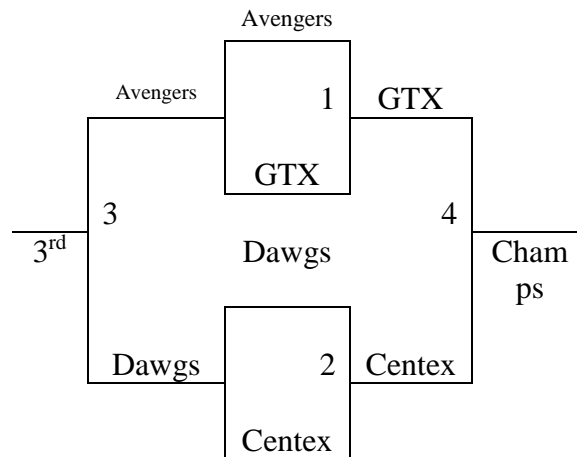

**7th Grade Boys
Big 8 Division-Silver
Games played at Hill Country Church in San Marcos**

<u>Pool A</u>	<u>W</u>	<u>L</u>	<u>Pool B</u>	<u>W</u>	<u>L</u>
1. TX Avengers	III		5. GTX Revolution	II	I
2. Austin Dawgs	II	II	6. Austin Wildcats Miranda		III
3. Lonestar Legends	I	II	7. More Than Talent	I	II
4. New Era Black		III	8. Centex Elite Soldiers	III	

<u>Friday</u>	<u>HC</u>
5:00	--
6:00	--
7:00	1-2
8:00	3-4
9:00	5-6
10:00	7-8
<u>Saturday</u>	
8:00	--
9:00	2-4
10:00	5-7
11:00	6-8
12:00	--
1:00	--
2:15	1-4
3:00	2-3
4:00	5-8
5:00	6-7
6:00	1-3
7:00	G2
8:00	G5
9:00	G6
10:00	G1
<u>Sunday</u>	
8:00	--
9:00	--
10:00	--
11:00	G7
12:00	G8
1:00	G3
2:00	G4
3:00	--
4:00	--

Bracket A