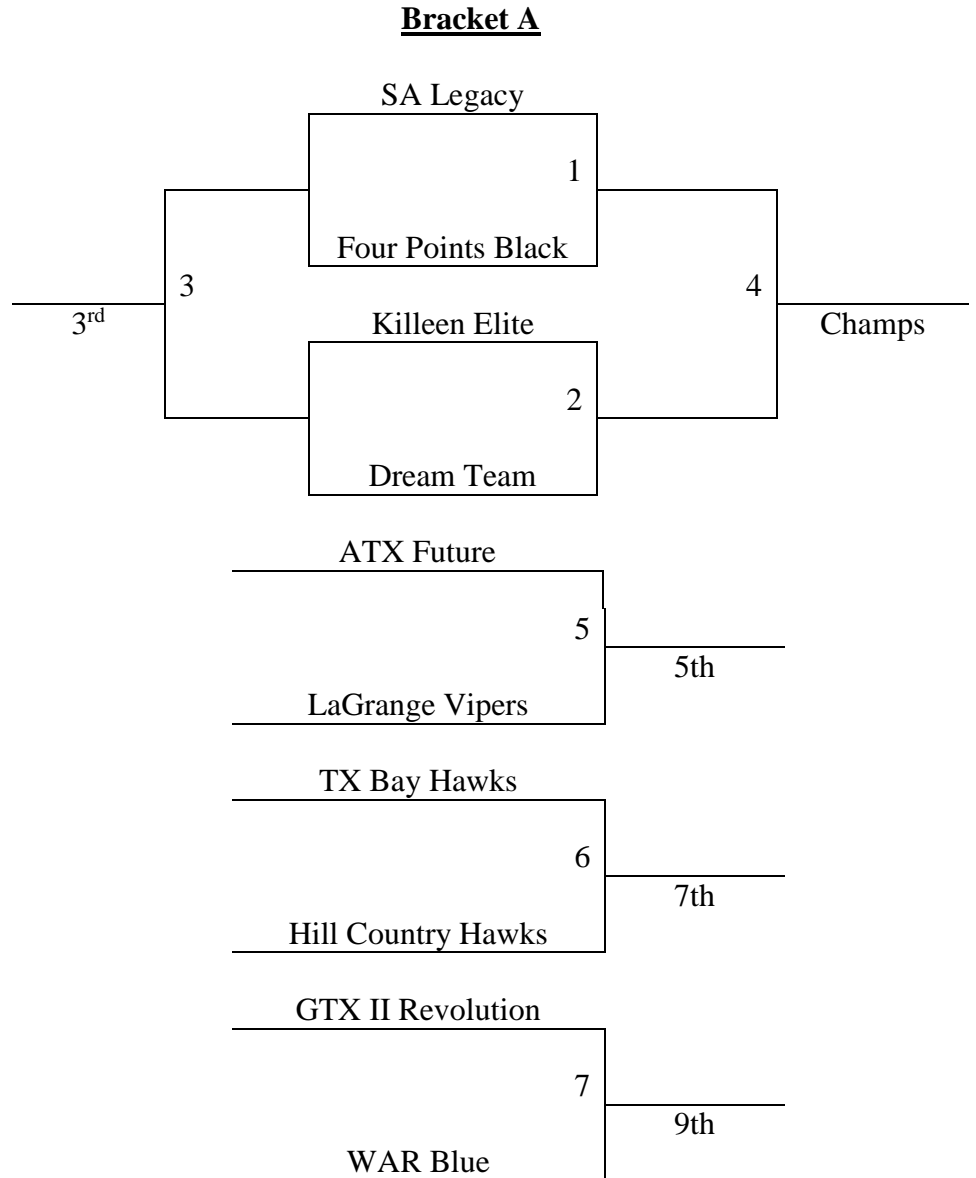

**Bracket A**

**Bracket B**

**8th Grade Boys**  
**Sunbelt Division-Bronze**  
**Games played at Wallace MS in Kyle**

<u>Pool A</u>	<u>W</u>	<u>L</u>	<u>Pool B</u>	<u>W</u>	<u>L</u>
1. TX Bay Hawks	I	III	6. Four Points Black	III	I
2. Killeen Showtime Elite	III	I	7. Dream Team Robertson	III	
3. ATX Future Baily	II	II	8. W.A.R. Blue		III
4. SA Legacy	III		9. LaGrange Vipers	II	II
5. GTX II Revolution		III	10. Hill Country Hawks Green	I	III

<u>Friday</u>	<u>Wal-1</u>	<u>Wal-2</u>
5:00	--	--
6:00	--	--
7:00	1-2	--
8:00	6-7	--
9:00	9-10	--
10:00	7-8	--
<u>Saturday</u>		
8:00	3-4	--
9:00	1-5	--
10:00	8-9	--
11:00	6-10	--
12:00	2-4	7-9
1:00	3-5	6-8
<b>2:15</b>	1-3	--
3:00	2-5	--
4:00	7-10	--
5:00	1-4	--
6:00	6-9	8-10
7:00	4-5	2-3
8:00	--	--
9:00	--	--
10:00	--	--
<u>Sunday</u>		
8:00	G7	--
9:00	G6	--
10:00	G1	--
11:00	G2	--
12:00	G5	--
1:00	G3	--
2:00	G4	--
3:00	--	--
4:00	--	--