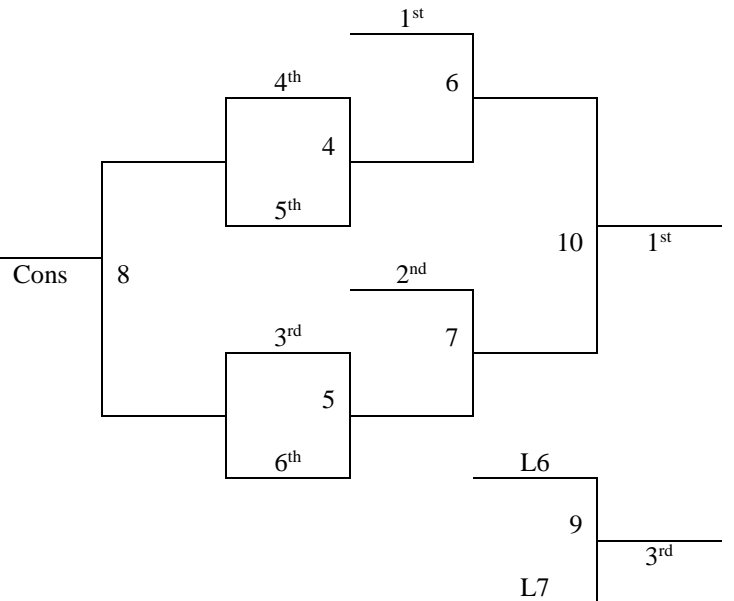

Bracket Play