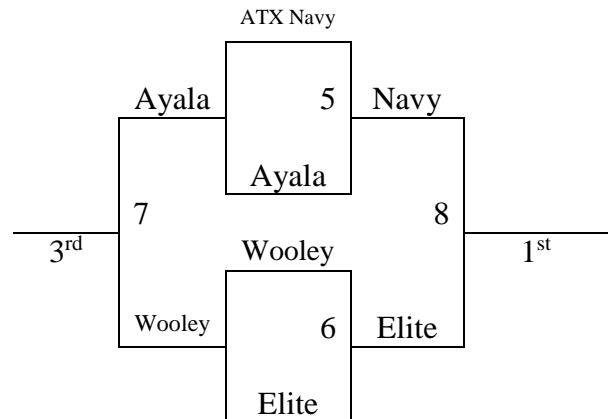

**4th-5th Grade Boys  
Big East Division**

**Games played at Texas University Strahan Coliseum**

<u>Pool A</u>	<u>W</u>	<u>L</u>	<u>Pool B</u>	<u>W</u>	<u>L</u>	<u>Pool C</u>	<u>W</u>	<u>L</u>
1. Dream Loudly Wildcats	II	I	5. STX Hornets	III		9. Next Level Raiders Black	III	
2. SA Legacy	II	I	6. NB Warriors	I	I	10. Tarrant Elite 5th	I	II
3. Capital City Bearcats	II	I	7. ATX Future Anderson	I	I	11. ATX Future Roderick	II	I
4. ATX Knights 2023		III	8. Seguin Knights		III	12. SA Legacy 4th		III

**6th Grade Boys**  
**Ohio Valley Division-Gold**  
**Games played at Texas University Strahan Coliseum**

<u>Pool A</u>	<u>W</u>	<u>L</u>	<u>Pool B</u>	<u>W</u>	<u>L</u>
1. Dream Loudly Wildcats	III		5. Austin Wildcats-Ayala		III
2. ATX Knights 2021 Navy	I	II	6. ATX Knights 2021	III	
3. Austin Wildcats-Wooley		I	7. Killeen Showtime Elite	II	I
4. GT Eagles	II	I	8. TX Bayhawks	II	

<u>Friday</u>	<u>102A</u>	<u>102B</u>	<u>Str-1</u>	<u>Str-2</u>
5:00	--	--	--	--
6:00	--	--	--	--
7:00	1-2	5-6	--	--
8:00	3-4	7-8	--	--
9:00	--	--	--	--
<u>Saturday</u>				
8:00	--	--	5-7	6-8
9:00	--	--	1-3	2-4
10:00	--	--	--	--
11:00	--	--	--	--
12:00	--	--	--	--
1:00	--	--	--	--
2:00	5-8	6-7	--	--
3:00	1-4	2-3	--	--
4:00	--	--	--	--
5:00	--	--	--	--
6:00	--	--	--	--
7:00	G5	G6	--	--
8:00	G1	G2	--	--
9:00	--	--	--	--
<u>Sunday</u>				
8:00	--	--	--	--
9:00	G7	G8	--	--
10:00	G3	G4	--	--
11:00	--	--	--	--
12:00	--	--	--	--
1:00	--	--	--	--
2:00	--	--	--	--
3:00	--	--	--	--
4:00	--	--	--	--

**Bracket A**

**Bracket B**

**6th Grade Boys  
Ohio Division Silver  
Games played at Texas University Strahan Coliseum**

<u>Pool A</u>	<u>W</u>	<u>L</u>	<u>Pool B</u>	<u>W</u>	<u>L</u>
1. Garland Dream Team			4. ATX Future		III
2. Austin Dawgs 12U	I	II	5. San Antonio Legacy	III	
3. GTX Bobcats	II	I	6. Hill Country Hawks White	I	II