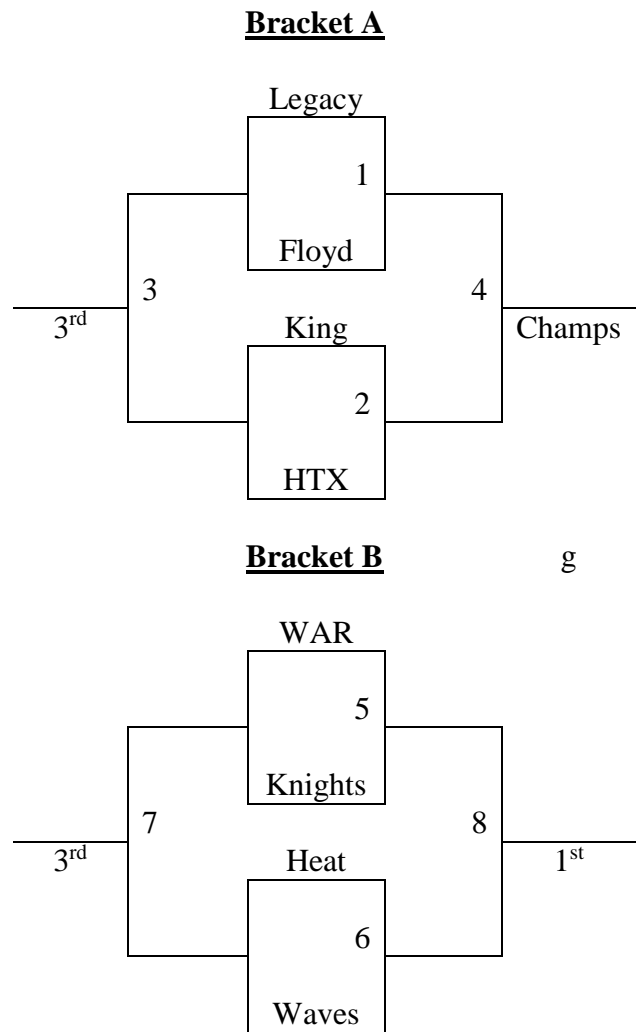

3rd-4th Grade Girls
USA Division
Games played at Texas State University Strahan Coliseum

<u>Pool A</u>	<u>W</u>	<u>L</u>	<u>Pool B</u>	<u>W</u>	<u>L</u>
1. Pact Lavaca Heat		III	5. Katy Rebels- Floyd	II	I
2. Katy Rebels-King	II	I	6. HTX Fire	III	
3. SA Legacy	III		7. MP Waves	I	II
4. Lady W.A.R.	I	II	8. Scarlet Knights		III

<u>Friday</u>	<u>101A</u>	<u>101B</u>	<u>Str-1</u>
5:00	--	--	--
6:00	--	--	--
7:00	--	--	--
8:00	--	--	--
9:00	--	--	--
<u>Saturday</u>			
8:00	--	--	--
9:00	--	--	--
10:00	--	--	--
11:00	1-2	3-4	--
12:00	--	--	--
1:00	5-6	7-8	--
2:00	1-3	2-4	--
3:00	5-7	6-8	--
4:00	--	--	--
5:00	1-4	2-3	--
6:00	5-8	6-7	--
7:00	--	--	--
8:00	--	--	--
9:00	--	--	--
<u>Sunday</u>			
8:00	--	--	G1
9:00	--	--	G2
10:00	--	--	--
11:00	--	--	--
12:00	--	--	--
1:00	G5	G6	--
2:00	G3	G4	--
3:00	G7	G8	--