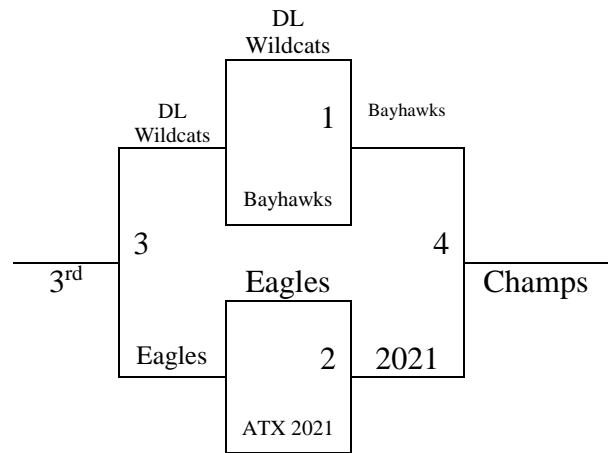

6th Grade Boys
Ohio Valley Division-Gold
Games played at Texas University Strahan Coliseum

<u>Pool A</u>	<u>W</u>	<u>L</u>	<u>Pool B</u>	<u>W</u>	<u>L</u>
1. Dream Loudly Wildcats	III		5. Austin Wildcats-Ayala		III
2. ATX Knights 2021 Navy	I	II	6. ATX Knights 2021	III	
3. Austin Wildcats-Wooley		I	7. Killeen Showtime Elite	II	I
4. GT Eagles	II	I	8. TX Bayhawks	II	

<u>Friday</u>	<u>102A</u>	<u>102B</u>	<u>Str-1</u>	<u>Str-2</u>
5:00	--	--	--	--
6:00	--	--	--	--
7:00	1-2	5-6	--	--
8:00	3-4	7-8	--	--
9:00	--	--	--	--
<u>Saturday</u>				
8:00	--	--	5-7	6-8
9:00	--	--	1-3	2-4
10:00	--	--	--	--
11:00	--	--	--	--
12:00	--	--	--	--
1:00	--	--	--	--
2:00	5-8	6-7	--	--
3:00	1-4	2-3	--	--
4:00	--	--	--	--
5:00	--	--	--	--
6:00	--	--	--	--
7:00	G5	G6	--	--
8:00	G1	G2	--	--
9:00	--	--	--	--
<u>Sunday</u>				
8:00	--	--	--	--
9:00	G7	G8	--	--
10:00	G3	G4	--	--
11:00	--	--	--	--
12:00	--	--	--	--
1:00	--	--	--	--
2:00	--	--	--	--
3:00	--	--	--	--
4:00	--	--	--	--

Bracket A