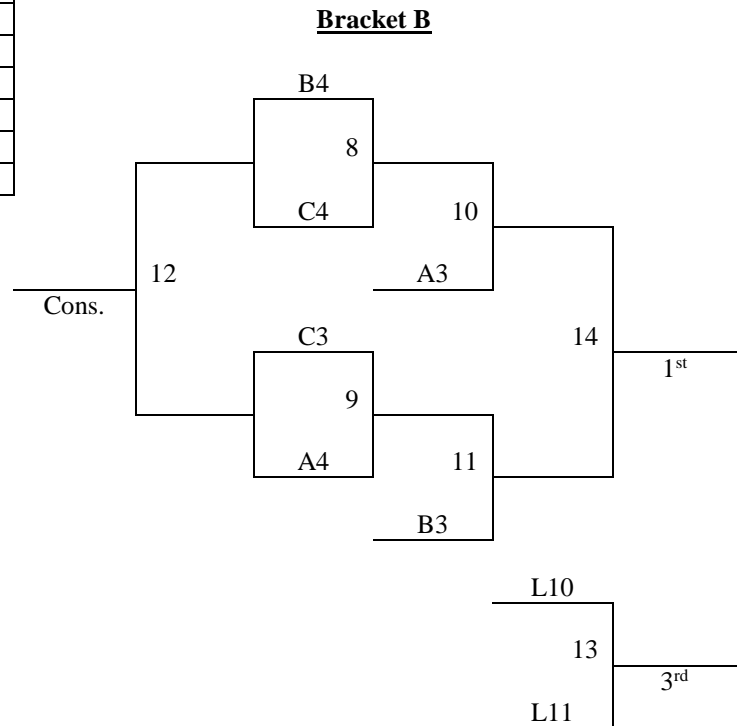

<u>Friday</u>	<u>Leh2</u>	<u>Leh3</u>	<u>Wal-1</u>
5:00	--	--	--
6:00	--	--	--
7:00	1-2	6-8	--
8:00	4-5	--	--
9:00	--	8-10	--
<b>Saturday</b>			
8:00	1-3	6-7	--
9:00	--	--	--
10:00	2-5	9-10	--
11:00	--	--	--
12:00	2-3	7-8	--
1:00	--	6-9	--
<b>2:15</b>	3-4	--	--
3:00	1-5	7-10	--
4:00	--	--	--
5:00	2-4	8-9	--
6:00	--	3-5	--
7:00	--	--	--
8:00	--	--	--
9:00	1-4	7-9	--
10:00	6-10	--	--
<b>Sunday</b>			
8:00	--	--	--
9:00	G6	G7	--
10:00	G5	--	--
11:00	G1	--	--
12:00	G2	--	--
1:00	--	--	--
2:00	--	--	--
3:00	G4	--	G3
4:00	--	--	--

**Bracket A**

**9th-10th Grade Boys  
Missouri Valley Division  
Games played at Lehman HS and Wallace MS**

<b>Pool A</b>	<b>W</b>	<b>L</b>	<b>Pool B</b>	<b>W</b>	<b>L</b>	<b>Pool C</b>	<b>W</b>	<b>L</b>
1. Centex Shooters	I		5. W.A.R. 9th	I	II	9. SA Air Elite	II	I
2. W.A.R. 10th	I		6. Tarrant Elite 9th	III		10. ATX Blazers	II	I
3. Austin Wildcats Timberger		II	7. Cross Trainers JV		II	11. ATX Future Duncan	II	I
4. GT Jammers JV	I	I	8. Garland Dream Team	I	I	12. Seguin Knights JV		III

<b>Friday</b>	<b>Leh1</b>	<b>Leh2</b>	<b>Leh3</b>	<b>Wal1</b>	<b>Wal2</b>
5:00	--	--	--	--	--
6:00	--	--	1-2	--	--
7:00	--	--	--	--	--
8:00	--	--	3-4	--	--
9:00	--	--	--	--	--
10:00	--	--	10-11	--	--
<b>Saturday</b>					
8:00	6-7	--	--	--	5-8
9:00	--	9-12	2-4	--	--
10:00	--	--	--	--	--
11:00	--	1-3	6-8	--	--
12:00	--	--	--	--	--
1:00	--	10-12	--	--	--
2:00	--	--	9-11	--	--
3:00	--	--	--	--	--
4:00	--	5-7	2-3	--	--
5:00	--	--	--	--	--
6:00	--	1-4	--	--	--
7:00	--	9-10	11-12	--	--
8:00	--	5-6	7-8	--	--
9:00	--	--	--	--	--
10:00	--	--	G8	--	--
<b>Sunday</b>					
8:00	--	G9	G1	--	--
9:00	--	--	--	--	--
10:00	--	--	G2	--	--
11:00	--	--	G10	--	--
12:00	--	--	G11	--	--
1:00	--	--	G3	--	--
2:00	--	--	G4	--	--
3:00	--	--	G6	--	--
4:00	G14	G7	G13	G5	G12