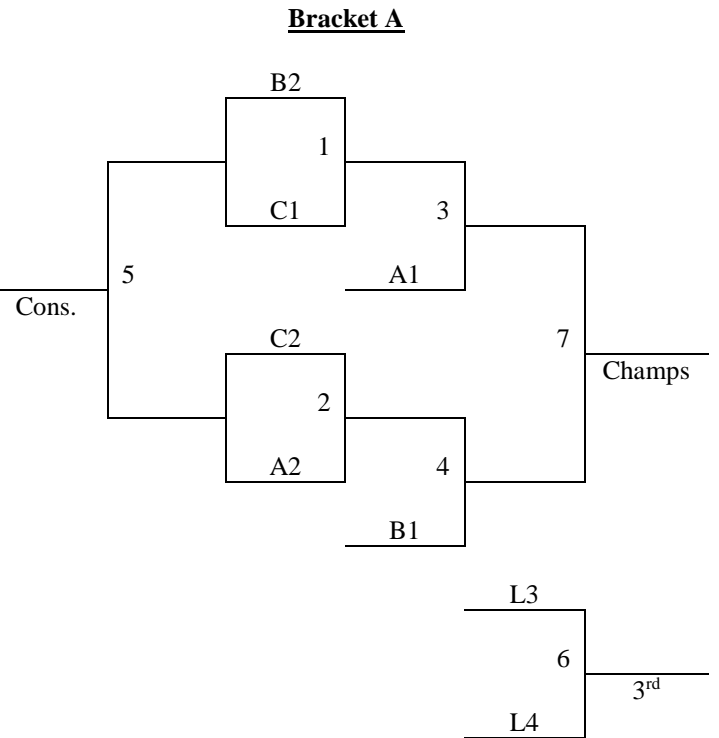

<u>Friday</u>	<u>Leh2</u>	<u>Leh3</u>	<u>Wal-1</u>
5:00	--	--	--
6:00	--	--	--
7:00	1-2	6-8	--
8:00	4-5	--	--
9:00	--	8-10	--
<b>Saturday</b>			
8:00	1-3	6-7	--
9:00	--	--	--
10:00	2-5	9-10	--
11:00	--	--	--
12:00	2-3	7-8	--
1:00	--	6-9	--
<b>2:15</b>	3-4	--	--
3:00	1-5	7-10	--
4:00	--	--	--
5:00	2-4	8-9	--
6:00	--	3-5	--
7:00	--	--	--
8:00	--	--	--
9:00	1-4	7-9	--
10:00	6-10	--	--
<b>Sunday</b>			
8:00	--	--	--
9:00	G6	G7	--
10:00	G5	--	--
11:00	G1	--	--
12:00	G2	--	--
1:00	--	--	--
2:00	--	--	--
3:00	G4	--	G3
4:00	--	--	--

**Bracket A**

**9th-10th Grade Boys  
Missouri Valley Division  
Games played at Lehman HS and Wallace MS**

<b>Pool A</b>	<b>W</b>	<b>L</b>	<b>Pool B</b>	<b>W</b>	<b>L</b>	<b>Pool C</b>	<b>W</b>	<b>L</b>
1. Centex Shooters	I		5. W.A.R. 9th	I	II	9. SA Air Elite	II	I
2. W.A.R. 10th	I		6. Tarrant Elite 9th	III		10. ATX Blazers	II	I
3. Austin Wildcats Timberger		II	7. Cross Trainers JV		II	11. ATX Future Duncan	II	I
4. GT Jammers JV	I	I	8. Garland Dream Team	I	I	12. Seguin Knights JV		III

<b>Friday</b>	<b>Leh1</b>	<b>Leh2</b>	<b>Leh3</b>	<b>Wal1</b>	<b>Wal2</b>
5:00	--	--	--	--	--
6:00	--	--	1-2	--	--
7:00	--	--	--	--	--
8:00	--	--	3-4	--	--
9:00	--	--	--	--	--
10:00	--	--	10-11	--	--
<b>Saturday</b>					
8:00	6-7	--	--	--	5-8
9:00	--	9-12	2-4	--	--
10:00	--	--	--	--	--
11:00	--	1-3	6-8	--	--
12:00	--	--	--	--	--
1:00	--	10-12	--	--	--
2:00	--	--	9-11	--	--
3:00	--	--	--	--	--
4:00	--	5-7	2-3	--	--
5:00	--	--	--	--	--
6:00	--	1-4	--	--	--
7:00	--	9-10	11-12	--	--
8:00	--	5-6	7-8	--	--
9:00	--	--	--	--	--
10:00	--	--	G8	--	--
<b>Sunday</b>					
8:00	--	G9	G1	--	--
9:00	--	--	--	--	--
10:00	--	--	G2	--	--
11:00	--	--	G10	--	--
12:00	--	--	G11	--	--
1:00	--	--	G3	--	--
2:00	--	--	G4	--	--
3:00	--	--	G6	--	--
4:00	G14	G7	G13	G5	G12