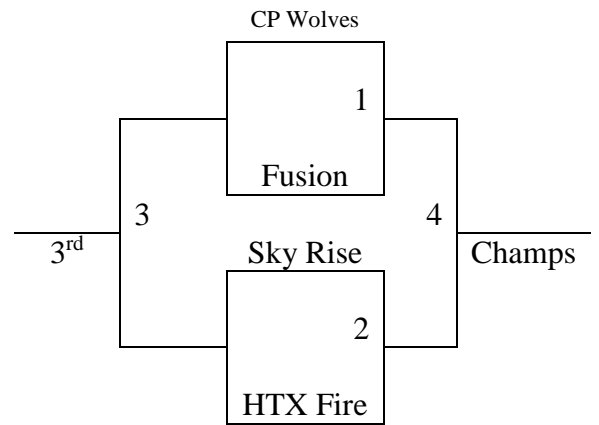

**7th-8th Grade Girls
Big 8 Division
Games played at Texas State University Strahan Coliseum**

<u>Pool A</u>	<u>W</u>	<u>L</u>	<u>Pool B</u>	<u>W</u>	<u>L</u>
1. Houston Skyrise	II	I	5. Lady Assassins		III
2. Austin Lady Wildcats-Crane	I	II	6. Basketball Elite	I	II
3. Cedar Park Wolves	III		7. Victoria Fusion-8th	II	I
4. Hill Country Hawks		III	8. HTX Fire	III	

<u>Friday</u>	<u>Str-1</u>	<u>Str-2</u>	<u>201A</u>	<u>102B</u>	<u>102A</u>
5:00	--	--		--	--
6:00	5-6	--		--	--
7:00	3-4	--		--	--
8:00	--	--		--	--
9:00	6-8	--		--	--
<u>Saturday</u>					
8:00	--	--	--	--	--
9:00	--	--	--	1-3	--
10:00	--	2-4	--	--	--
11:00	--	--	--	--	--
12:00	--	5-7	--	--	--
1:00	--	--	1-2	--	--
2:00	7-8	--	--	--	--
3:00	--	--	--	--	--
4:00	--	--	--	--	--
5:00	--	--	--	--	--
6:00	1-4	2-3	--	--	--
7:00	--	--	--	--	--
8:00	5-8	6-7	--	--	--
9:00	--	--	--	--	--
<u>Sunday</u>					
8:00	--	G5	--	--	--
9:00	--	G6	--	--	--
10:00	--	--	--	--	--
11:00	--	--	--	--	--
12:00	--	G1	--	--	--
1:00	--	G2	--	--	--
2:00	--	--	--	--	--
3:00	--	--	--	G7	G8
4:00	--	--	--	G3	G4

Bracket A