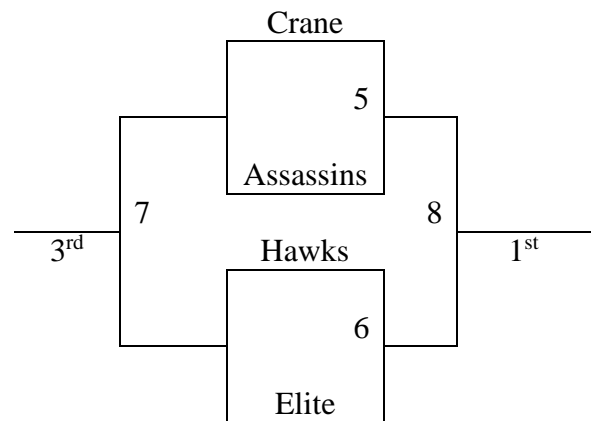

<u>Friday</u>	<u>101A</u>	<u>101B</u>	<u>Str-1</u>
5:00	--	--	--
6:00	--	--	--
7:00	--	--	--
8:00	--	--	--
9:00	--	--	--
<u>Saturday</u>			
8:00	--	--	--
9:00	--	--	--
10:00	--	--	--
11:00	1-2	3-4	--
12:00	--	--	--
1:00	5-6	7-8	--
2:00	1-3	2-4	--
3:00	5-7	6-8	--
4:00	--	--	--
5:00	1-4	2-3	--
6:00	5-8	6-7	--
7:00	--	--	--
8:00	--	--	--
9:00	--	--	--
<u>Sunday</u>			
8:00	--	--	G1
9:00	--	--	G2
10:00	--	--	--
11:00	--	--	--
12:00	--	--	--
1:00	G5	G6	--
2:00	G3	G4	--
3:00	G7	G8	--

**7th-8th Grade Girls  
Big 8 Division  
Games played at Texas State University Strahan Coliseum**

<u>Pool A</u>	<u>W</u>	<u>L</u>	<u>Pool B</u>	<u>W</u>	<u>L</u>
1. Houston Skyrise	II	I	5. Lady Assassins		III
2. Austin Lady Wildcats-Crane	I	II	6. Basketball Elite	I	II
3. Cedar Park Wolves	III		7. Victoria Fusion-8th	II	I
4. Hill Country Hawks		III	8. HTX Fire	III	

<u>Friday</u>	<u>Str-1</u>	<u>Str-2</u>	<u>201A</u>	<u>102B</u>	<u>102A</u>
5:00	--	--		--	--
6:00	5-6	--		--	--
7:00	3-4	--		--	--
8:00	--	--		--	--
9:00	6-8	--		--	--
<b><u>Saturday</u></b>					
8:00	--	--	--	--	--
9:00	--	--	--	1-3	--
10:00	--	2-4	--	--	--
11:00	--	--	--	--	--
12:00	--	5-7	--	--	--
1:00	--	--	1-2	--	--
2:00	7-8	--	--	--	--
3:00	--	--	--	--	--
4:00	--	--	--	--	--
5:00	--	--	--	--	--
6:00	1-4	2-3	--	--	--
7:00	--	--	--	--	--
8:00	5-8	6-7	--	--	--
9:00	--	--	--	--	--
<b><u>Sunday</u></b>					
8:00	--	G5	--	--	--
9:00	--	G6	--	--	--
10:00	--	--	--	--	--
11:00	--	--	--	--	--
12:00	--	G1	--	--	--
1:00	--	G2	--	--	--
2:00	--	--	--	--	--
3:00	--	--	--	G7	G8
4:00	--	--	--	G3	G4

**Bracket A**

**Bracket B**

**8th Grade Girls  
Big 10 Division  
Games played at Texas University Strahan Coliseum**

<b>Pool A</b>	<b>W</b>	<b>L</b>	<b>Pool B</b>	<b>W</b>	<b>L</b>
1. TX Warriors Elite	III		6. Round Rock Lady Rockers	II	I
2. Somerville Attitude	II	I	7. LG Shooters		III
3. 3220 Elite	I	I	8. Lady Assassins	II	I
4. Austin Lady Wildcats Ademski		III	9. Hill Country Lady Hawks	III	
5. Cyclones		III	10. SA Legacy	I	II