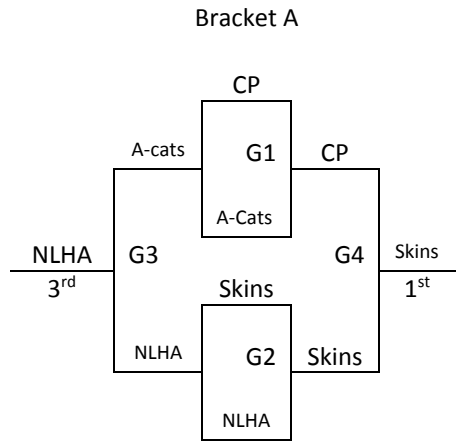

Great Bend/Ellinwood, KS – MAYB
June 28-29, 2014
5th/6th Grade Girls

<u>Pool A</u>	<u>W</u>	<u>L</u>
1. Alley Cats		III
2. KS NLHA ASICS Orange	I	II
3. Central Plains	III	
4. Skins	II	I

Saturday	PAC 2	GB MS 1	GB MS 2
8:00	-	-	-
9:00	-	-	-
10:00	-	-	-
11:00	-	-	-
12:00	-	-	3-4
1:00	-	-	1-2
2:00	-	-	-
3:00	-	-	1-4
4:00	2-3	-	-
5:00	-	-	-
6:00	-	-	-
7:00	-	-	-
8:00	-	2-4	1-3
9:00	-	-	-
Sunday	PAC 2	GB MS 1	GB MS 2
8:00	-	G1	G2
9:00	-	-	-
10:00	-	G3	G4
11:00	-	-	-
12:00	-	-	-
1:00	-	-	-
2:00	-	-	-
3:00	-	-	-
4:00	-	-	-
5:00	-	-	-