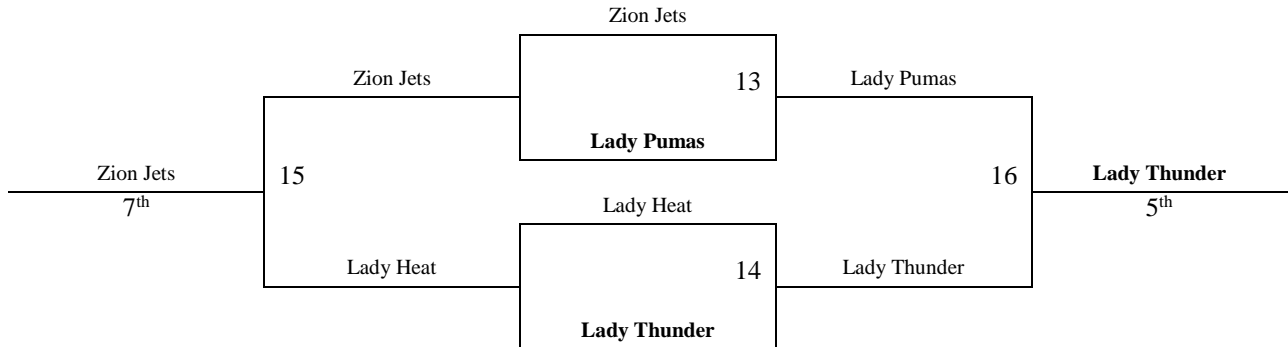

Consolation Bracket