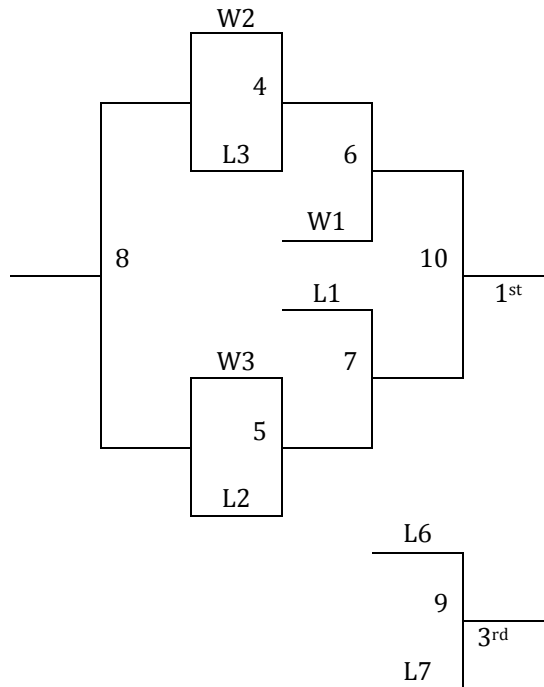

COLORADO SPRINGS MAYB
JUNE 14-16, 2013

ALL GAMES PLAYED AT CORONADO HIGH SCHOOL

11-12th Grade Girls Bracket Play

A1 Plays B1, A2 Plays B2, A3 Plays B3 to Determine Bracket Play

COLORADO SPRINGS MAYB
JUNE 14-16, 2013

GYM MASTER

Friday	Mitchell HS 1	Mitchell HS 2	Coronado HS 1	Coronado HS 2	Mesa Ridge HS 1	Mesa Ridge HS 2	CMHS 1	CMHS 2	H HS
5:00	5B	6G	VG	5B	X	9B	7B	7B	X
6:05	8B	8B	VG	6G	VB	4B	7B	7B	X
7:10	9G	6B	VG	4B	VB	9B	7B	7B	X
8:15	9G	8G	VG	9G	9G	4B	7B	7B	X
9:20	6B	6B	6G	6G	VB	VB	7G	7G	X

Saturday	Mitchell HS 1	Mitchell HS 2	Coronado HS 1	Coronado HS 2	Mesa Ridge HS 1	Mesa Ridge HS 2	CMHS 1	CMHS 2	H HS
8:00	9G	8B	9G	8G	VB	9B	7B	7B	5B
9:05	9G	8B	4B	6G	VB	9G	7B	7B	5B
10:10	8B	8G	VG	6G	VB	9B	7B	7B	5B
11:15	8B	8G	VG	6B	VB	4B	7B	7B	5B
12:20	9G	8B	VB	6G	VB	9B	7B	7B	5B
1:25	9G	8B	9G	6G	VB	4B	7B	7B	5B
2:30	8G	8B	VG	6G	9G	9B	7B	7G	5B
3:35	8G	8B	VG	VG	VB	4B	7B	7G	5B
4:40	VB	9G	VB	6G	4B	4B	7G	7B	5B
5:45	9G	8B	VB	6G	9G	9G	7G	7B	5B
6:50	8G	6B	VG	6G	4B	4B	7B	7G	12B
7:55	6B	8B	6B	7B	VB	VB	7B	7G	X
9:00	8G	6B	VG	7B	X	X	7G	8B	X

Sunday	Mitchell HS 1	Mitchell HS 2	Coronado HS 1	Coronado HS 2	Mesa Ridge HS 1	Mesa Ridge HS 2	CMHS 1	CMHS 2	H HS
8:00	8B	8B	5B	5B	VB	VB	7B	7B	
9:05	8B	8B	5B	5B	VB	VB	4B	4B	6B
10:10	8G	8G	VG	5B	9G	9G	7B	7B	6B
11:15	8B	8B	VG	5B	VB	VB	7B	7B	6B
12:20	8B	8B	VG	5B	9B	9B	7B	4B	6B
1:25	7G	7G	VG	5B	VB	VB	7B	7B	6B
2:30	9G	7G	6G	6G	VB	VB	7B	7B	6B
3:35	7G	7G	VG	6G	9B	9B	4B	7B	4B
4:40	9G	7G	6G		VB	VB	7B	7B	
5:45	7G				VB	VB	7B	7B