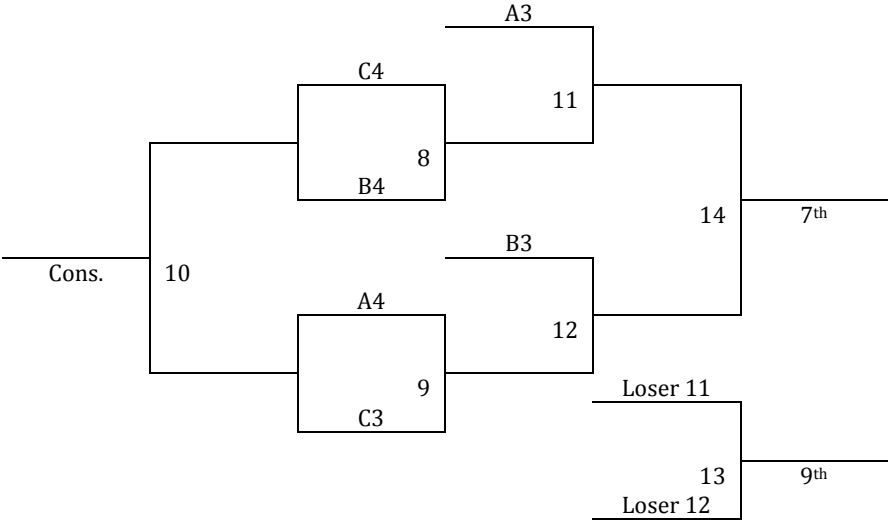

COLORADO SPRINGS MAYB
JUNE 14-16, 2013

11-12th Grade Boys

Bracket A

Bracket B