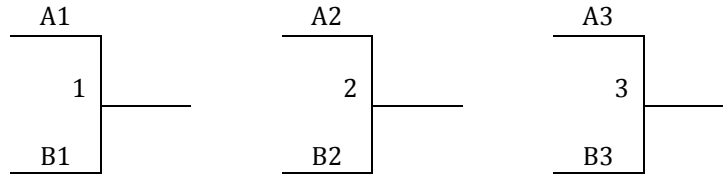

COLORADO SPRINGS MAYB
JUNE 14-16, 2013

ALL GAMES PLAYED AT CORONADO HIGH SCHOOL

11-12th Grade Girls Bracket Play

A1 Plays B1, A2 Plays B2, A3 Plays B3 to Determine Bracket Play

COLORADO SPRINGS MAYB
JUNE 14-16, 2013

GYM MASTER

Friday	Mitchell HS 1	Mitchell HS 2	Coronado HS 1	Coronado HS 2	Mesa Ridge HS 1	Mesa Ridge HS 2	CMHS 1	CMHS 2	H HS
5:00	5B	6G	VG	5B	X	9B	7B	7B	X
6:05	8B	8B	VG	6G	VB	4B	7B	7B	X
7:10	9G	6B	VG	4B	VB	9B	7B	7B	X
8:15	9G	8G	VG	9G	9G	4B	7B	7B	X
9:20	6B	6B	6G	6G	VB	VB	7G	7G	X

Saturday	Mitchell HS 1	Mitchell HS 2	Coronado HS 1	Coronado HS 2	Mesa Ridge HS 1	Mesa Ridge HS 2	CMHS 1	CMHS 2	H HS
8:00	9G	8B	9G	8G	VB	9B	7B	7B	5B
9:05	9G	8B	4B	6G	VB	9G	7B	7B	5B
10:10	8B	8G	VG	6G	VB	9B	7B	7B	5B
11:15	8B	8G	VG	6B	VB	4B	7B	7B	5B
12:20	9G	8B	VB	6G	VB	9B	7B	7B	5B
1:25	9G	8B	9G	6G	VB	4B	7B	7B	5B
2:30	8G	8B	VG	6G	9G	9B	7B	7G	5B
3:35	8G	8B	VG	VG	VB	4B	7B	7G	5B
4:40	VB	9G	VB	6G	4B	4B	7G	7B	5B
5:45	9G	8B	VB	6G	9G	9G	7G	7B	5B
6:50	8G	6B	VG	6G	4B	4B	7B	7G	12B
7:55	6B	8B	6B	7B	VB	VB	7B	7G	X
9:00	8G	6B	VG	7B	X	X	7G	8B	X

Sunday	Mitchell HS 1	Mitchell HS 2	Coronado HS 1	Coronado HS 2	Mesa Ridge HS 1	Mesa Ridge HS 2	CMHS 1	CMHS 2	H HS
8:00	8B	8B	5B	5B	VB	VB	7B	7B	
9:05	8B	8B	5B	5B	VB	VB	4B	4B	6B
10:10	8G	8G	VG	5B	9G	9G	7B	7B	6B
11:15	8B	8B	VG	5B	VB	VB	7B	7B	6B
12:20	8B	8B	VG	5B	9B	9B	7B	4B	6B
1:25	7G	7G	VG	5B	VB	VB	7B	7B	6B
2:30	9G	7G	6G	6G	VB	VB	7B	7B	6B
3:35	7G	7G	VG	6G	9B	9B	4B	7B	4B
4:40	9G	7G	6G		VB	VB	7B	7B	
5:45	7G				VB	VB	7B	7B