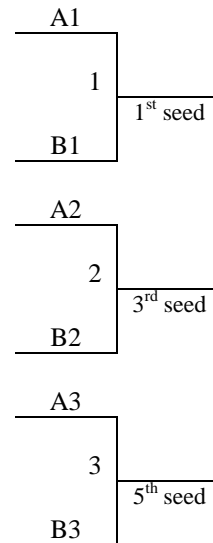

High School Girls

Games played at El Dorado Rec and Circle High School

<u>Pool A</u>	<u>W</u>	<u>L</u>	<u>Pool B</u>	<u>W</u>	<u>L</u>
1. Aces			4. Defenders		
2. Sunrise			5. NLHA		
3. Cherryvale Chargers			6. Wichita Grizzlies		

<u>Friday</u>	Rec1	Rec2	Rec3	CHS1	CHS2
5:00	--	--	--	--	--
6:00	--	--	--	--	--
7:00	--	--	--	--	--
8:00	1-2	4-5	--	--	--
9:00	--	--	--	--	--
<u>Saturday</u>					
8:00	--	2-3	5-6	--	--
9:00	--	--	--	--	--
10:00	--	--	--	--	--
11:00	--	--	--	--	--
12:00	1-3	--	--	--	--
1:00	4-6	--	--	--	--
2:00	--	--	--	--	--
3:00	--	--	--	--	--
4:00	--	--	--	G2	G3
5:00	--	--	--	G1	--
6:00	G4	--	--	--	--
7:00	--	--	G5	--	--
8:00	--	--	--	--	--
9:00	--	--	--	--	--
<u>Sunday</u>					
8:00	--	--	G6	--	--
9:00	--	--	--	--	G8
10:00	--	G7	--	--	--
11:00	--	--	--	--	--
12:00	--	--	--	--	--
1:00	G10	--	--	--	--
2:00	--	--	G9	--	--
3:00	--	--	--	--	--
4:00	--	--	--	--	--

Seeding