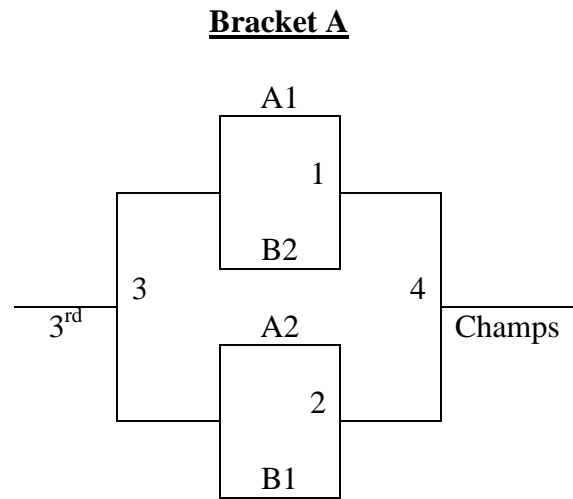

Bracket A

5th-6th Grade Girls

Games played at El Dorado Rec

<u>Pool A</u>	<u>W</u>	<u>L</u>	<u>Pool B</u>	<u>W</u>	<u>L</u>
1. Nebraska Force			5. Wichita Bullets		
2. KS Thunder			6. BGC Lady All-Stars		
3. Wichita Crushers			7. Elite Ballers		
4. KS Dream Team			8. KS Huskies		

<u>Friday</u>	Rec2	Rec3	Rec1	CHS2
5:00	--	--	--	--
6:00	--	--	--	--
7:00	--	--	--	--
8:00	--	--	--	--
9:00	--	--	5-6	--
<u>Saturday</u>				
8:00	--	--	--	7-8
9:00	1-2	--	3-4	--
10:00	--	--	--	--
11:00	--	1-3	5-8	--
12:00	2-4	--	--	--
1:00	--	--	--	--
2:00	--	2-3	--	--
3:00	5-7	--	--	--
4:00	6-8	--	--	--
5:00	--	1-4	--	--
6:00	--	6-7	--	--
7:00	--	--	--	--
8:00	G1	G5	--	--
9:00	G2	G6	--	--
<u>Sunday</u>				
8:00	--	--	--	--
9:00	--	--	--	--
10:00	--	--	--	--
11:00	--	--	G7	--
12:00	--	--	G8	--
1:00	--	--	--	--
2:00	--	--	G3	--
3:00	--	--	G4	--