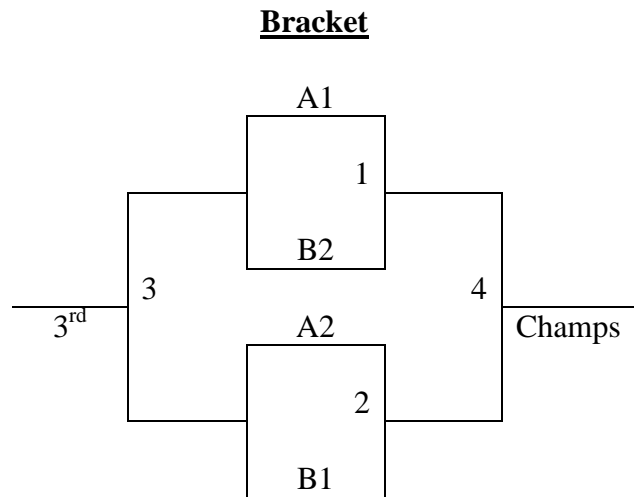

5th Grade Boys

Games played at El Dorado Rec

<u>Pool A</u>	<u>W</u>	<u>L</u>
1. Crusaders		
2. Hesston Swathers		
3. Mavericks		
4. BP Dragons		

<u>Friday</u>	Rec3
5:00	--
6:00	--
7:00	--
8:00	--
9:00	--
<u>Saturday</u>	
8:00	--
9:00	3-4
10:00	1-2
11:00	--
12:00	2-3
1:00	1-4
2:00	--
3:00	2-4
4:00	1-3
5:00	--
6:00	--
7:00	--
8:00	--
9:00	--
<u>Sunday</u>	
8:00	--
9:00	G2
10:00	G1
11:00	--
12:00	G3
1:00	G4
2:00	--

9th-10th Grade Boys

Games played at Circle High School

<u>Pool A</u>	<u>W</u>	<u>L</u>
1. Cross Court Crusaders		
2. NLHA Black		
3. Wichita Redhawks		
4. Newton Railers		

<u>Friday</u>	CHS1	CHS2
5:00	--	--
6:00	--	--
7:00	1-2	--
8:00	--	--
9:00	3-4	--
<u>Saturday</u>		
8:00	--	--
9:00	--	--
10:00	--	--
11:00	--	--
12:00	1-3	2-4
1:00	--	--
2:00	--	--
3:00	1-4	2-3
4:00	--	--
5:00	--	--
6:00	--	--
7:00	--	--
8:00	G1	--
9:00	G2	--
<u>Sunday</u>		
8:00	--	--
9:00	--	--
10:00	G3	--
11:00	--	--
12:00	G4	--
1:00	--	--
2:00	--	--