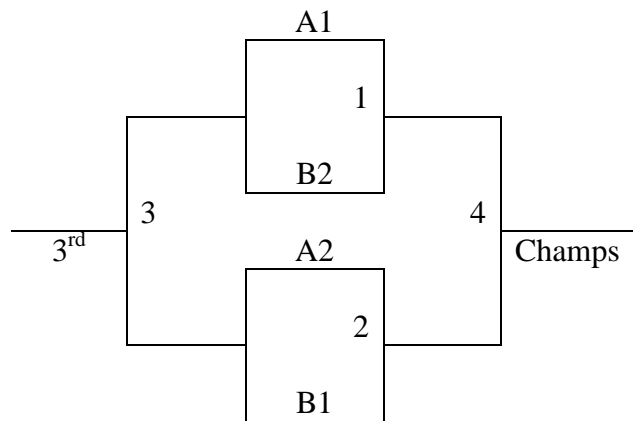

11th-12th Grade Boys

Games played at El Dorado Rec and Circle High School

Pool A	W	L
1. Salina Ice		
2. Butler Starz		
3. Wichita Defenders		
4. KS Falcons Select		

Friday	CHS1	CHS2	Rec1
5:00	--	--	--
6:00	2-3	--	--
7:00	--	--	--
8:00	2-4	--	--
9:00	--	--	--
Saturday			
8:00	1-3	--	--
9:00	--	--	--
10:00	1-4	--	--
11:00	--	--	--
12:00	--	--	--
1:00	--	--	--
2:00	--	--	1-2
3:00	--	--	3-4
4:00	--	--	--
5:00	--	--	--
6:00	--	--	--
7:00	--	--	--
8:00	--	G1	--
9:00	--	G2	--
Sunday			
8:00	--	--	--
9:00	G3	--	--
10:00	--	--	--
11:00	--	--	--
12:00	--	G4	--
1:00	--	--	--
2:00	--	--	--

Bracket A