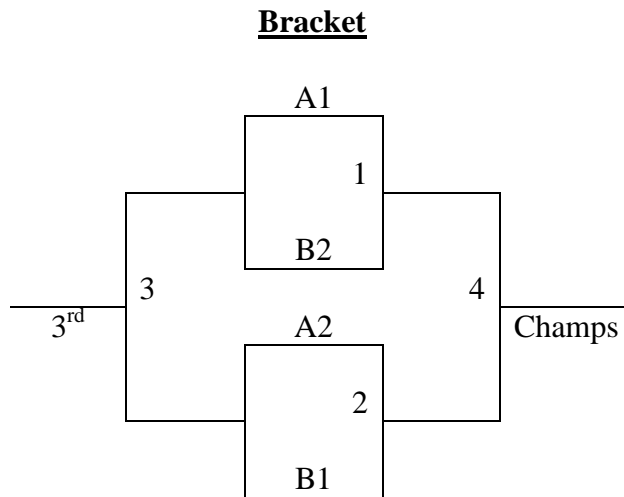

5th Grade Boys

Games played at El Dorado Rec

<u>Pool A</u>	<u>W</u>	<u>L</u>
1. Crusaders		
2. Hesston Swathers		
3. Mavericks		
4. BP Dragons		

<u>Friday</u>	Rec3
5:00	--
6:00	--
7:00	--
8:00	--
9:00	--
<u>Saturday</u>	
8:00	--
9:00	3-4
10:00	1-2
11:00	--
12:00	2-3
1:00	1-4
2:00	--
3:00	2-4
4:00	1-3
5:00	--
6:00	--
7:00	--
8:00	--
9:00	--
<u>Sunday</u>	
8:00	--
9:00	G2
10:00	G1
11:00	--
12:00	G3
1:00	G4
2:00	--

9th-10th Grade Boys

Games played at Circle High School

<u>Pool A</u>	<u>W</u>	<u>L</u>
1. Cross Court Crusaders		
2. NLHA Black		
3. Wichita Redhawks		
4. Newton Railers		

<u>Friday</u>	CHS1	CHS2
5:00	--	--
6:00	--	--
7:00	1-2	--
8:00	--	--
9:00	3-4	--
<u>Saturday</u>		
8:00	--	--
9:00	--	--
10:00	--	--
11:00	--	--
12:00	1-3	2-4
1:00	--	--
2:00	--	--
3:00	1-4	2-3
4:00	--	--
5:00	--	--
6:00	--	--
7:00	--	--
8:00	G1	--
9:00	G2	--
<u>Sunday</u>		
8:00	--	--
9:00	--	--
10:00	G3	--
11:00	--	--
12:00	G4	--
1:00	--	--
2:00	--	--