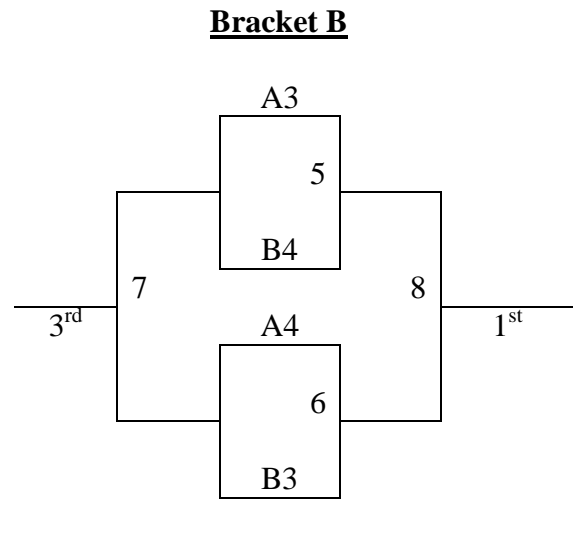

Bracket A

5th-6th Grade Girls

Games played at El Dorado Rec

<u>Pool A</u>	<u>W</u>	<u>L</u>	<u>Pool B</u>	<u>W</u>	<u>L</u>
1. Nebraska Force			5. Wichita Bullets		
2. KS Thunder			6. BGC Lady All-Stars		
3. Wichita Crushers			7. Elite Ballers		
4. KS Dream Team			8. KS Huskies		

<u>Friday</u>	Rec2	Rec3	Rec1	CHS2
5:00	--	--	--	--
6:00	--	--	--	--
7:00	--	--	--	--
8:00	--	--	--	--
9:00	--	--	5-6	--
<u>Saturday</u>				
8:00	--	--	--	7-8
9:00	1-2	--	3-4	--
10:00	--	--	--	--
11:00	--	1-3	5-8	--
12:00	2-4	--	--	--
1:00	--	--	--	--
2:00	--	2-3	--	--
3:00	5-7	--	--	--
4:00	6-8	--	--	--
5:00	--	1-4	--	--
6:00	--	6-7	--	--
7:00	--	--	--	--
8:00	G1	G5	--	--
9:00	G2	G6	--	--
<u>Sunday</u>				
8:00	--	--	--	--
9:00	--	--	--	--
10:00	--	--	--	--
11:00	--	--	G7	--
12:00	--	--	G8	--
1:00	--	--	--	--
2:00	--	--	G3	--
3:00	--	--	G4	--