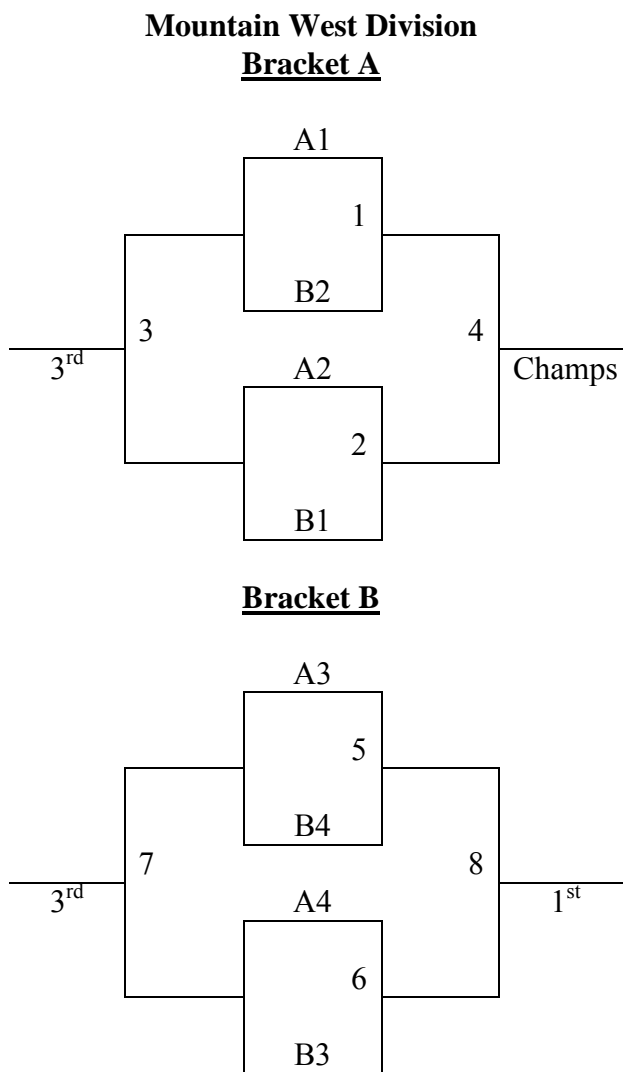

3rd-4th Grade Girls

Games played at TX State U Strahan Coliseum

<u>Pool A</u>	<u>W</u>	<u>L</u>	<u>Pool B</u>	<u>W</u>	<u>L</u>
1. Gatesville Excel			5. Katy Rebels 2021		
2. TX Lady Hustlerz			6. The Lady Lakers		
3. Texas			7. Georgetown Lightning		
4. Katy Rebels 2020			8. Lil Divas		

<u>Friday</u>	202A	101A	Str1
5:00	--	--	--
6:00	--	--	--
7:00	--	--	--
8:00	--	--	--
9:00	--	--	--
<u>Saturday</u>			
8:00	--	--	--
9:00	5-6	--	--
10:00	--	--	--
11:00	--	5-7	--
12:00	1-3	6-8	--
1:00	2-4	--	--
2:00	--	--	--
3:00	--	1-4	--
4:00	6-7	2-3	--
5:00	5-8	--	--
6:00	--	--	--
7:00	1-2	--	--
8:00	7-8	--	--
9:00	3-4	--	--
<u>Sunday</u>			
8:00	G5	--	--
9:00	G6	--	--
10:00	--	G1	--
11:00	G7	G2	--
12:00	G8	--	--
1:00	--	G3	--
2:00	--	--	G4

Juneteenth Extravaganza June 15-17 2012
Seguin, TX