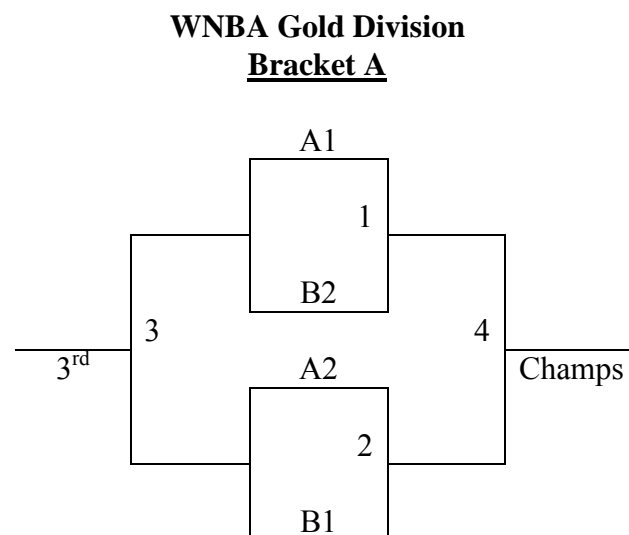

11th-12th Grade Girls
WNBA Gold Division

Games played at Barns MS in Seguin

Pool A	W	L	Pool B	W	L
1. TX Lady Bulls			5. Killeen Lady All Stars		
2. Dream Team			6. Next Level Cats Black		
3. Hays Lady Rebels			7. Poth		
4. D Squad			8. Leaders Elite		

Friday	Barns1	Barns2
5:00	--	--
6:00	1-2	3-4
7:00	--	--
8:00	2-4	6-8
9:00	--	--
Saturday		
8:00	6-7	1-4
9:00	--	--
10:00	2-3	5-7
11:00	--	--
12:00	5-8	1-3
1:00	--	--
2:00	--	--
3:00	7-8	5-6
4:00	--	--
5:00	--	G5
6:00	--	G6
7:00	--	--
8:00	G1	G2
9:00	--	--
Sunday		
8:00	G7	--
9:00	G3	--
10:00	--	--
11:00	G8	--
12:00	--	--
1:00	G4	--
2:00	--	--