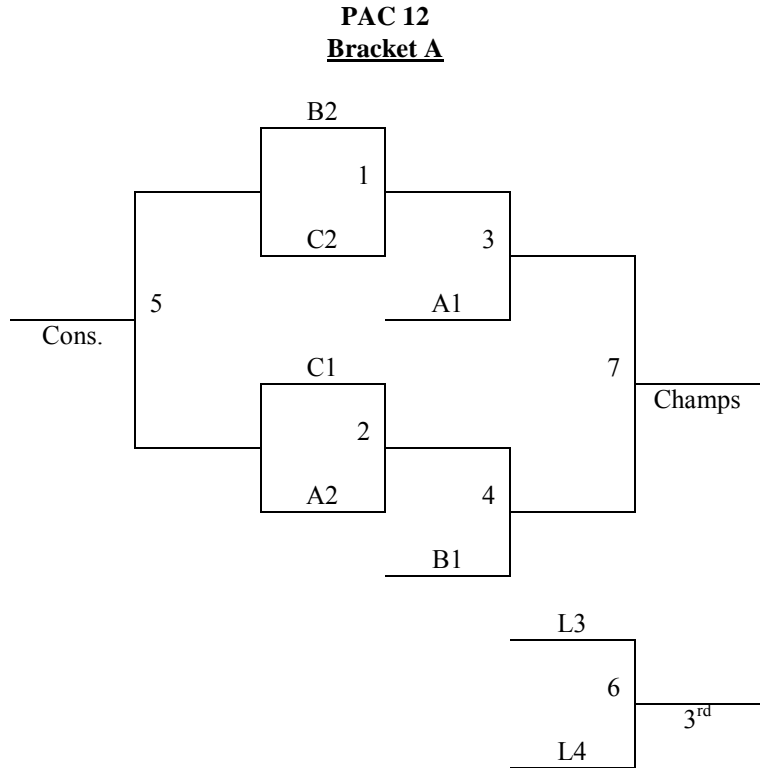

<u>Friday</u>	<u>Wgvm</u>	<u>Barns2</u>	<u>Tcrum</u>
5:00	--	--	--
6:00	1-2	--	--
7:00	6-8	--	--
8:00	9-10	--	--
9:00	3-4	--	--
<u>Saturday</u>			
8:00	5-6	--	--
9:00	10-11	--	--
10:00	1-3	--	--
11:00	2-4	--	--
12:00	5-7	--	--
1:00	11-12	--	--
2:00	6-7	--	--
3:00	5-8	--	--
4:00	9-11	--	--
5:00	10-12	--	--
6:00	1-4	--	--
7:00	2-3	--	--
8:00	9-12	--	--
9:00	7-8	--	--
<u>Sunday</u>			
8:00	G8	G1	--
9:00	G9	G2	--
10:00	--	--	--
11:00	G10	G3	G12
12:00	G11	G4	G5
1:00	G13	G6	--
2:00	G14	--	--
3:00	G7	--	--
4:00	--	--	--