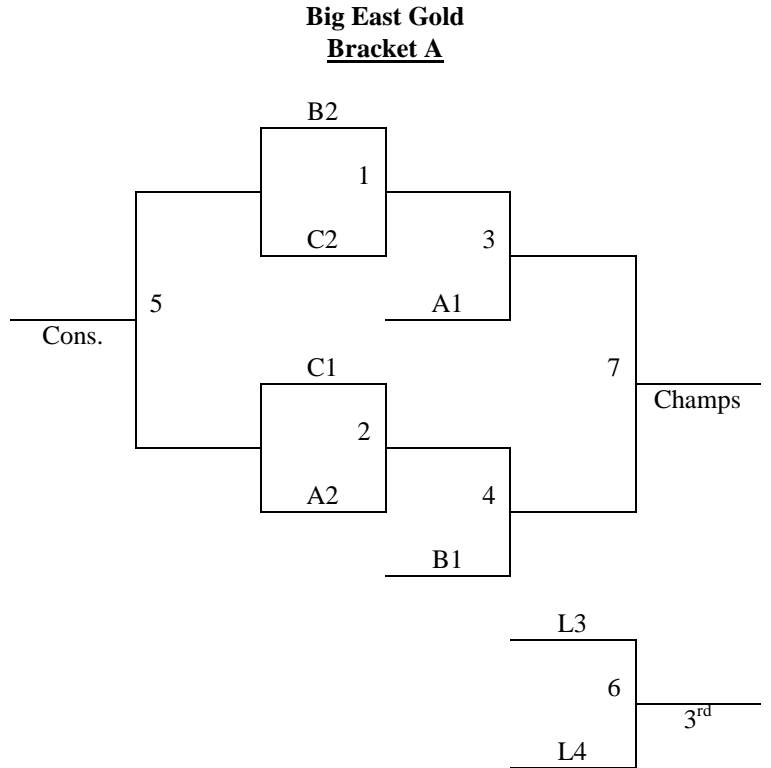

8th Grade Boys
Big East Gold Division

Games played at Wallace MS

<u>Pool A</u>	<u>W</u>	<u>L</u>	<u>Pool B</u>	<u>W</u>	<u>L</u>	<u>Pool C</u>	<u>W</u>	<u>L</u>
1. Waco Characters			5. Austin Wildcats Silver 1			9. TX Warriors		
2. Austin Wildcats Silver 2			6. Star Elite			10. Austin Dawgs Blue		
3. Lonestar Hoops			7. CC Bearcats			11. Pearland Panthers		
4. Austin Dawgs Red			8. NB Avengers			12. Austin Wildcats Silver 3		

<u>Friday</u>	<u>Wal1</u>	<u>Wal2</u>
5:00	--	--
6:00	--	--
7:15	2-3	5-6
8:15	--	--
9:15	--	3-4
<u>Saturday</u>		
8:00	9-10	5-7
9:00	--	11-12
10:00	1-2	6-8
11:00	--	--
12:00	9-11	10-12
1:00	7-8	1-4
2:00	--	--
3:00	--	--
4:00	1-3	2-4
5:00	5-8	6-7
6:00	9-12	10-11
7:00	--	--
8:00	G1	G2
9:00	G8	G9
<u>Sunday</u>		
8:00	--	--
9:00	--	--
10:00	G5	G12
11:00	G10	G11
12:00	G3	G4
1:00	--	--
2:00	G6	G13
3:00	G7	G14
4:00	--	--