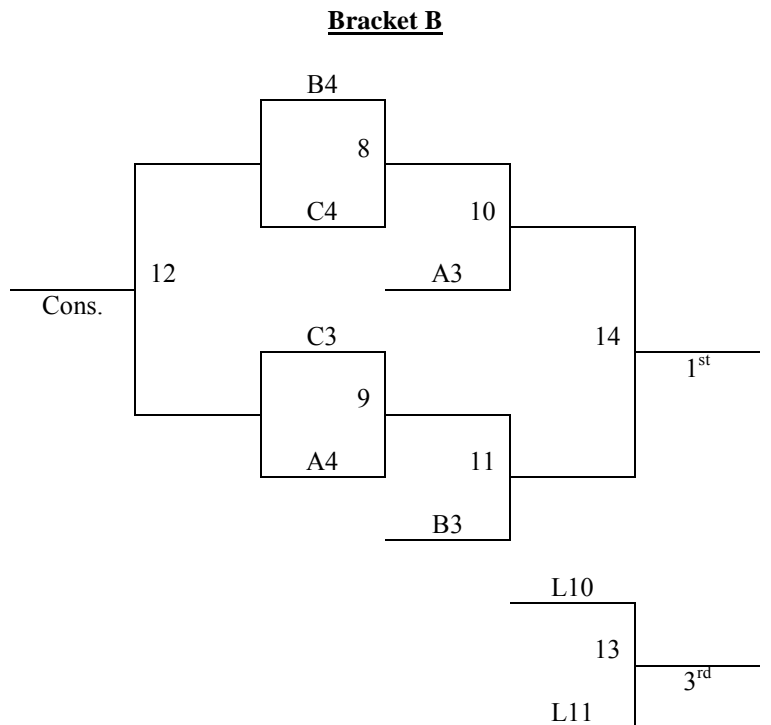

9th-10th Grade Boys
Pac 12 Silver Division
Games played at Hays HS Red Gym and Graham Gym

<u>Pool A</u>	<u>W</u>	<u>L</u>	<u>Pool B</u>	<u>W</u>	<u>L</u>	<u>Pool C</u>	<u>W</u>	<u>L</u>
1. TX Young Guns			5. TX Hoyas Blue			9. Tritex Soldiers Elite		
2. La Grange Knights			6. Seguin Hoops			10. Lonestar Hoops		
3. TX Hoyas Red			7. SA Spartans			11. NB Edge		
4. San Angelo Storm			8. Tri County Ballers			12. TX Hoyas Green		

<u>Friday</u>	<u>Red1</u>	<u>Red2</u>	<u>Graham</u>	<u>Wall</u>
5:00	--	--	--	--
6:00	--	--	2-3	--
7:00	7-8	9-11	--	--
8:00	--	--	5-6	--
9:00	10-11	9-12	--	--
<u>Saturday</u>				
8:00	--	--	--	--
9:00	5-8	6-7	1-4	--
10:00	--	--	11-12	--
11:00	--	--	--	--
12:00	10-12	6-8	5-7	--
1:00	--	--	--	--
2:00	--	--	--	2-4
3:00	--	9-10	1-3	--
4:00	--	--	--	--
5:00	1-2	3-4	--	--
6:00	--	--	G8	--
7:00	G1	G2	--	--
8:00	--	--	G9	--
9:00	--	--	--	--
<u>Sunday</u>				
8:00	G3	G10	G5	G12
9:00	G4	G11	--	--
10:00	--	--	--	--
11:00	--	--	--	--
12:00	G6	--	G13	--
1:00	G7	--	G14	--
2:00	--	--	--	--
3:00	--	--	--	--
4:00	--	--	--	--