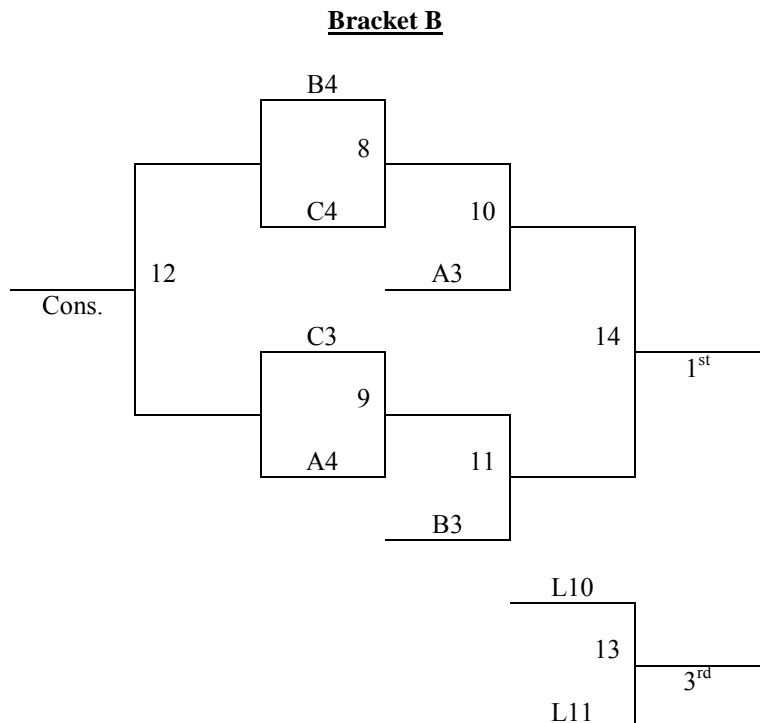

9th-10th Grade Boys
Pac 12 Gold Division
Games played at Hays HS Red Gym and Graham Gym

<u>Pool A</u>	<u>W</u>	<u>L</u>	<u>Pool B</u>	<u>W</u>	<u>L</u>	<u>Pool C</u>	<u>W</u>	<u>L</u>
1. Austin Evolution			5. Next Level			9. Leander Flight		
2. SA Storm			6. RGV Bandits			10. Pearland Panthers		
3. Incognito Ballers			7. Alamo City Bulls			11. Sa Lightning JV Blue		
4. TX Hoyas Black			8. SA Lightning			12. CC Skulls		

<u>Friday</u>	<u>Red1</u>	<u>Red2</u>	<u>Graham</u>
5:00	--	--	--
6:00	1-3	9-11	--
7:00	--	--	--
8:00	5-7	1-4	--
9:00	--	--	--
<u>Saturday</u>			
8:00	10-12	1-2	--
9:00	--	--	--
10:00	3-4	11-12	--
11:00	7-8	5-6	--
12:00	--	--	--
1:00	2-4	5-8	--
2:00	9-12	10-11	--
3:00	2-3	--	--
4:00	6-7	9-10	--
5:00	--	--	--
6:00	--	6-8	--
7:00	--	--	--
8:00	G1	G8	--
9:00	G2	G9	--
<u>Sunday</u>			
8:00	--	--	--
9:00	--	--	--
10:00	G3	G10	G5
11:00	G4	G11	G12
12:00	--	--	--
1:00	--	--	--
2:00	G6	--	G13
3:00	G7	--	G14
4:00	--	--	--