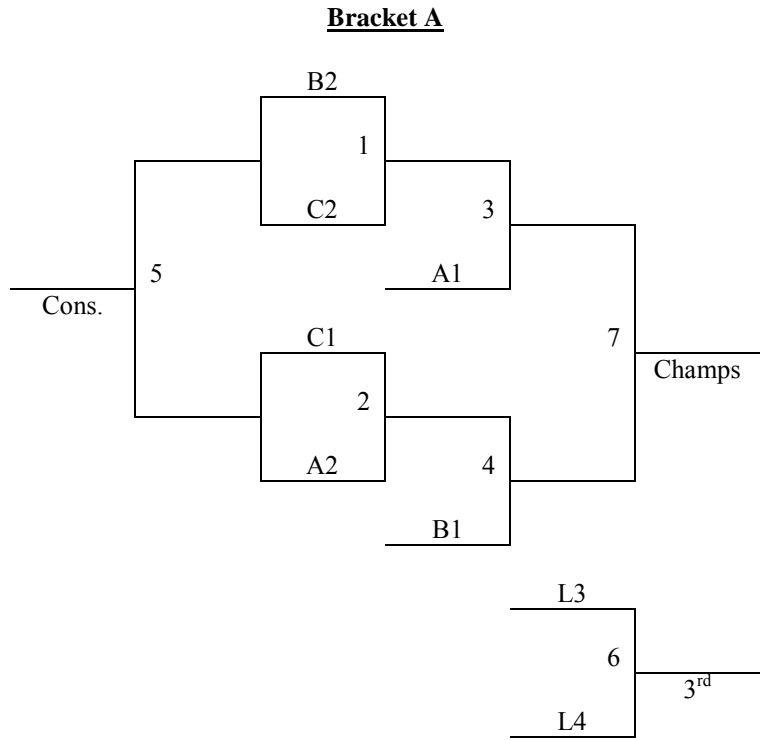

9th-10th Grade Boys
Pac 12 Silver Division
Games played at Hays HS Red Gym and Graham Gym

<u>Pool A</u>	<u>W</u>	<u>L</u>	<u>Pool B</u>	<u>W</u>	<u>L</u>	<u>Pool C</u>	<u>W</u>	<u>L</u>
1. TX Young Guns			5. TX Hoyas Blue			9. Tritex Soldiers Elite		
2. La Grange Knights			6. Seguin Hoops			10. Lonestar Hoops		
3. TX Hoyas Red			7. SA Spartans			11. NB Edge		
4. San Angelo Storm			8. Tri County Ballers			12. TX Hoyas Green		

<u>Friday</u>	<u>Red1</u>	<u>Red2</u>	<u>Graham</u>	<u>Wall</u>
5:00	--	--	--	--
6:00	--	--	2-3	--
7:00	7-8	9-11	--	--
8:00	--	--	5-6	--
9:00	10-11	9-12	--	--
<u>Saturday</u>				
8:00	--	--	--	--
9:00	5-8	6-7	1-4	--
10:00	--	--	11-12	--
11:00	--	--	--	--
12:00	10-12	6-8	5-7	--
1:00	--	--	--	--
2:00	--	--	--	2-4
3:00	--	9-10	1-3	--
4:00	--	--	--	--
5:00	1-2	3-4	--	--
6:00	--	--	G8	--
7:00	G1	G2	--	--
8:00	--	--	G9	--
9:00	--	--	--	--
<u>Sunday</u>				
8:00	G3	G10	G5	G12
9:00	G4	G11	--	--
10:00	--	--	--	--
11:00	--	--	--	--
12:00	G6	--	G13	--
1:00	G7	--	G14	--
2:00	--	--	--	--
3:00	--	--	--	--
4:00	--	--	--	--