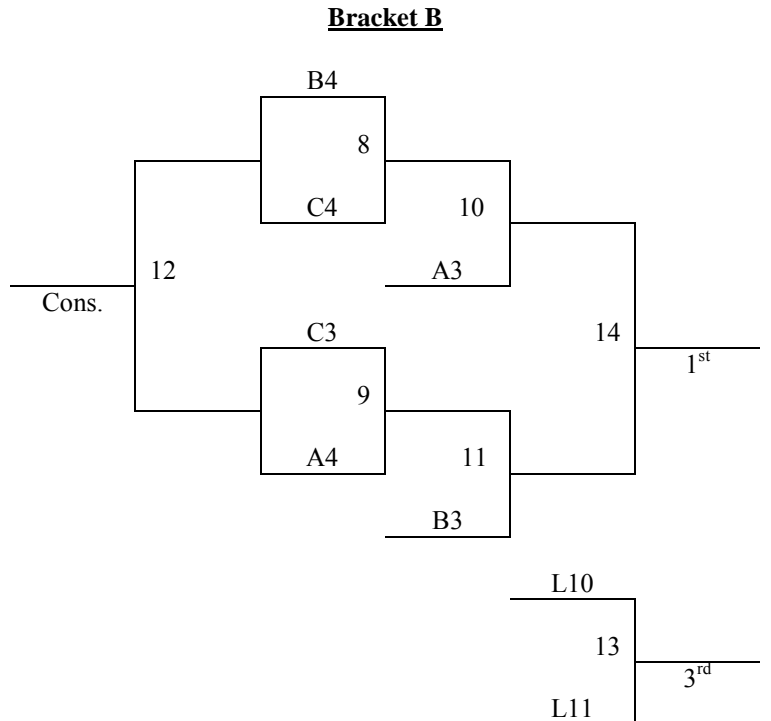

<u>Friday</u>	<u>Wgvm</u>	<u>Barns2</u>	<u>Tcrum</u>
5:00	--	--	--
6:00	1-2	--	--
7:00	6-8	--	--
8:00	9-10	--	--
9:00	3-4	--	--
<u>Saturday</u>			
8:00	5-6	--	--
9:00	10-11	--	--
10:00	1-3	--	--
11:00	2-4	--	--
12:00	5-7	--	--
1:00	11-12	--	--
2:00	6-7	--	--
3:00	5-8	--	--
4:00	9-11	--	--
5:00	10-12	--	--
6:00	1-4	--	--
7:00	2-3	--	--
8:00	9-12	--	--
9:00	7-8	--	--
<u>Sunday</u>			
8:00	G8	G1	--
9:00	G9	G2	--
10:00	--	--	--
11:00	G10	G3	G12
12:00	G11	G4	G5
1:00	G13	G6	--
2:00	G14	--	--
3:00	G7	--	--
4:00	--	--	--