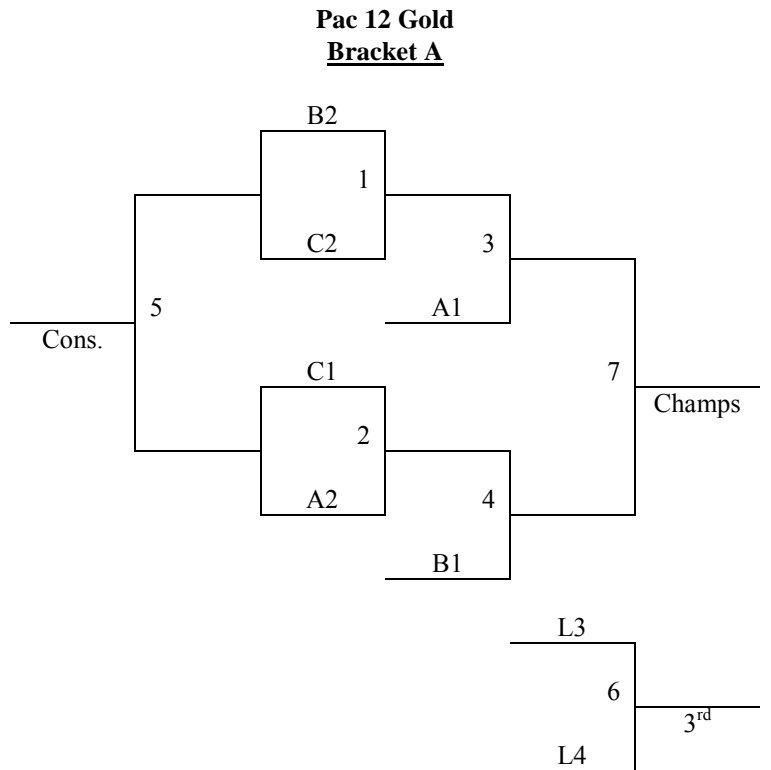

9th-10th Grade Boys
Pac 12 Gold Division
Games played at Hays HS Red Gym and Graham Gym

<u>Pool A</u>	<u>W</u>	<u>L</u>	<u>Pool B</u>	<u>W</u>	<u>L</u>	<u>Pool C</u>	<u>W</u>	<u>L</u>
1. Austin Evolution			5. Next Level			9. Leander Flight		
2. SA Storm			6. RGV Bandits			10. Pearland Panthers		
3. Incognito Ballers			7. Alamo City Bulls			11. Sa Lightning JV Blue		
4. TX Hoyas Black			8. SA Lightning			12. CC Skulls		

<u>Friday</u>	<u>Red1</u>	<u>Red2</u>	<u>Graham</u>
5:00	--	--	--
6:00	1-3	9-11	--
7:00	--	--	--
8:00	5-7	1-4	--
9:00	--	--	--
<u>Saturday</u>			
8:00	10-12	1-2	--
9:00	--	--	--
10:00	3-4	11-12	--
11:00	7-8	5-6	--
12:00	--	--	--
1:00	2-4	5-8	--
2:00	9-12	10-11	--
3:00	2-3	--	--
4:00	6-7	9-10	--
5:00	--	--	--
6:00	--	6-8	--
7:00	--	--	--
8:00	G1	G8	--
9:00	G2	G9	--
<u>Sunday</u>			
8:00	--	--	--
9:00	--	--	--
10:00	G3	G10	G5
11:00	G4	G11	G12
12:00	--	--	--
1:00	--	--	--
2:00	G6	--	G13
3:00	G7	--	G14
4:00	--	--	--