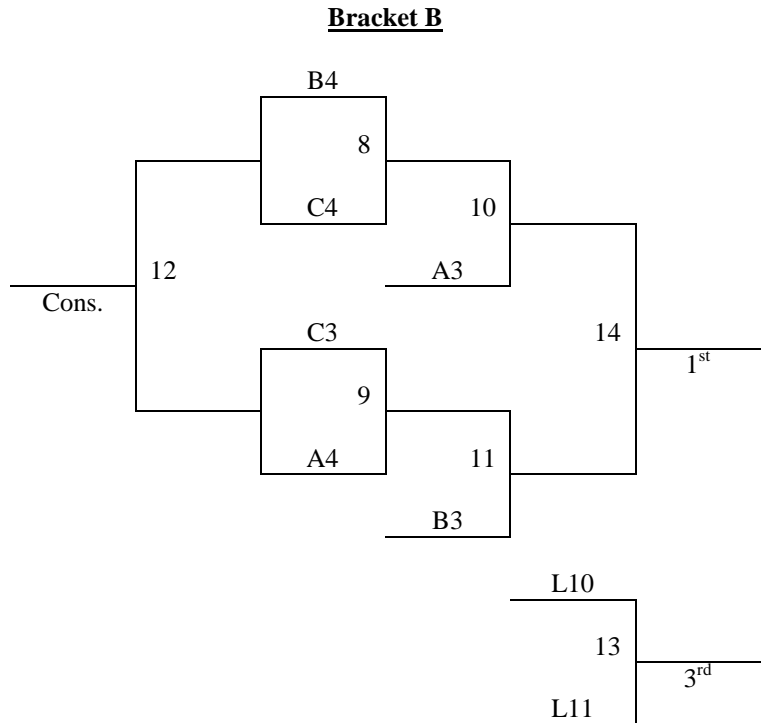

8th Grade Boys
Big East Gold Division

Games played at Wallace MS

<u>Pool A</u>	<u>W</u>	<u>L</u>	<u>Pool B</u>	<u>W</u>	<u>L</u>	<u>Pool C</u>	<u>W</u>	<u>L</u>
1. Waco Characters			5. Austin Wildcats Silver 1			9. TX Warriors		
2. Austin Wildcats Silver 2			6. Star Elite			10. Austin Dawgs Blue		
3. Lonestar Hoops			7. CC Bearcats			11. Pearland Panthers		
4. Austin Dawgs Red			8. NB Avengers			12. Austin Wildcats Silver 3		

<u>Friday</u>	<u>Wal1</u>	<u>Wal2</u>
5:00	--	--
6:00	--	--
7:15	2-3	5-6
8:15	--	--
9:15	--	3-4
<u>Saturday</u>		
8:00	9-10	5-7
9:00	--	11-12
10:00	1-2	6-8
11:00	--	--
12:00	9-11	10-12
1:00	7-8	1-4
2:00	--	--
3:00	--	--
4:00	1-3	2-4
5:00	5-8	6-7
6:00	9-12	10-11
7:00	--	--
8:00	G1	G2
9:00	G8	G9
<u>Sunday</u>		
8:00	--	--
9:00	--	--
10:00	G5	G12
11:00	G10	G11
12:00	G3	G4
1:00	--	--
2:00	G6	G13
3:00	G7	G14
4:00	--	--