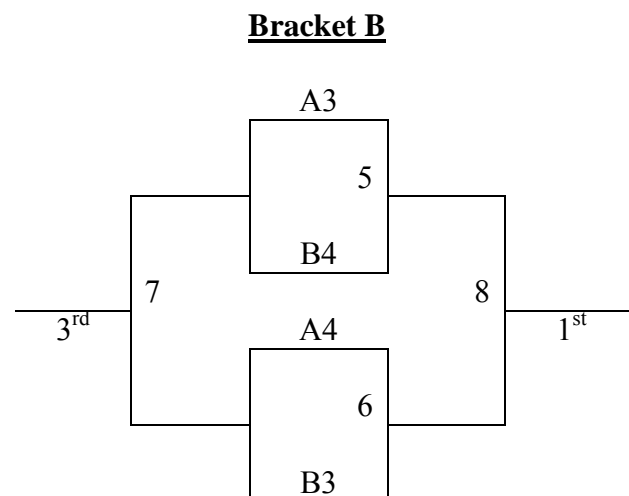

11th-12th Grade Girls
WNBA Gold Division

Games played at Barns MS in Seguin

Pool A	W	L	Pool B	W	L
1. TX Lady Bulls			5. Killeen Lady All Stars		
2. Dream Team			6. Next Level Cats Black		
3. Hays Lady Rebels			7. Poth		
4. D Squad			8. Leaders Elite		

Friday	Barns1	Barns2
5:00	--	--
6:00	1-2	3-4
7:00	--	--
8:00	2-4	6-8
9:00	--	--
Saturday		
8:00	6-7	1-4
9:00	--	--
10:00	2-3	5-7
11:00	--	--
12:00	5-8	1-3
1:00	--	--
2:00	--	--
3:00	7-8	5-6
4:00	--	--
5:00	--	G5
6:00	--	G6
7:00	--	--
8:00	G1	G2
9:00	--	--
Sunday		
8:00	G7	--
9:00	G3	--
10:00	--	--
11:00	G8	--
12:00	--	--
1:00	G4	--
2:00	--	--