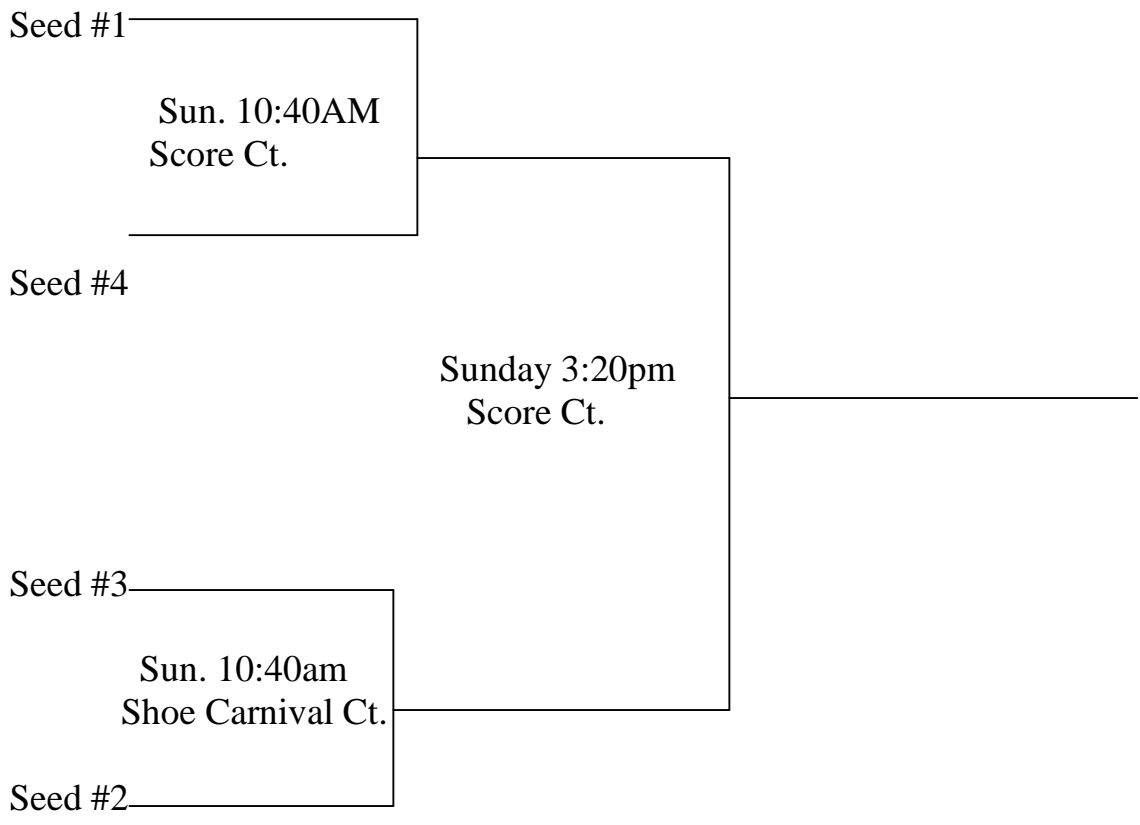

Girls 7th - 8th Grade Division

<i>Team Name</i>	<i>Wins</i>	<i>Loses</i>	<i>+/-</i>	<i>Seed</i>
C1. S. KY Kats 7th	_____	_____	_____	_____
2. Indiana SWISH 6th	_____	_____	_____	_____
3. S. Kentucky Kats 8th	_____	_____	_____	_____
4. Wildcats	_____	_____	_____	_____