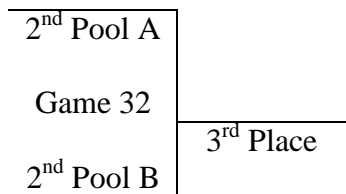

Georgetown April 10-11th, 2010

9/10th Grade Boys

Pool A

	W	L	(+/-15) 1	(+/-15) 2	(+/-15) 3	Rank
81. Fury – Davenport						
82. Harmony Mavs						
83. Westlake Hoops						
104. Elgin Ballers						

Game Scores +/-
81 ___ v 82 ___ _____
81 ___ v 83 ___ _____
81 ___ v 104 ___ _____
82 ___ v 83 ___ _____
82 ___ v 104 ___ _____
83 ___ v 104 ___ _____

Pool B

	W	L	(+/-15) 1	(+/-15) 2	(+/-15) 3	Rank
84. Fury – Hunter						
85. A+Tex Wildcats						
86. Quad City Kings						
87. TX Starzz						

Game Scores +/-
84 ___ v 85 ___ _____
84 ___ v 86 ___ _____
84 ___ v 87 ___ _____
85 ___ v 86 ___ _____
85 ___ v 87 ___ _____
86 ___ v 87 ___ _____