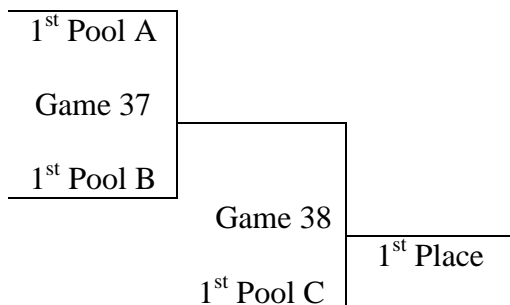

Georgetown April 10-11th, 2010

11/12th Grade Boys

Pool A

			(+/-15)	(+/-15)	
	W	L	1	2	Rank
88. D1 Ambassadors - Killeen					
89. CP Tropics					
90. Midland Knights					

Game Scores +/-
88 ___ v 89 ___ _____
88 ___ v 90 ___ _____
89 ___ v 90 ___ _____

Pool B

			(+/-15)	(+/-15)	
	W	L	1	2	Rank
91. Killeen Elite Ballers					
92. Fury					
93. LaGrange Knights					

Game Scores +/-
91 ___ v 92 ___ _____
91 ___ v 93 ___ _____
92 ___ v 93 ___ _____

Pool C

			(+/-15)	(+/-15)	(+/-15)	
	W	L	1	2	3	Rank
94. Killeen Team Phenom						
95. Killeen D1 Prospects						
96. Jammers						
97. TX Trojans						

Game Scores +/-
94 ___ v 95 ___ _____
94 ___ v 96 ___ _____
94 ___ v 97 ___ _____
95 ___ v 96 ___ _____
95 ___ v 97 ___ _____
96 ___ v 97 ___ _____