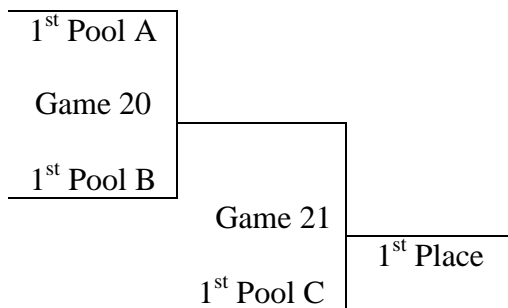

Georgetown April 10-11th, 2010

6th Grade Boys

Pool A

			(+/-15)	(+/-15)	
	W	L	1	2	Rank
55. Copperas Cove Crusaders					
56. Jammers					
57. Round Rock Jags					

Game Scores   +/-
55 ____ v 56 ____ _____
55 ____ v 57 ____ _____
56 ____ v 57 ____ _____

Pool B

			(+/-15)	(+/-15)	(+/-15)	
	W	L	1	2	3	Rank
58. TX Triple Threat						
59. 360 Elite Eagles						
60. TX Warriors						
61. Quad City Prince						

Game Scores   +/-
58 ____ v 59 ____ _____
58 ____ v 60 ____ _____
58 ____ v 61 ____ _____
59 ____ v 60 ____ _____
59 ____ v 61 ____ _____
60 ____ v 61 ____ _____

Pool C

			(+/-15)	(+/-15)	(+/-15)	
	W	L	1	2	3	Rank
62. Fury						
63. Belton Bobcats						
64. Elgin Ballers						
65. Burnet Bulldogs						

Game Scores   +/-
62 ____ v 63 ____ _____
62 ____ v 64 ____ _____
62 ____ v 65 ____ _____
63 ____ v 64 ____ _____
63 ____ v 65 ____ _____
64 ____ v 65 ____ _____