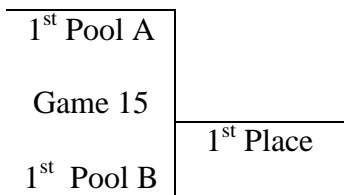

Pool B

			(+/-15)	(+/-15)	(+/-15)	
	W	L	1	2	3	Rank
40. Leander Lightning – Elite						
41. Lady Wolves						
42. Lady Hoopsters						
43. Quad City Divas						

Game Scores +/-
 40 ___ v 41 ___ _____
 40 ___ v 42 ___ _____
 40 ___ v 43 ___ _____
 41 ___ v 42 ___ _____
 41 ___ v 43 ___ _____
 42 ___ v 43 ___ _____

Georgetown April 10-11th, 2010

11/12th Grade Girls

Pool A

			(+/-15)	(+/-15)	
	W	L	1	2	Rank
44. Fury – Brinkoeter					
45. Austin Lady Magic					
46. Early Lady longhorns					

Game Scores +/-
 44 ___ v 45 ___ _____
 44 ___ v 46 ___ _____
 45 ___ v 46 ___ _____

Pool B

			(+/-15)	(+/-15)	
	W	L	1	2	Rank
47. Fury – George					
48. Texas Express					
49. TX Triple Threat					

Game Scores +/-
 47 ___ v 48 ___ _____
 47 ___ v 49 ___ _____
 48 ___ v 49 ___ _____

Georgetown April 10-11th, 2010