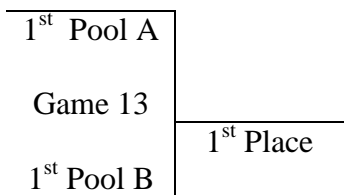

9/10th Grade Girls

Pool A

			(+/-15)	(+/-15)	(+/-15)	
	W	L	1	2	3	Rank
36. Leander Lightning						
37. Copperas Cove Crusaders						
38. Alamo City Shock						
39. Austin Lady Magic						

Game Scores +/-
 36 ___ v 37 ___ _____
 36 ___ v 38 ___ _____
 36 ___ v 39 ___ _____
 37 ___ v 38 ___ _____
 37 ___ v 39 ___ _____
 38 ___ v 39 ___ _____

Pool B

			(+/-15)	(+/-15)	(+/-15)	
	W	L	1	2	3	Rank
40. Leander Lightning – Elite						
41. Lady Wolves						
42. Lady Hoopsters						
43. Quad City Divas						

Game Scores +/-
 40 ___ v 41 ___ _____
 40 ___ v 42 ___ _____
 40 ___ v 43 ___ _____
 41 ___ v 42 ___ _____
 41 ___ v 43 ___ _____
 42 ___ v 43 ___ _____