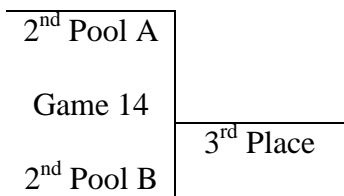

9/10th Grade Girls

Pool A

			(+/-15)	(+/-15)	(+/-15)	
	W	L	1	2	3	Rank
36. Leander Lightning						
37. Copperas Cove Crusaders						
38. Alamo City Shock						
39. Austin Lady Magic						

Game Scores +/-
 36 ___ v 37 ___ _____
 36 ___ v 38 ___ _____
 36 ___ v 39 ___ _____
 37 ___ v 38 ___ _____
 37 ___ v 39 ___ _____
 38 ___ v 39 ___ _____

Pool B

			(+/-15)	(+/-15)	(+/-15)	
	W	L	1	2	3	Rank
40. Leander Lightning – Elite						
41. Lady Wolves						
42. Lady Hoopsters						
43. Quad City Divas						

Game Scores +/-
 40 ___ v 41 ___ _____
 40 ___ v 42 ___ _____
 40 ___ v 43 ___ _____
 41 ___ v 42 ___ _____
 41 ___ v 43 ___ _____
 42 ___ v 43 ___ _____