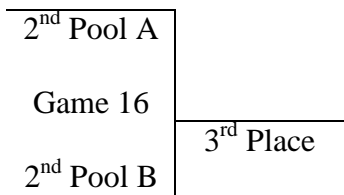

Pool B

			(+/-15)	(+/-15)	(+/-15)	
	W	L	1	2	3	Rank
40. Leander Lightning – Elite						
41. Lady Wolves						
42. Lady Hoopsters						
43. Quad City Divas						

Game Scores +/-
 40 ___ v 41 ___ _____
 40 ___ v 42 ___ _____
 40 ___ v 43 ___ _____
 41 ___ v 42 ___ _____
 41 ___ v 43 ___ _____
 42 ___ v 43 ___ _____

Georgetown April 10-11th, 2010

11/12th Grade Girls

Pool A

			(+/-15)	(+/-15)	
	W	L	1	2	Rank
44. Fury – Brinkoeter					
45. Austin Lady Magic					
46. Early Lady longhorns					

Game Scores +/-
 44 ___ v 45 ___ _____
 44 ___ v 46 ___ _____
 45 ___ v 46 ___ _____

Pool B

			(+/-15)	(+/-15)	
	W	L	1	2	Rank
47. Fury – George					
48. Texas Express					
49. TX Triple Threat					

Game Scores +/-
 47 ___ v 48 ___ _____
 47 ___ v 49 ___ _____
 48 ___ v 49 ___ _____

Georgetown April 10-11th, 2010