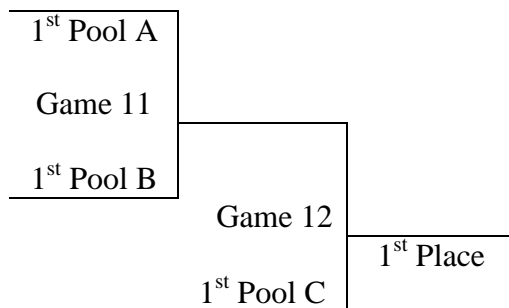

Georgetown April 10-11th, 2010

7th Grade Girls

Pool A

	W	L	(+/-15) 1	(+/-15) 2	(+/-15) 3	Rank
23. Copperas Cove Crusaders						
24. Belton Tigers						
25. Push the Rock						
106. Quad City Divas						

Game Scores   +/-
23 ___ v 24 ___ _____
23 ___ v 25 ___ _____
23 ___ v 106 ___ _____
24 ___ v 25 ___ _____
24 ___ v 106 ___ _____
25 ___ v 106 ___ _____

Pool B

	W	L	(+/-15) 1	(+/-15) 2	Rank
26. Austin Lady Magic					
27. Fury – Keane					
28. Austin Hoops					

Game Scores   +/-
26 ___ v 27 ___ _____
26 ___ v 28 ___ _____
27 ___ v 28 ___ _____

Pool C

	W	L	(+/-15) 1	(+/-15) 2	(+/-15) 3	Rank
29. Cedar Park Timberwolves						
30. Fury – Seagraves						
31. Westlake Hoops – Red						
32. Elgin Ballers						

Game Scores   +/-
29 ___ v 30 ___ _____
29 ___ v 31 ___ _____
29 ___ v 32 ___ _____
30 ___ v 31 ___ _____
30 ___ v 32 ___ _____
31 ___ v 32 ___ _____