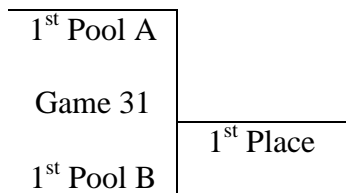

Georgetown April 10-11th, 2010

9/10th Grade Boys

Pool A

	W	L	(+/-15) 1	(+/-15) 2	(+/-15) 3	Rank
81. Fury – Davenport						
82. Harmony Mavs						
83. Westlake Hoops						
104. Elgin Ballers						

Game Scores +/-
81 ___ v 82 ___ _____
81 ___ v 83 ___ _____
81 ___ v 104 ___ _____
82 ___ v 83 ___ _____
82 ___ v 104 ___ _____
83 ___ v 104 ___ _____

Pool B

	W	L	(+/-15) 1	(+/-15) 2	(+/-15) 3	Rank
84. Fury – Hunter						
85. A+Tex Wildcats						
86. Quad City Kings						
87. TX Starzz						

Game Scores +/-
84 ___ v 85 ___ _____
84 ___ v 86 ___ _____
84 ___ v 87 ___ _____
85 ___ v 86 ___ _____
85 ___ v 87 ___ _____
86 ___ v 87 ___ _____