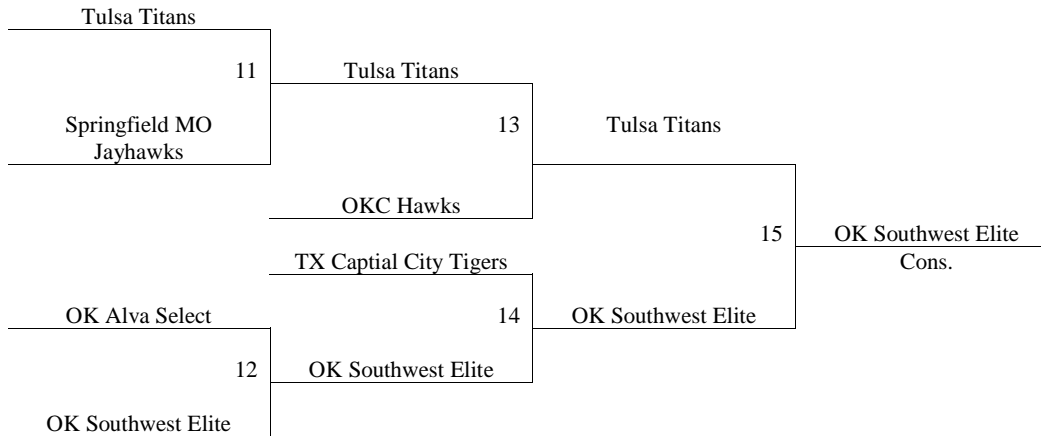

Bracket A – Consolation