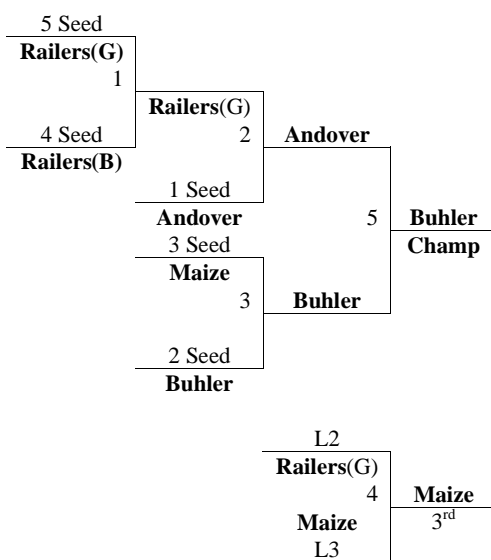

3-4<sup>th</sup> Grade Boys

<b>Pool A</b>	<b>W</b>	<b>L</b>
1. Buhler Jr. Crusaders	3	1
2. Andover Hawks	4	0
3. Maizex Shox	2	2
4. Newton Jr. Railers - Black	1	3
5. Newton Jr. Railers - Gold	0	4

<b>Friday</b>	<b>HMS</b>	<b>TC2</b>
4:00		
5:00		
6:00		
7:00		
8:00		
9:00		
10:00		
<b>Saturday</b>		
8:00		
9:00	1-2	
10:00	3-4	
11:00	1-5	
12:00	2-3	
1:00	1-4	
2:00	2-5	
3:00	1-3	
4:00	2-4	
5:00	3-5	
6:00		
7:00	4-5	
8:00		
9:00		
10:00		
<b>Sunday</b>		
8:00		G1
9:00		G3
10:00		G2
11:00		
12:00		
1:00		G4
2:00		G5
3:00		
4:00		
5:00		
6:00		

7-8<sup>th</sup> Grade Boys

Pool A	W	L
1. Kansas Jays	4	0
2. Salina Ice	2	2
3. Cyclones – KS	0	4
4. Andover Dawgs	3	1
5. Triple M Dawgs - KS	1	3

Friday	TC1	TC2
4:00		
5:00		
6:00		
7:00		
8:00		
9:00		
10:00		
Saturday		
8:00		
9:00	1-2	
10:00		
11:00	1-5	
12:00		
1:00		
2:00		
3:00	1-3	2-4
4:00		
5:00	1-4	3-5
6:00		
7:00	4-5	2-3
8:00		
9:00	3-4	2-5
10:00		
Sunday		
8:00		
9:00		
10:00		
11:00		G1
12:00		G3
1:00	G2	
2:00		
3:00		
4:00		G4
5:00	G5	
6:00		