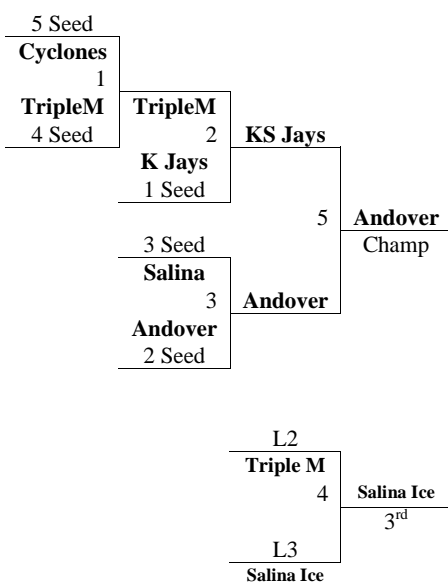

3-4<sup>th</sup> Grade Boys

<b>Pool A</b>	<b>W</b>	<b>L</b>
1. Buhler Jr. Crusaders	3	1
2. Andover Hawks	4	0
3. Maizex Shox	2	2
4. Newton Jr. Railers - Black	1	3
5. Newton Jr. Railers - Gold	0	4

<b>Friday</b>	<b>HMS</b>	<b>TC2</b>
4:00		
5:00		
6:00		
7:00		
8:00		
9:00		
10:00		
<b>Saturday</b>		
8:00		
9:00	1-2	
10:00	3-4	
11:00	1-5	
12:00	2-3	
1:00	1-4	
2:00	2-5	
3:00	1-3	
4:00	2-4	
5:00	3-5	
6:00		
7:00	4-5	
8:00		
9:00		
10:00		
<b>Sunday</b>		
8:00		G1
9:00		G3
10:00		G2
11:00		
12:00		
1:00		G4
2:00		G5
3:00		
4:00		
5:00		
6:00		

7-8<sup>th</sup> Grade Boys

Pool A	W	L
1. Kansas Jays	4	0
2. Salina Ice	2	2
3. Cyclones – KS	0	4
4. Andover Dawgs	3	1
5. Triple M Dawgs - KS	1	3

Friday	TC1	TC2
4:00		
5:00		
6:00		
7:00		
8:00		
9:00		
10:00		
Saturday		
8:00		
9:00	1-2	
10:00		
11:00	1-5	
12:00		
1:00		
2:00		
3:00	1-3	2-4
4:00		
5:00	1-4	3-5
6:00		
7:00	4-5	2-3
8:00		
9:00	3-4	2-5
10:00		
Sunday		
8:00		
9:00		
10:00		
11:00		G1
12:00		G3
1:00	G2	
2:00		
3:00		
4:00		G4
5:00	G5	
6:00		