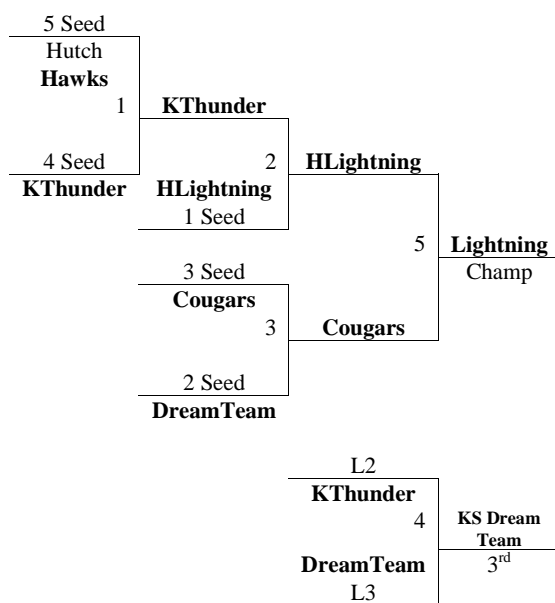

7-8<sup>th</sup> Grade Boys

Pool A	W	L
1. Kansas Jays	4	0
2. Salina Ice	2	2
3. Cyclones – KS	0	4
4. Andover Dawgs	3	1
5. Triple M Dawgs - KS	1	3

Friday	TC1	TC2
4:00		
5:00		
6:00		
7:00		
8:00		
9:00		
10:00		
Saturday		
8:00		
9:00	1-2	
10:00		
11:00	1-5	
12:00		
1:00		
2:00		
3:00	1-3	2-4
4:00		
5:00	1-4	3-5
6:00		
7:00	4-5	2-3
8:00		
9:00	3-4	2-5
10:00		
Sunday		
8:00		
9:00		
10:00		
11:00		G1
12:00		G3
1:00	G2	
2:00		
3:00		
4:00		G4
5:00	G5	
6:00		

6-7<sup>th</sup> Grade Girls

Pool A	W	L
1. Kansas Thunder	1	3
2. KS Dream Team	2	2
3. Lady Cougars	3	1
4. Hutch Lightning	4	0
5. Hutch Hawks	0	4

Friday	TC1	TC2
4:00		
5:00		
6:00		
7:00		
8:00		
9:00		
10:00		
<b>Saturday</b>		
8:00		
9:00		1-2
10:00		
11:00		3-4
12:00		
1:00	1-5	2-3
2:00		
3:00		
4:00	4-5	1-3
5:00		
6:00	2-4	3-5
7:00		
8:00	1-4	2-5
9:00		
10:00		
<b>Sunday</b>		
8:00	G1	
9:00	G3	
10:00	G2	
11:00		
12:00		
1:00		
2:00	G4	
3:00	G5	
4:00		
5:00		
6:00		