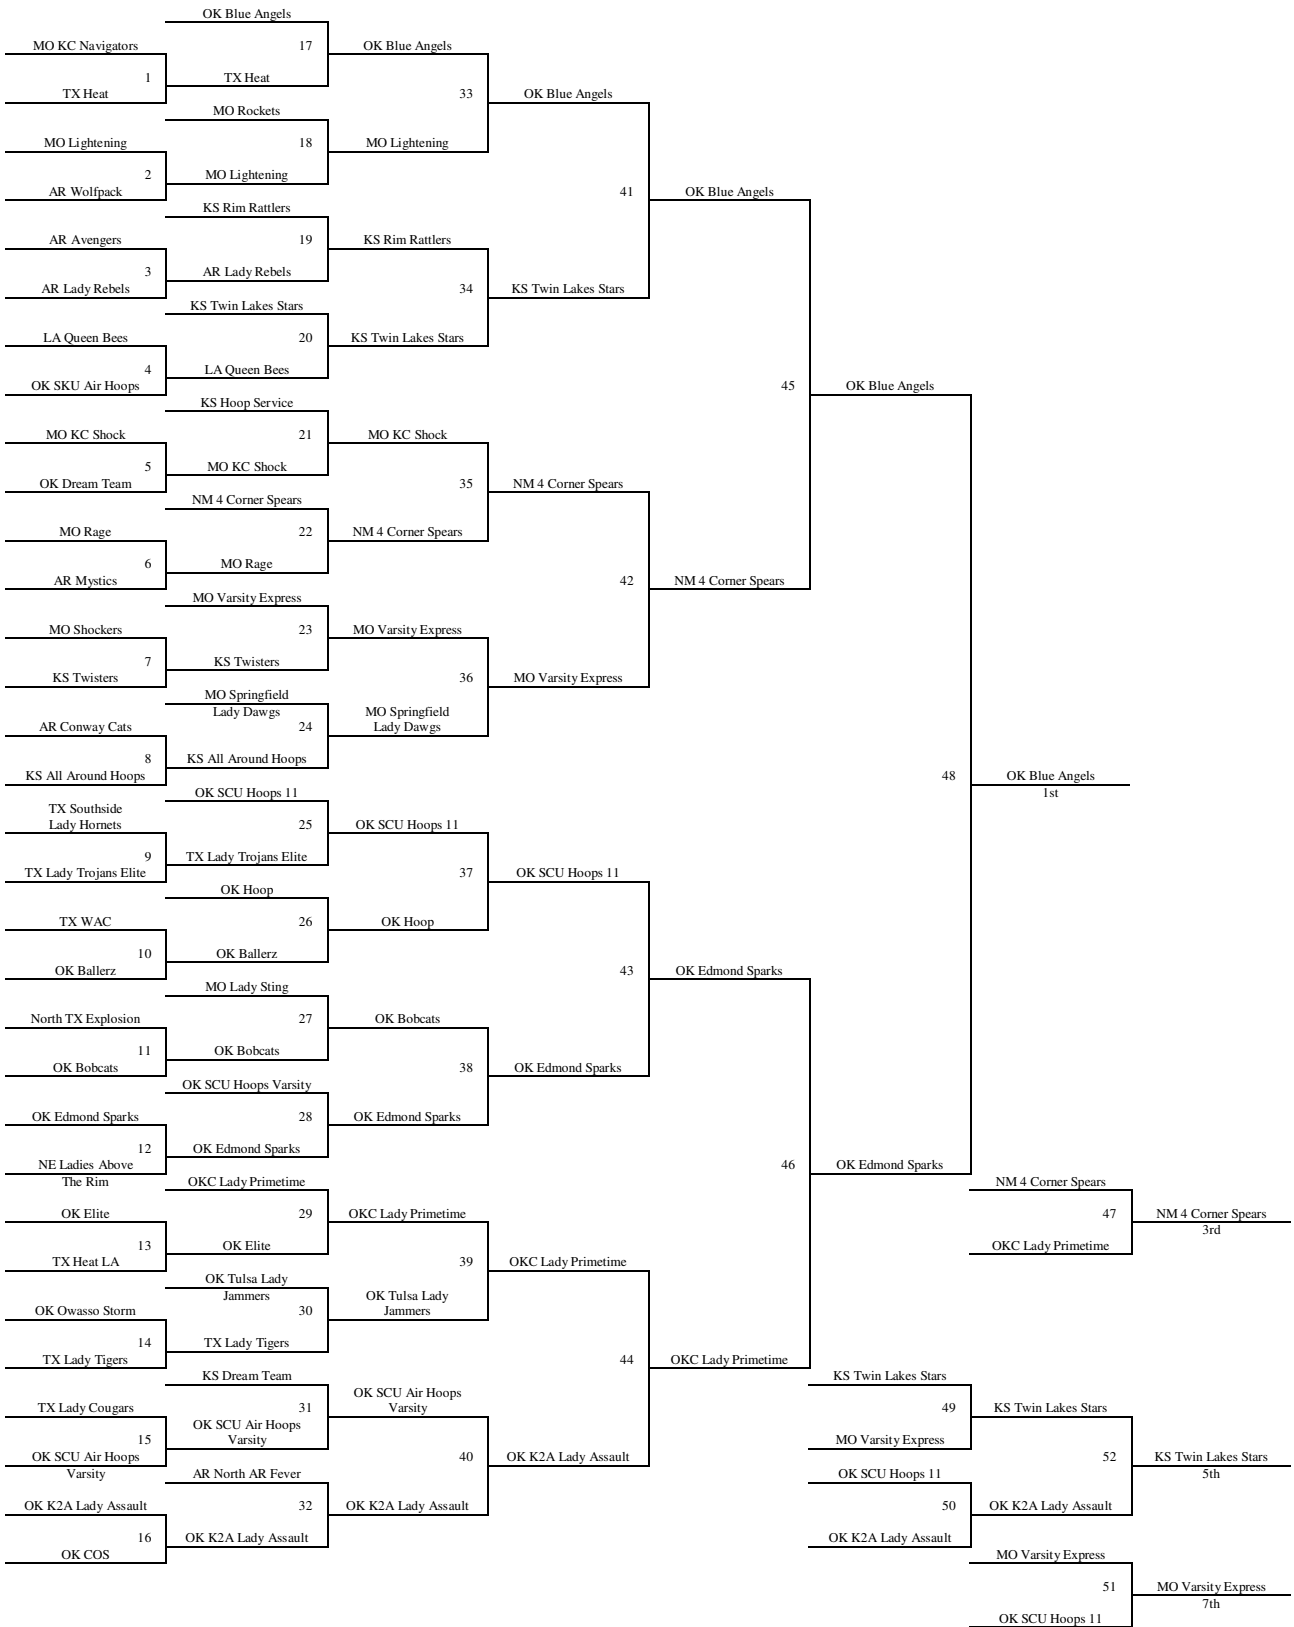

**2010 MAYB Girls Nationals
11/12th Grade Girls**

Friday	OCU 1	OCU 2	OCU 3	BMGHS1	BMGHS2	JMHS 1	JMHS 2	Oak EL
9:00	1-2	3-4	45-46	-	-	-	-	5-6
10:10	41-42	43-44	47-48	-	-	-	-	-
11:20	13-14	15-16	17-18	-	-	-	-	9-10
12:30	41-43	42-50	19-20	-	-	-	-	11-12
1:40	45-47	46-49	21-22	-	-	-	-	-
2:50	25-26	27-28	23-24	-	-	-	7-8	-
4:00	33-34	35-36	29-30	-	-	-	-	31-32
5:10	42-44	45-49	41-50	-	-	-	-	46-48
6:20	37-38	39-40	1-3	-	-	-	-	2-4
7:30	5-7	6-8	9-11	-	-	-	-	10-12
8:40	13-15	14-16	17-19	-	-	-	-	18-20
9:50	41-44	43-50	45-48	-	-	-	-	47-49
Saturday								
8:00	21-23	22-24	25-27	29-31	30-32	-	-	-
9:10	37-39	38-40	26-28	33-35	34-36	-	-	-
10:20	42-43	44-50	1-4	46-47	48-49	-	-	-
11:30	9-12	10-11	2-3	5-8	6-7	-	-	-
12:40	13-16	14-15	21-24	17-20	18-19	-	-	-
1:50	25-28	26-27	22-23	29-32	30-31	-	-	-
3:00	33-36	34-35	G53 - 42	37-40	38-39	-	-	-
4:10	G7 - 28	G8 - 47	G54 - 48	G10 - 23	G12 - 9	-	-	-
5:20	G3 - 33	G5 - 34	G1 - 26	G4 - 39	G6 - 38	-	-	-
6:30	G13 - 12	G15 - 1	G2 - 44	G9 - 21	G14 - 19	-	-	G11 - 16
7:40	G19 - 44	G17 - 3	G16 - 48	G20 - 11	G22 - 17	-	-	G23 - 28
8:50	G21 - 34	G24 - 24	G18 - 49	G25 - 25	G26 - 30	-	-	G27 - 16
10:00	G31 - 1	G29 - 37	G32 - 48	G30 - 43	-	-	-	G28 - 9
Sunday								
8:00	G33 - 3	-	-	-	-	-	-	-
9:05	G34 - 11	-	-	G35 - 17	G36 - 32	G37 - 25	G38 - 9	-
10:10	G39 - 37	-	-	G40 - 48	-	-	-	-
11:15	G41 - 3	-	-	G42 - 17	G43 - 9	-	-	-
12:20	G44 - 37	-	-	-	-	-	-	-
1:25	-	-	-	-	G49 - 11	-	-	-
2:30	-	-	-	-	G50	G45	G46 - 9	-
3:35	-	-	-	-	G51	-	-	-
4:40	G48	-	-	G47	G52	-	-	-
5:45	-	-	-	-	-	-	-	-

OCU 1,2 and 3 = Oklahoma City University
JMHS 1 and 2 = John Marshall High School

BMHS 1 and 2= Bishop McGuiness High School
Oak EL = Oakdale Elementary School

2010 MAYB Girls Nationals

11-12th Grade Girls

Play in Games