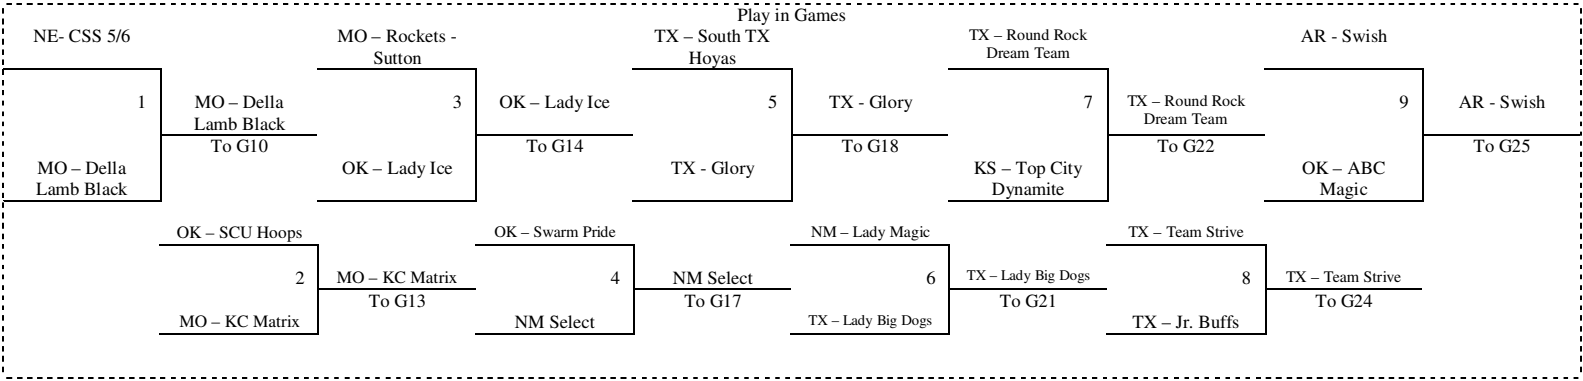

<b>Pool G</b>	<b>W</b>	<b>L</b>	<b>Pool H</b>	<b>W</b>	<b>L</b>	<b>Pool I</b>	<b>W</b>	<b>L</b>
25. OK SCU Hoops		III	29. TX Lady Big Dogs	I	II	33. KS Elite	I	I
26. MO MV Pirates	I	I	30. MO Rockets – Sutton		III	34. TX SA Lady Hoops	II	
27. TX Jr. Buffs	I	I	31. AR Mavericks	III		35. OK Swarm Pride		II
28. TX San Antonio Hoopers	III		32. MO KMO Run and Gun	II	I	36. TX Round Rock Dream Team	I	I

<b>Pool J</b>	<b>W</b>	<b>L</b>
37. OK Tulsa Ballerz	III	I
38. KS Top City Dynamite		III
39. TX Stallions Black	II	II
40. NM Select	I	III
41. MO MV Eclipse Red	III	

<b>Friday</b>	<b>Colvin 7</b>	<b>Colvin 8</b>	<b>Colvin 9</b>	<b>Colvin 10</b>	<b>Colvin 5</b>	<b>Stillwater HS</b>
9:00	-	-	37-38	5-6	-	7-8
10:05	-	-	39-40	19-20	-	17-18
11:10	-	-	1-2	3-4	-	6-8
12:15	-	-	9-10	11-12	-	17-19
1:20	-	-	18-20	37-39	-	5-8
2:25	-	-	15-16	38-41	-	13-14
3:30	-	-	21-22	23-24	-	5-7
4:35	-	-	25-26	27-28	-	29-30
5:40	-	-	38-40	37-41	-	31-32
6:45	-	-	33-34	6-7	-	35-36
7:50	-	-	1-3	2-4	-	37-40
8:55	-	-	13-15	14-16	-	10-12
10:00	21-23	22-24	17-20	18-19	-	9-11
<b>Saturday</b>						
8:00	-	-	25-27	26-28	-	39-41
9:05	-	-	29-31	30-32	-	33-35
10:10	-	-	34-36	1-4	-	38-39
11:15	-	-	9-12	2-3	-	40-41
12:20	13-16	14-15	10-11	21-24	-	22-23
1:25	-	-	29-32	30-31	-	25-28
2:30	-	-	33-36	34-35	-	26-27
3:35	-	-	G5	G1	-	-
4:40	-	-	G3	G4	-	G2
5:45	-	-	G6	G7	-	G8
6:50	-	G9	G10	G11	-	G12
7:55	-	-	G13	G14	G16	G15
9:00	-	-	-	G17	G18	G19
10:00	G20	G21	G22	G23	G24	G25
<b>Sunday</b>						
8:00	-	-	G26	G27	-	G28
9:05	-	-	G30	G31	-	G29
10:10	-	-	G34	G33	-	G32
11:15	-	-	G36	G37	-	G35
12:20	-	-	-	-	-	-
1:25	-	-	G42	G43	-	-
2:30	-	-	G38	G39	-	-
3:35	-	-	G44	G45	-	-
4:40	-	-	-	G40	-	G41
5:45	-	-	-	-	-	-
6:50	-	-	-	-	-	-

Colvin 3-10 = Colvin Center on OSU Campus  
Still HS = Stillwater High School

2010 MAYB Girls Nationals

6<sup>th</sup> Grade Girls

Play in Games