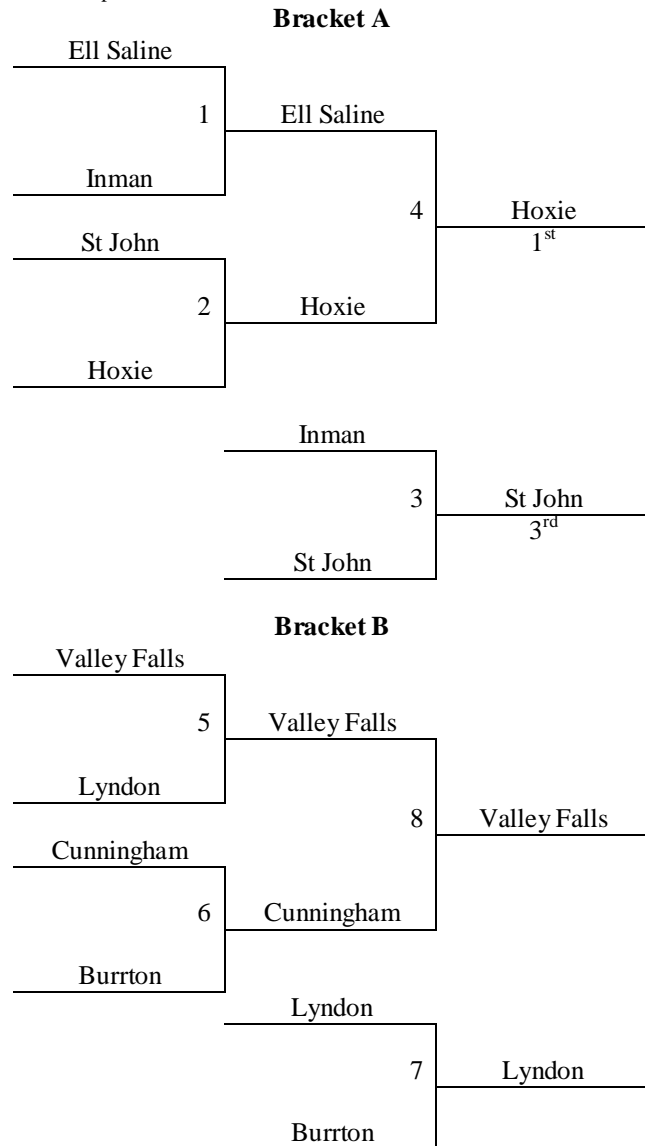

All teams to Bracket
Tie Breaker – 2 way tie = Head to Head
3 way tie = Coin Flip

Saturday	Maize S HS 1	Maize S HS 2	Maize S MS 1	Maize S MS 2
8:00	4-5	-	-	-
9:00	2-3	-	-	-
10:00	-	-	-	-
11:00	-	-	-	-
12:00	1-2	3-4	-	-
1:00	-	-	-	-
2:00	2-5	1-3	-	-
3:00	-	-	-	-
4:00	-	-	-	-
5:00	1-4	3-5	-	-
6:00	-	-	-	-
7:00	1-5	2-4	-	-
8:00	-	-	-	-
9:00	-	-	-	-
Sunday	Maize S HS 1	Maize S HS 2	Maize S MS 1	Maize S MS 2
8:00	-	-	-	-
9:00	-	-	-	-
10:00	-	-	-	G1
11:00	-	-	-	-
12:00	G2	G3	-	-
1:00	-	-	-	-
2:00	-	-	-	-
3:00	-	-	G5	G4
4:00	-	-	-	-

Top 2 teams in each pool to bracket A, others to bracket B.

Tie Breaker – 2 way tie = Head to Head

3 way tie = Coin Flip

Saturday	Maize S. MS 1	Maize S. MS 2
8:00	-	-
9:00	-	-
10:00	3-4	5-7
11:00	1-2	6-8
12:00	-	-
1:00	1-3	2-4
2:00	5-6	7-8
3:00	-	-
4:00	-	-
5:00	1-4	2-3
6:00	5-8	6-7
7:00	-	-
8:00	-	-
9:00	-	-
Sunday	Maize S. MS 1	Maize S. MS 2
8:00		
9:00	G5	G6
10:00	G1	-
11:00	-	G2
12:00	G8	G7
1:00	G4	G3
2:00	-	-
3:00	-	-
4:00	-	-