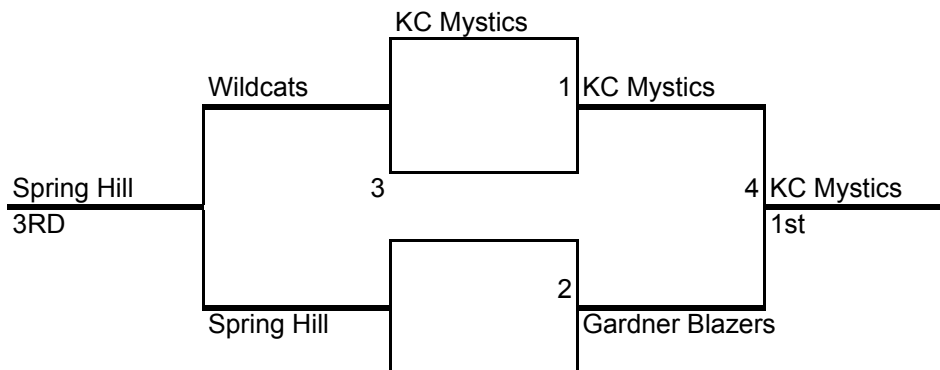

7 - 8 Grade Girls

		W	L			
1	Topeka Wildcats		IIII			
2	SpringHill Bronco	II	II			
3	Gardner Blazers	II	II			
4	KC Mystics	IIII				
FRI	JC1	JC2	JC3			
5:00	3 v 4	1 v 2				
SAT						
9:00	1 v 3	2 v 4				
1:20	1 v 4	2 v 3				
5:40	G1	G2				
SUN						
12:50	G4	G3				

9 - 10 Grade Girls

W

L

	1 The Press - MO	I	II
	2 Gardner Blazers	II	I
	3 KC Thundercats	II	I
	4 BV West	I	II
FRI	JC1	JC2	JC3
5:00			1 v 2
6:05			3 v 4
SAT			
9:00			1 v 3
10:05			2 v 4
1:20			1 v 4
2:25			3 v 2
5:40			G1
6:45			G2
SUN			
10:40	G4	G3	