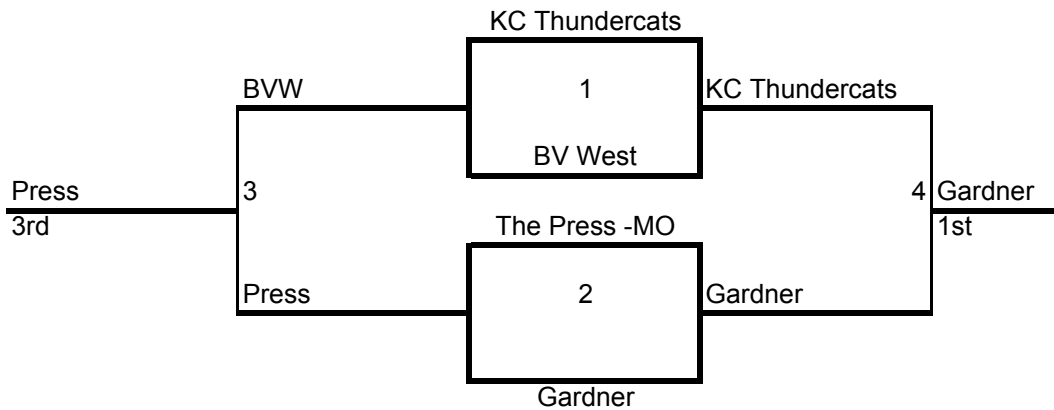

7 - 8 Grade Girls

		W	L			
1	Topeka Wildcats		IIII			
2	SpringHill Bronco	II	II			
3	Gardner Blazers	II	II			
4	KC Mystics	IIII				
FRI	JC1	JC2	JC3			
5:00	3 v 4	1 v 2				
SAT						
9:00	1 v 3	2 v 4				
1:20	1 v 4	2 v 3				
5:40	G1	G2				
SUN						
12:50	G4	G3				

9 - 10 Grade Girls

W

L

	1 The Press - MO	I	II
	2 Gardner Blazers	II	I
	3 KC Thundercats	II	I
	4 BV West	I	II
FRI	JC1	JC2	JC3
5:00			1 v 2
6:05			3 v 4
SAT			
9:00			1 v 3
10:05			2 v 4
1:20			1 v 4
2:25			3 v 2
5:40			G1
6:45			G2
SUN			
10:40	G4	G3	