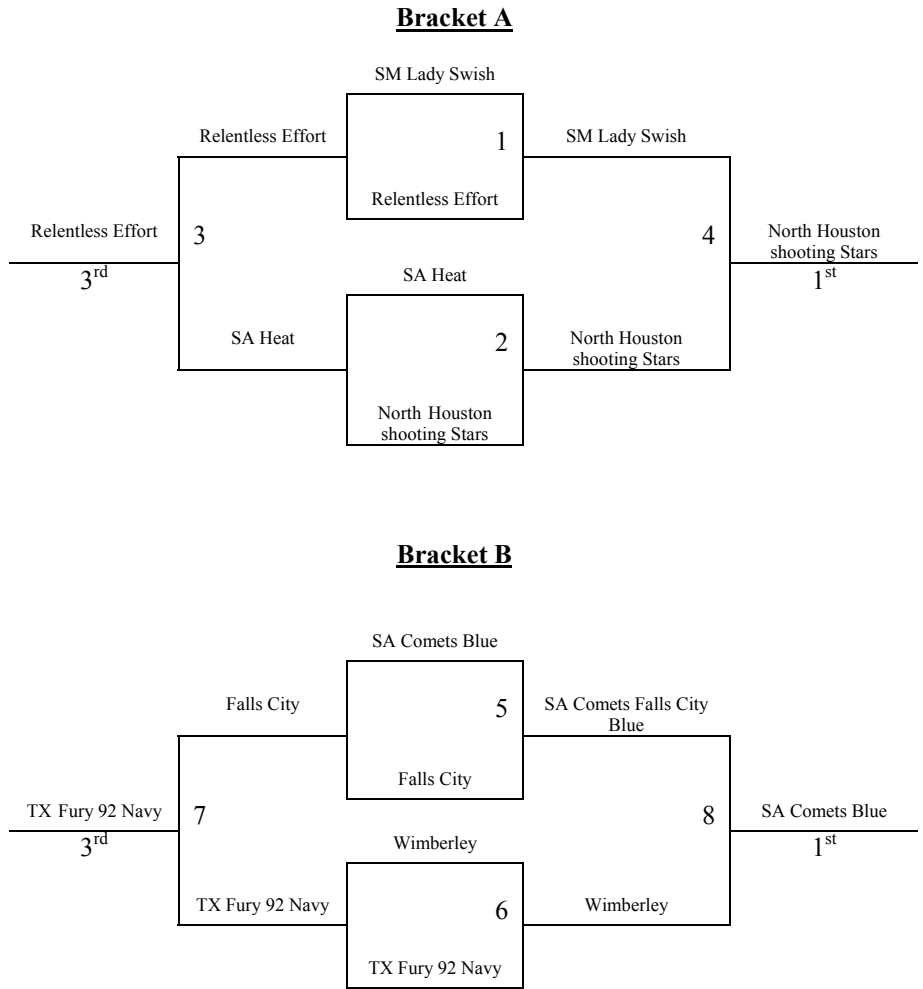

San Marcos Regional Championships
June 15-17, 2007
8th Grade Girls
Big East Division

Top 2 teams in each pool to Bracket A, others to Bracket B. Games played at Navarro High School and Texas State University, Strahan Coliseum. Directions posted at www.mayb.com. Please Arrive 30 minutes prior to scheduled game time.

Pool A	W	L	Pool B	W	L
1. North Houston Shooting Stars	2	1	5. San Antonio Heat	3	0
2. S.A. Comets Blue	1	2	6. Falls City	0	3
3. San Marcos Lady Swish	3	0	7. Relentless Effort	2	1
4. TX Fury 92 Navy	0	3	8. Wimberley Wild Fire	1	2

Friday	102A	102B	Nav1	Stra
5:00	--	--	--	--
6:00	3-4	7-8	--	--
7:00	--	--	--	--
8:00	1-2	5-8	--	--
9:00	--	--	--	--
Saturday				
8:00	--	6-7	--	--
9:00	--	--	--	--
10:00	1-3	5-6	--	--
11:00	--	--	--	--
12:00	2-4	--	--	--
1:00	--	5-7	--	--
2:00	--	--	--	--
3:00	2-3	1-4	--	--
4:00	--	6-8	--	--
5:00	--	--	--	--
6:00	--	--	--	--
7:00	G5	G6	--	--
8:00	G1	G2	--	--
9:00	--	--	--	--
10:00	--	--	--	--
Sunday				
8:00	--	--	--	--
9:00	--	--	--	--
10:00	--	--	G7	--
11:00	--	--	G3	G4
12:00	--	--	G8	--
1:00	--	--	--	--
2:00	--	--	--	--
3:00	--	--	--	--