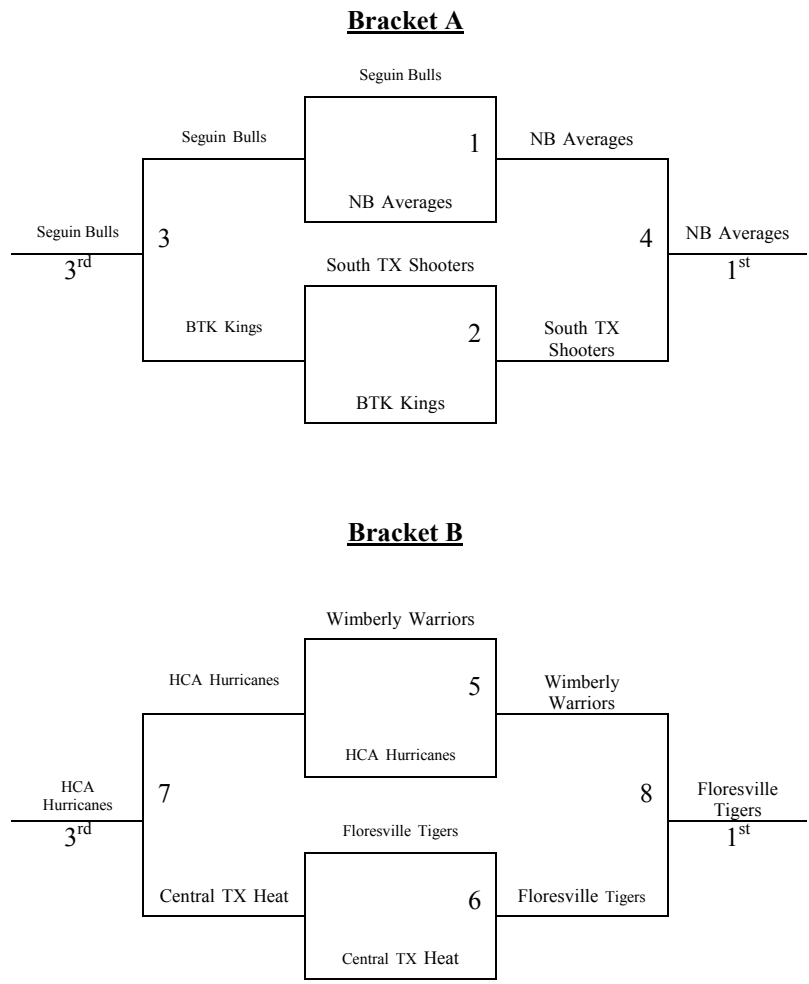

San Marcos Regional Championships
 June 15-17, 2007
 8th Grade Boys
 Conference USA

Top 2 teams in each pool to Bracket A, others to Bracket B. Games played at Seguin High School Goldie and Crump gyms and also at Texas State University, Strahan Coliseum. Directions posted at www.mayb.com. Please Arrive 30 minutes prior to scheduled game time.

Pool A	W	L	Pool B	W	L
1. BTK Kings	2	1	5. South TX Shooters	3	0
2. Seguin Bulls	3	0	6. NB Avengers	2	1
3. Central TX Heat	0	3	7. Floresville Tigers	1	2
4. Wimberly Warriors	1	2	8. HCA Hurricanes	0	3

	Goldie	Crump	102B	Str1	Str2	101A
Friday						
5:00	--	--	--	--	--	--
6:00	2-4	6-7	--	--	--	--
7:00	--	--	--	--	--	--
8:00	7-8	2-3	--	--	--	--
9:00	--	--	--	--	--	--
Saturday						
8:00	--	--	--	--	--	--
9:00	--	--	--	--	--	--
10:00	--	--	--	--	--	--
11:00	1-4	5-7	--	--	--	--
12:00	--	6-8	--	--	--	--
1:00	--	--	--	--	--	--
2:00	--	1-3	5-8	--	--	--
3:00	--	--	--	--	--	--
4:00	1-2	--	--	--	--	--
5:00	5-6	3-4	--	--	--	--
6:00	--	--	--	--	--	--
7:00	G1	G5	--	--	--	--
8:00	--	--	--	--	--	--
9:00	G2	G6	--	--	--	--
10:00	--	--	--	--	--	--
Sunday						
8:00	--	--	G7	--	--	G3
9:00	--	--	--	G4	G8	--
10:00	--	--	--	--	--	--
11:00	--	--	--	--	--	--
12:00	--	--	--	--	--	--
1:00	--	--	--	--	--	--
2:00	--	--	--	--	--	--
3:00	--	--	--	--	--	--

San Marcos Regional Championships
 June 15-17, 2007
 8th Grade Girls
 Big East Division

Top 2 teams in each pool to Bracket A, others to Bracket B. Games played at Navarro High School and Texas State University, Strahan Coliseum. Directions posted at www.mayb.com. Please Arrive 30 minutes prior to scheduled game time.