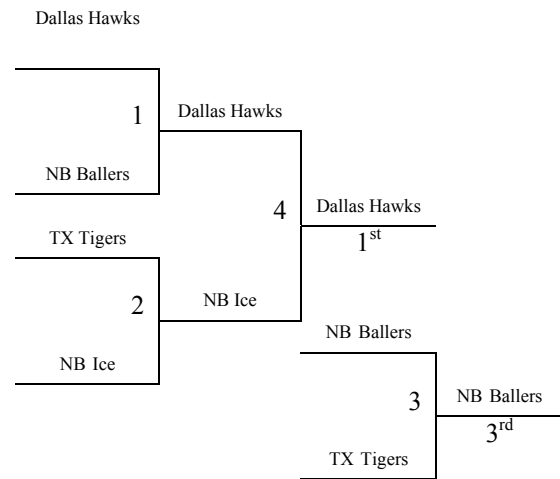

San Marcos Regional Championships
June 15-17, 2007
5th Grade Boys

Top 2 teams in each pool to Bracket A, others to Bracket B. Games played at Barton Middle School and TX State University, Strahan Coliseum. Directions posted at www.mayb.com. Please Arrive 30 minutes prior to scheduled game time.

Pool A	W	L	Pool B	W	L
1. Dallas Hawks	3	0	5. Texas Tigers	3	0
2. NB ICE	2	1	6. NB Ballers	2	1
3. Hays Rebels	0	3	7. Texas Soar	0	3
4. SB Blue	1	2	8. SB White	1	2

<u>Friday</u>	<u>BMS1</u>	<u>BMS2</u>	<u>101A</u>	<u>101B</u>
5:00	--	--	--	--
6:00	2-3	--	--	--
7:00	6-8	--	--	--
8:00	2-4	--	--	--
9:00	5-6	--	--	--
<u>Saturday</u>				
8:00	1-3	--	--	--
9:00	7-8	--	--	--
10:00	--	--	--	--
11:00	1-4	--	--	--
12:00	5-7	--	--	--
1:00	--	--	--	--
2:00	--	--	--	--
3:00	5-8	6-7	--	--
4:00	--	--	--	--
5:00	1-2	3-4	--	--
6:00	--	--	--	--
7:00	G5	G6	--	--
8:00	G1	G2	--	--
9:00	--	--	--	--
10:00	--	--	--	--
<u>Sunday</u>				
8:00	--	--	--	--
9:00	--	--	--	--
10:00	--	--	G7	G8
11:00	--	--	G4	G3
12:00	--	--	--	--
1:00	--	--	--	--
2:00	--	--	--	--
3:00	--	--	--	--

Bracket A

Bracket B