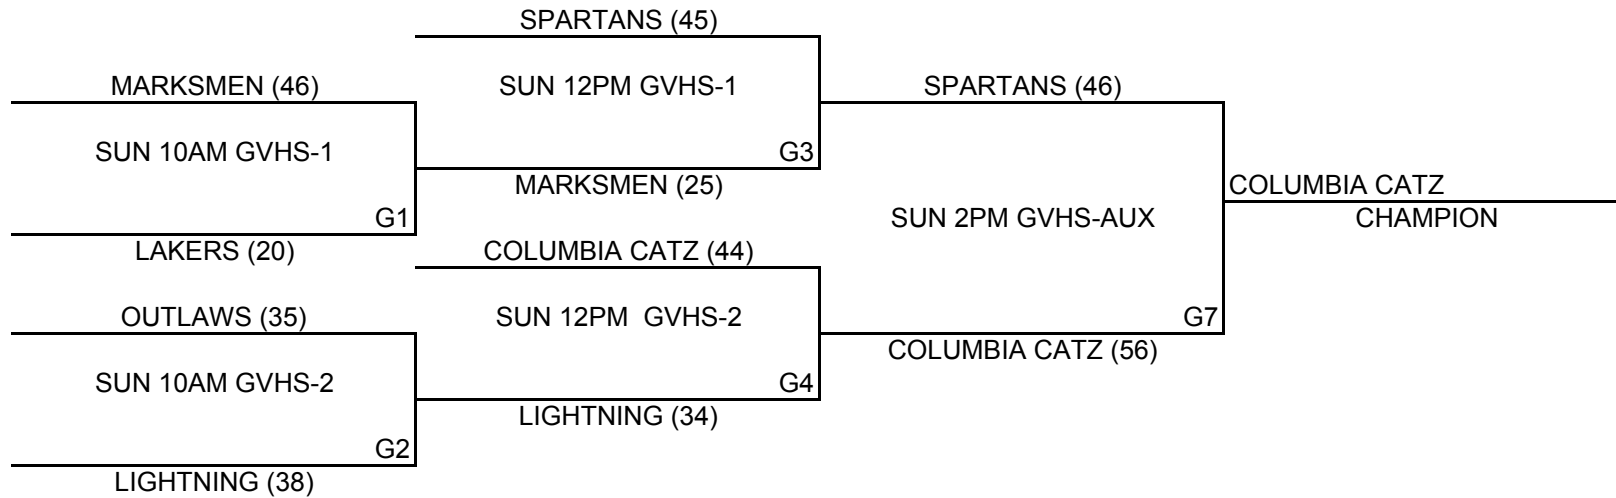

### POOL A

- (1) COLUMBIA LAKERS
- (2) KC SPARTANS
- (3) CENTERVIEW OUTLAWS

<u>W</u>	<u>L</u>
	III
III	I
I	II

### POOL B

- (1) COLUMBIA CATZ
- (2) LS LIGHTNING
- (3) MO MARKSMEN

<u>W</u>	<u>L</u>
IIII	
I	III
II	II

### CHAMPIONSHIP ROUND