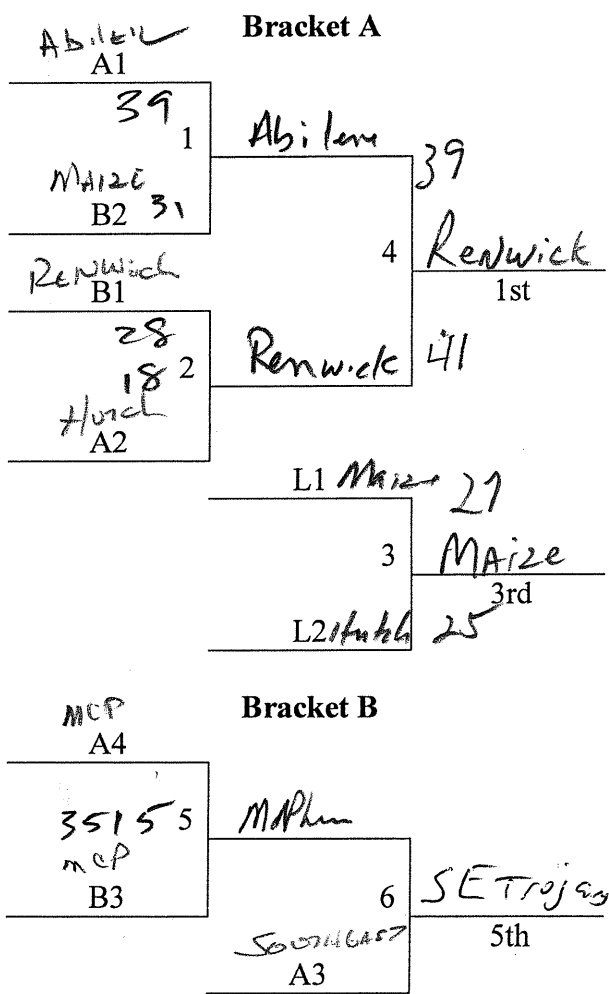

Top 2 teams in each pool to Bracket A. Others to Bracket B.
Tie Breaker - 2 way - head to head, 3 way - coin flip

Saturday	SVHS	SVMS	Forsberg	Bethany 1
8:30	-	-	-	-
9:30	-	-	-	-
10:30	-	-	-	-
11:30	-	-	-	-
12:30	42 1-0 48	21 3-0 36	-	-
1:30	44 0-7 8	-	-	-
2:30	-	-	-	-
3:30	35 2-4 32	48 1-3 39	-	-
4:30	24 5-0 41	-	-	-
5:30	-	-	-	-
6:30	23 1-4 24	21 0-3 28	52 0-7 13	-
7:30	-	-	-	-
8:30	-	-	-	-
Sunday	SVHS	SVMS	Forsberg	Bethany 1
9:00	G1	G2	-	G5
10:00	-	-	-	-
11:00	G4	G3	-	G6
12:00	-	-	-	-
1:00	-	-	-	-
2:00	-	-	-	-
3:00	-	-	-	-
4:00	-	-	-	-
5:00	-	-	-	-