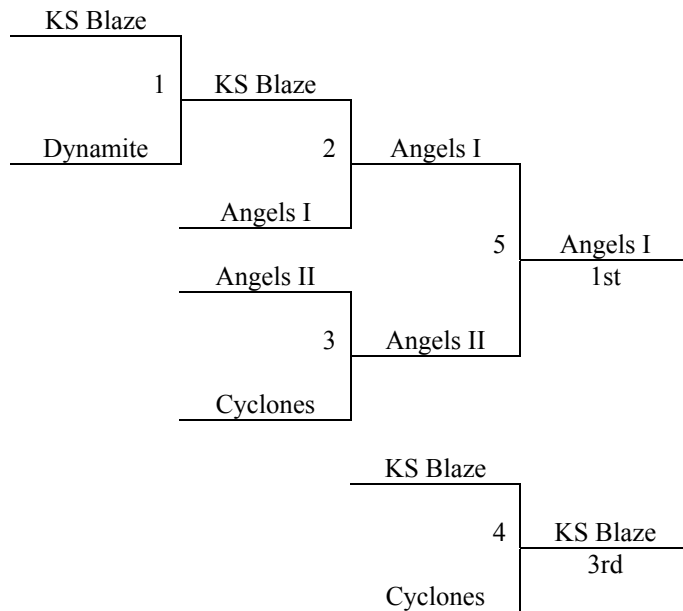

**Winter Finale
March 29-30, 2008
4th Grade Girls**

Pool A	W	L
1. Running Angels I – MO	3	0
2. St. Joe Cyclones – MO	2	2
3. Kansas Blaze	1	3
4. Running Angels II – MO	3	0
5. Wichita Dynamite	0	4

All Teams to Bracket
All Games Played at Halstead MS/HS School in Halstead, KS
HaMS 1 and 2 = Halstead Middle School

Saturday	HaMS 1	HaMS 2
8:00	--	--
9:00	--	3-5
10:00	--	--
11:00	--	--
12:00	--	2-3
1:00	--	--
2:00	1-2	3-4
3:00	--	--
4:00	1-5	2-4
5:00	--	--
6:00	1-3	4-5
7:00	--	--
8:00	1-4	2-5
9:00	--	--
Sunday		
8:00	--	G1
9:00	--	--
10:00	G2	G3
11:00	--	--
12:00	--	--
1:00	G5	G4
2:00	--	--
3:00	--	--
4:00	--	--
5:00	--	--
6:00	--	--