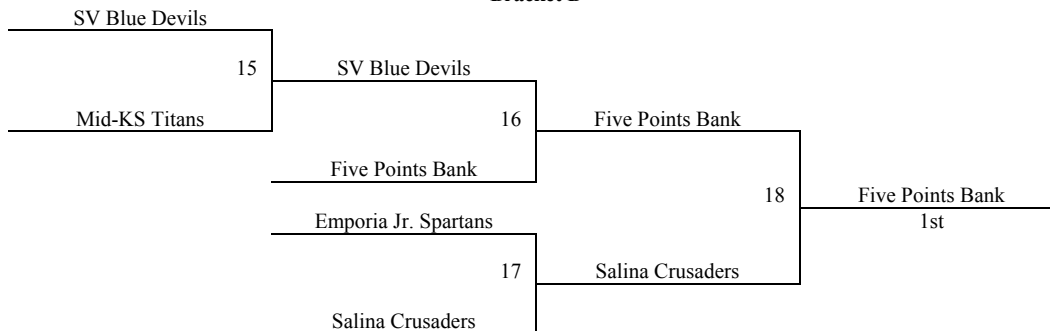

Pool D	W	L	Pool E	W	L
10. Liberty Pumas - MO	2	0	13. Wichita Raptors	1	1
11. Emporia Jr. Spartans	0	2	14. Tulsa Titans - OK	2	0
12. Andover Fire	1	1	15. Salina Crusaders	0	2

Top 2 teams in each pool to Bracket A, others to Bracket B.
 Games played at Lindley Hall and Bethel College in Newton, KS
Lindley = Lindley Hall (Santa Fe MS) BC 1 and 2 = Bethel College

Saturday	Lindley	BC 1	BC 2
8:00	8-9	--	--
9:00	13-15	--	--
10:00	4-5	--	--
11:00	7-8	--	--
12:00	14-15	--	1-2
1:00	10-12	--	--
2:00	7-9	--	1-3
3:00	10-11	--	--
4:00	4-6	--	13-14
5:00	2-3	--	11-12
6:00	5-6	--	--
7:00	G4	--	G2
8:00	G1	--	G5
9:00	--	--	--
Sunday			
8:00	G15	--	--
9:00	G3	--	--
10:00	G6	--	G7
11:00	G8	--	--
12:00	G9	--	G12
1:00	G16	--	G13
2:00	G17	--	--
3:00	G10	--	G14
4:00	G11	--	G18
5:00	--	--	--
6:00	--	--	--

7th Grade Boys will use the 28.5 size ball!

**Winter Finale
March 29-30, 2008
7th Grade Boys**

Bracket A

Bracket B

**Winter Finale
March 29-30, 2008
8th Grade Boys**

Pool A	W	L	Pool B	W	L	Pool C	W	L
1. Coffeyville Heat	1	1	4. Hays Jayhawks	1	1	7. Kansas Eagles	2	0
2. MO Marksmen	1	1	5. Central KS Twisters	2	0	8. Grand Island Islanders - NE	0	2
3. GB Panthers	1	1	6. JC Delta Force - Blue	0	2	9. JC Delta Force White	1	1