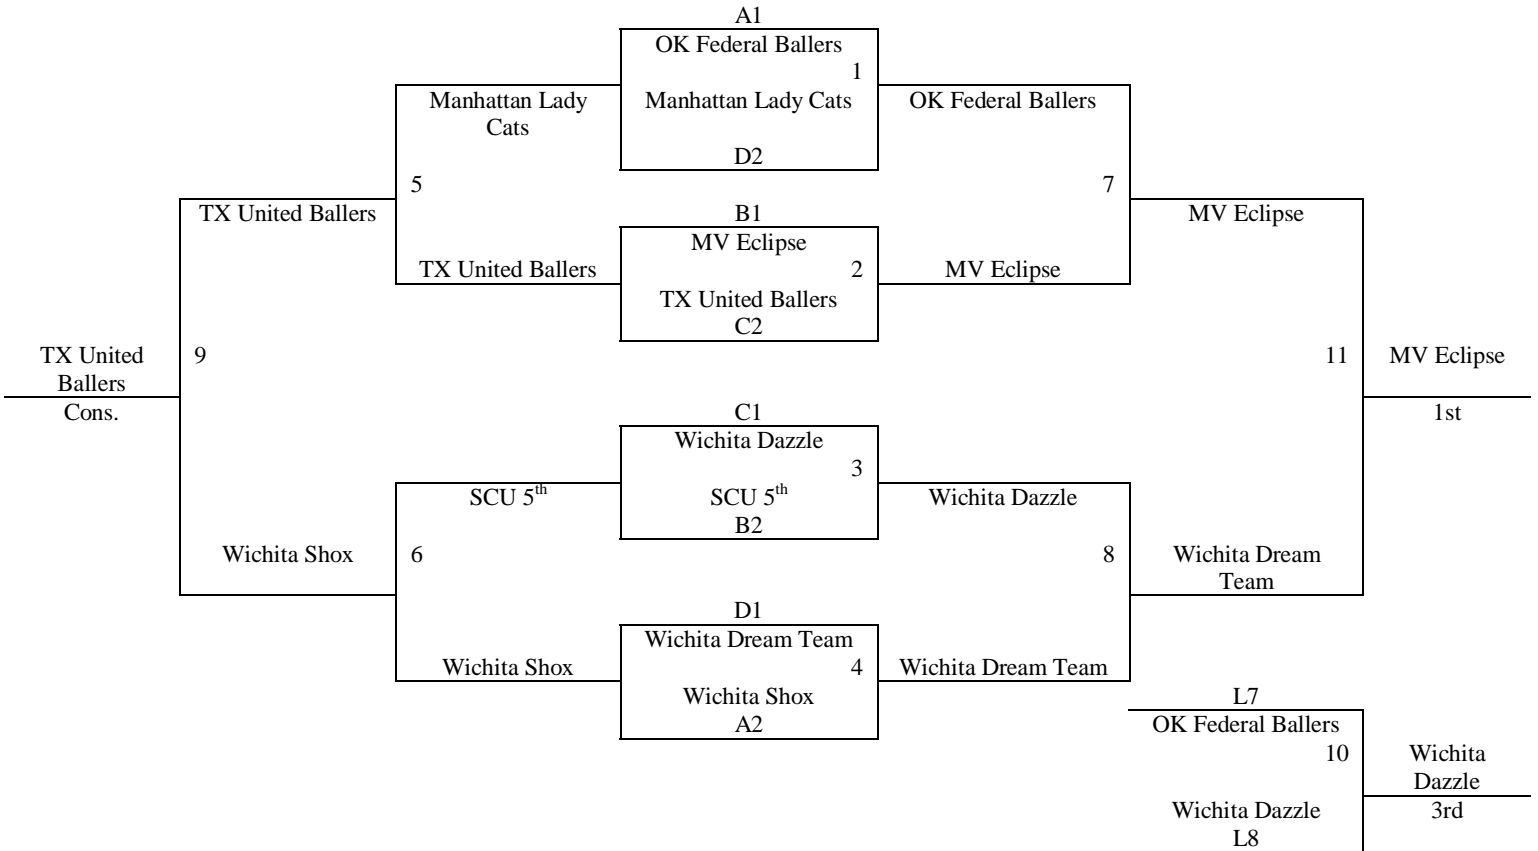

MAYB Winter Kickoff
Dec. 11th-12th, 2010
6th Grade Girls – Cont.

Bracket A