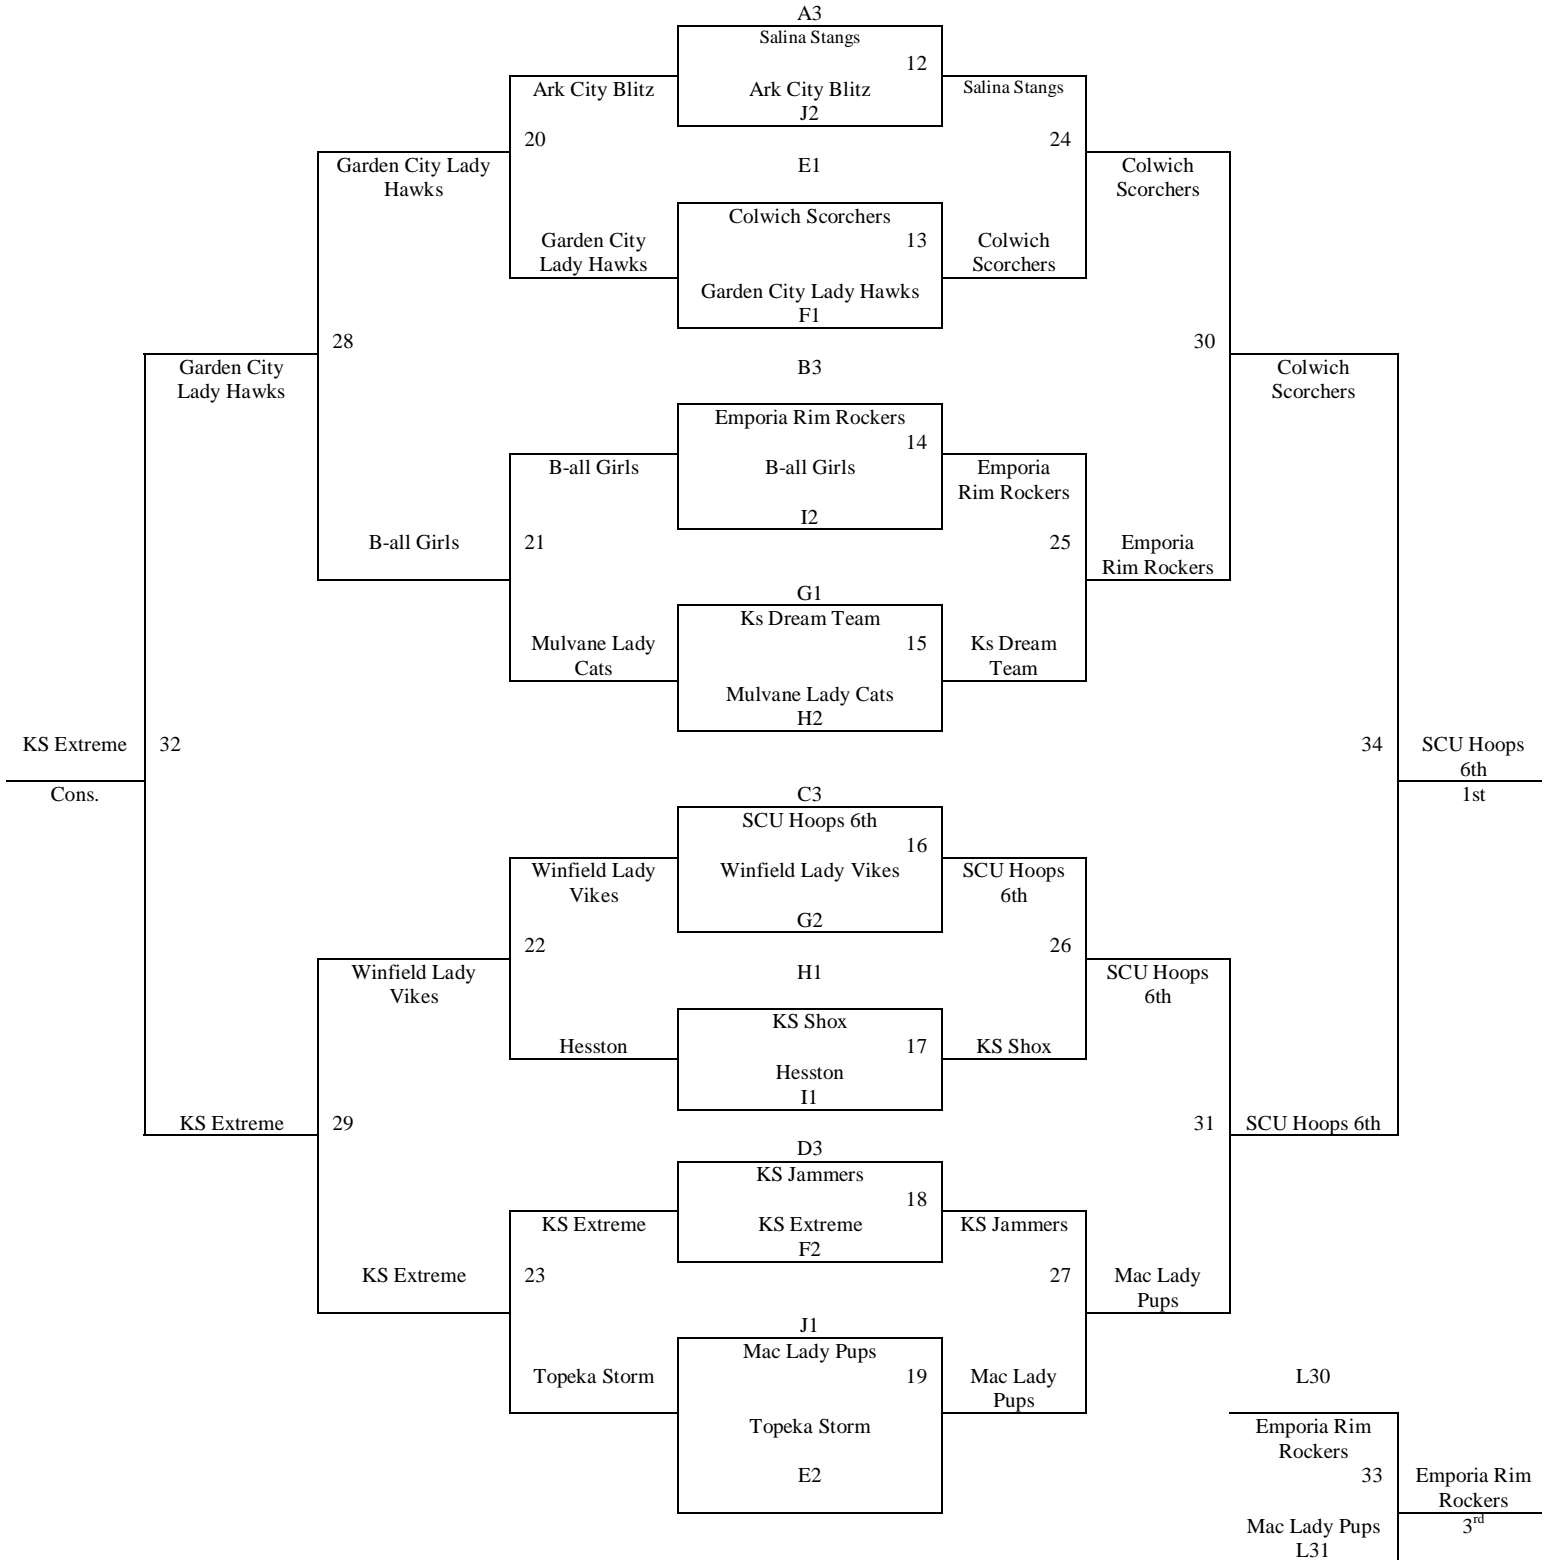

MAYB Winter Kickoff
Dec. 11th-12th, 2010
6th Grade Girls – Cont.
Bracket B