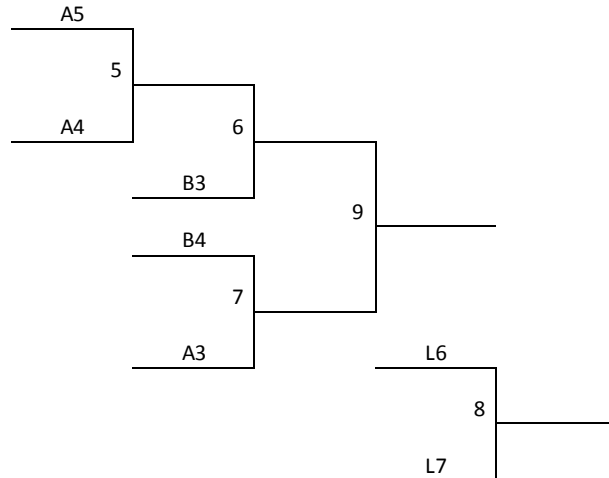

MAYB - Paducah July 30th-August 1st

9th-10th Boys

Pool A	W	L
1. Central IL Storm		
2. Jungle – MO		
3. Paducah Wildcats		
4. Mississippi Heat		
5. Cape Crusaders		

Friday	Court 1	Court 2
5:00	--	--
6:00	--	--
7:00	--	--
8:00	--	--
9:00	--	--
Sat		
8:00	--	--
9:00	1-2	3-4
10:00	--	--
11:00	4-5	1-3
12:00	--	--
1:00	--	--
2:00	2-4	3-5
3:00	--	--
4:00	--	2-3
5:00	--	--
6:00	2-5	1-4
7:00	--	--
8:00	1-5	
9:00		
Sun.		
8:00	--	--
9:00	G1	G3
10:00	--	--
11:00	G2	--
12:00	--	--
1:00	G4	G5
2:00	--	--
3:00	--	--
4:00	--	--
5:00	--	--

All games played at:
Sportsplex
(270) 554-7539
6525 US Hwy 60 W
Paducah, KY 42001