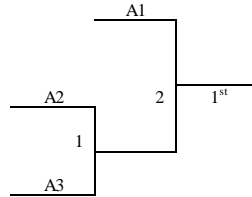

MAYB - Paducah July 30th-August 1st

7th-8th Girls

Pool A	W	L
1. North Marshall – KY		
2. SEMO Sparks		
3. Paducah Wildcats		

Friday	Court 1	Court 3
5:00	--	--
6:00	--	--
7:00	--	--
8:00	--	--
9:00	--	--
Sat		
8:00	--	--
9:00	--	--
10:00	--	1-3
11:00	--	--
12:00	--	--
1:00	--	2-3
2:00	--	--
3:00	--	--
4:00	1-2	--
5:00	--	--
6:00	--	--
7:00	--	--
8:00	--	--
9:00	--	--
Sun.		
8:00	--	--
9:00	--	--
10:00	--	G1
11:00	--	--
12:00	--	--
1:00	--	G2
2:00	--	--
3:00	--	--

All games played at:
Sportsplex
(270) 554-7539
6525 US Hwy 60 W
Paducah, KY 42001