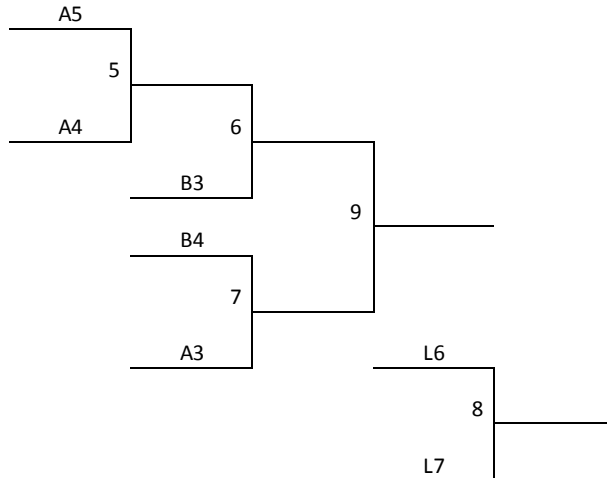

MAYB - Paducah July 30th-August 1st

11th-12th Boys

Pool A	W	L
1. Jungle – MO		
2. Olney Xpress		
3. Paducah Wildcats		
4. MO Hawks		
5. Team Xtreme - TN		

Friday	Court 1	Court 2
5:00	--	--
6:00	--	--
7:00	--	--
8:00	--	--
9:00	--	--
Sat		
8:00	--	3-4
9:00	--	--
10:00	--	--
11:00	--	--
12:00	1-2	4-5
1:00	--	--
2:00	--	--
3:00	3-5	1-4
4:00	--	--
5:00	2-5	1-3
6:00	--	--
7:00	2-4	--
8:00	--	--
9:00	--	--
Sun.		
8:00	1-5	2-3
9:00	--	--
10:00	G1	G2
11:00	--	--
12:00	G2	--
1:00	--	--
2:00	G4	G5
3:00	--	--
4:00	--	--
5:00	--	--

All games played at:
Sportsplex
(270) 554-7539
6525 US Hwy 60 W
Paducah, KY 42001