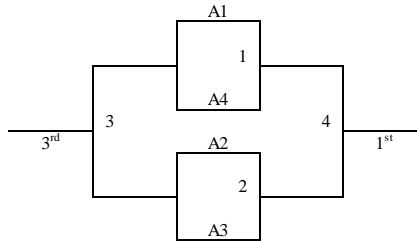

## 5<sup>th</sup>-6<sup>th</sup> Boys

Pool A	W	L
1. Paducah Wildcats – 4 <sup>th</sup>		
2. Triple Threat – EL		
3. Paducah Wildcats – 5 <sup>th</sup>		
4. Paducah Wildcats – 6 <sup>th</sup>		

Friday	Court 3
5:00	--
6:00	--
7:00	--
8:00	--
9:00	--
<b>Sat</b>	
8:00	1-3
9:00	2-4
10:00	--
11:00	1-2
12:00	3-4
1:00	--
2:00	1-4
3:00	2-3
4:00	--
5:00	--
6:00	--
7:00	--
8:00	--
9:00	--
<b>Sun.</b>	
8:00	G1
9:00	G2
10:00	--
11:00	G3
12:00	G4
1:00	--
2:00	--
3:00	--
4:00	--
5:00	--