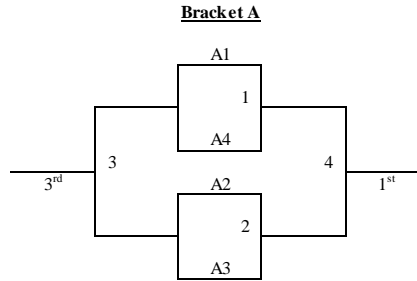

Bracket A

5th-6th Grade Girls- Revised 7/28
Games played at Towanda MS in Benton and Circle HS in Towanda

Pool A

1. Wichita Saints
2. Hesston Lady Swathers
3. Pink Diamonds
4. Wichita Dazzle

W L

<u>Friday</u>	<u>TMS1</u>	<u>TMS2</u>	<u>CHS2</u>
6:00	--	--	--
7:00	--	--	--
8:00	--	--	--
9:00	--	--	--
<u>Sat</u>			
8:00	--	--	--
9:00	--	--	--
10:00	--	--	--
11:00	2-4	--	--
12:00	--	--	--
1:00	1-3	--	--
2:00	--	--	--
3:00	--	--	--
4:00	--	--	1-4
5:00	--	--	2-3
6:00	--	--	--
7:00	--	--	--
8:00	1-2	3-4	--
9:00	--	--	--
<u>Sun.</u>			
8:00	--	--	--
9:00	--	--	--
10:00	--	--	--
11:00	--	--	--
12:00	--	--	G1
1:00	--	--	--
2:00	--	--	--
3:00	G3	--	G4

CHS1

--
--
--
--
G1
G2
--
--
--

5th-6th Grade Boys- *Revised 7/29
Games played at Towanda M.S. in Benton, KS

Pool A

W L

1. Dream Team
2. Augusta Jazz
3. **Shockers-KS***
4. Donkeys

<u>Friday</u>	<u>TMS2</u>	<u>Chs1</u>
6:00	--	--
7:00	--	--
8:00	--	--
9:00	--	--
<u>Sat</u>		
8:00	--	1-3
9:00	2-4	--
10:00	--	--
11:00	--	--
12:00	1-2	--
1:00	3-4	--
2:00	--	--
3:00	2-3	--
4:00	1-4	--
5:00	--	--
6:00	--	--
7:00	--	--
8:00	--	--
9:00	--	--
<u>Sun.</u>		
8:00	--	--
9:00	--	--
10:00	G1	--
11:00	G2	--
12:00	--	--
1:00	G3	--
2:00	G4	--
3:00	--	--