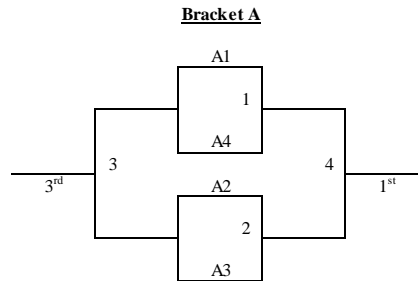

Bracket A

5th-6th Grade Girls- Revised 7/28
Games played at Towanda MS in Benton and Circle HS in Towanda

Pool A

1. Wichita Saints
2. Hesston Lady Swathers
3. Pink Diamonds
4. Wichita Dazzle

W L

<u>Friday</u>	<u>TMS1</u>	<u>TMS2</u>	<u>CHS2</u>
6:00	--	--	--
7:00	--	--	--
8:00	--	--	--
9:00	--	--	--
<u>Sat</u>			
8:00	--	--	--
9:00	--	--	--
10:00	--	--	--
11:00	2-4	--	--
12:00	--	--	--
1:00	1-3	--	--
2:00	--	--	--
3:00	--	--	--
4:00	--	--	1-4
5:00	--	--	2-3
6:00	--	--	--
7:00	--	--	--
8:00	1-2	3-4	--
9:00	--	--	--
<u>Sun.</u>			
8:00	--	--	--
9:00	--	--	--
10:00	--	--	--
11:00	--	--	--
12:00	--	--	G1
1:00	--	--	--
2:00	--	--	--
3:00	G3	--	G4

CHS1

--
--
--
--
G1
G2
--
--
--

5th-6th Grade Boys- *Revised 7/29
Games played at Towanda M.S. in Benton, KS

Pool A

W L

1. Dream Team
2. Augusta Jazz
3. **Shockers-KS***
4. Donkeys

<u>Friday</u>	<u>TMS2</u>	<u>Chs1</u>
6:00	--	--
7:00	--	--
8:00	--	--
9:00	--	--
<u>Sat</u>		
8:00	--	1-3
9:00	2-4	--
10:00	--	--
11:00	--	--
12:00	1-2	--
1:00	3-4	--
2:00	--	--
3:00	2-3	--
4:00	1-4	--
5:00	--	--
6:00	--	--
7:00	--	--
8:00	--	--
9:00	--	--
<u>Sun.</u>		
8:00	--	--
9:00	--	--
10:00	G1	--
11:00	G2	--
12:00	--	--
1:00	G3	--
2:00	G4	--
3:00	--	--

7th-8th Grade Girls-Revised 7/28

Games played at Circle HS in Towanda and Towanda MS in Benton

Pool A

W L

1. Wichita Raptors
2. Rose Hill Rockets
3. Conway Springs Redbuds
4. KS Twisters

<u>Friday</u>	<u>CHS1</u>	<u>CHS2</u>	<u>TMS1</u>	<u>TMS2</u>
6:00	--	--	--	--
7:00	--	--	--	--
8:00	--	--	--	--
9:00	--	--	--	--
<u>Sat</u>				
8:00	--	--	1-4	2-3
9:00	--	--	--	--
10:00	--	--	--	--
11:00	--	--	--	--
12:00	1-3	2-4	--	--
1:00	--	--	--	--
2:00	--	--	--	--
3:00	--	--	1-2	--
4:00	--	--	3-4	--
5:00	--	--	--	--
6:00	--	--	--	--
7:00	--	--	--	--
8:00	--	--	--	--
9:00	--	--	--	--
<u>Sun.</u>				
8:00	--	--	--	--
9:00	--	--	G1	G2
10:00	--	--	--	--
11:00	--	G3	--	--
12:00	--	--	--	--
1:00	--	--	--	--
2:00	--	--	--	--
3:00	--	--	--	--
4:00	--	G4	--	--