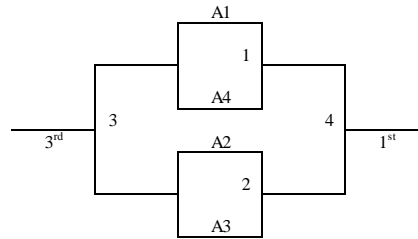

4th-5th Grade Boys- Revised 7/28
Towanda Intermediate High School

Pool A

W L

1. Andover Blazers
2. Maize Code Red
3. Andover **Argonauts**
4. Wellington Knights

Friday II

6:00 --
 7:00 --
 8:00 1-3
 9:00 --

Sat

8:00 2-4
 9:00 --
 10:00 1-2
 11:00 3-4
 12:00 --
 1:00 --
 2:00 1-4
 3:00 2-3
 4:00 --
 5:00 --
 6:00 --
 7:00 --
 8:00 --
 9:00 --

Sun.

8:00 --
 9:00 --
 10:00 G1
 11:00 G2
 12:00 --
 1:00 G3
 2:00 G4
 3:00 --

Bracket A

5th-6th Grade Girls- Revised 7/28
Games played at Towanda MS in Benton and Circle HS in Towanda

Pool A

1. Wichita Saints
2. Hesston Lady Swathers
3. Pink Diamonds
4. Wichita Dazzle

W L

<u>Friday</u>	<u>TMS1</u>	<u>TMS2</u>	<u>CHS2</u>
6:00	--	--	--
7:00	--	--	--
8:00	--	--	--
9:00	--	--	--
<u>Sat</u>			
8:00	--	--	--
9:00	--	--	--
10:00	--	--	--
11:00	2-4	--	--
12:00	--	--	--
1:00	1-3	--	--
2:00	--	--	--
3:00	--	--	--
4:00	--	--	1-4
5:00	--	--	2-3
6:00	--	--	--
7:00	--	--	--
8:00	1-2	3-4	--
9:00	--	--	--
<u>Sun.</u>			
8:00	--	--	--
9:00	--	--	--
10:00	--	--	--
11:00	--	--	--
12:00	--	--	G1
1:00	--	--	--
2:00	--	--	--
3:00	G3	--	G4