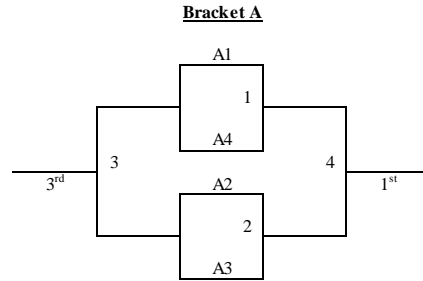

W L

<u>Friday</u>	<u>TMS1</u>	<u>TMS2</u>	<u>CHS2</u>	<u>CHS1</u>
6:00	--	--	--	--
7:00	1-2	--	--	--
8:00	--	--	5-6	--
9:00	--	--	--	--
<u>Sat</u>				
8:00	--	--	3-4	--
9:00	5-7	--	--	--
10:00	6-8	1-3	--	--
11:00	--	2-4	--	--
12:00	--	--	--	--
1:00	--	--	7-8	--
2:00	--	--	--	--
3:00	--	--	--	--
4:00	--	--	--	--
5:00	2-3	6-7	--	--
6:00	--	--	--	--
7:00	1-4	5-8	--	--
8:00	--	--	--	--
9:00	--	--	--	--
10:00	--	--	--	--
<u>Sun.</u>				
8:00	--	--	--	--
9:00	--	--	--	--
10:00	G5	--	--	--
11:00	G6	--	--	--
12:00	G1	G2	--	--
1:00	G7	--	--	--
2:00	G3	--	G8	--
3:00	--	--	--	--
4:00	--	--	--	G4

Bracket A

Bracket B

9th-10th Grade Boys- Revised 7/28
Games played at Towanda MS in Benton and Circle HS in Towanda

Pool A

W L

1. Andover Trojans-Black
2. KS Rush
3. Haysville Colts
4. Wichita Bulls

<u>Friday</u>	<u>TMS1</u>	<u>TMS2</u>	<u>CHS1</u>	<u>CHS2</u>
6:00	--	--	--	--
7:00	--	--	--	--
8:00	1-2	--	--	--
9:00	3-4	--	--	--
<u>Sat</u>				
8:00	--	--	--	--
9:00	--	--	--	--
10:00	--	--	--	--
11:00	--	--	--	--
12:00	--	--	--	--
1:00	--	--	--	--
2:00	1-3	2-4	--	--
3:00	--	--	--	--
4:00	--	--	--	--
5:00	--	--	--	--
6:00	1-4	2-3	--	--
7:00	--	--	--	--
8:00	--	--	--	--
9:00	--	--	--	--
<u>Sun.</u>				
8:00	--	--	--	--
9:00	--	--	--	--
10:00	--	--	G1	G2
11:00	--	--	--	--
12:00	--	--	G4	G3
1:00	--	--	--	--
2:00	--	--	--	--
3:00	--	--	--	--

11-12 Grade Boys-Revised 7/28
Round Robin
Games played at Circle HS in Towanda

- | | | |
|--------------------|-----------------|-----------------|
| <u>Pool</u> | <u>W</u> | <u>L</u> |
| 1. Campus Colts | | |
| 2. The Maroons | | |
| 3. The Fire | | |
| 4. Andover Trojans | | |
| 5. Tri-County Suns | | |
| 6. Red Raiders | | |