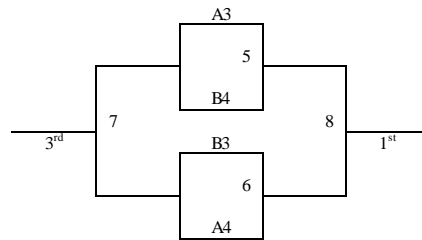

7th-8th Grade Boys- Revised 7/28
Games played at Towanda MS in Benton and Circle HS in Towanda

Pool A

1. Blackhawks
2. Valley Center
3. Cross Court Crusaders
4. Derby Panthers

W L

Pool B

5. Andover Trojans
6. Wichita Choices
7. Haysville Rockers
8. Rose Hill Rockets

W L

<u>Friday</u>	<u>TMS1</u>	<u>TMS2</u>	<u>CHS2</u>	<u>CHS1</u>
6:00	--	--	--	--
7:00	1-2	--	--	--
8:00	--	--	5-6	--
9:00	--	--	--	--
<u>Sat</u>				
8:00	--	--	3-4	--
9:00	5-7	--	--	--
10:00	6-8	1-3	--	--
11:00	--	2-4	--	--
12:00	--	--	--	--
1:00	--	--	7-8	--
2:00	--	--	--	--
3:00	--	--	--	--
4:00	--	--	--	--
5:00	2-3	6-7	--	--
6:00	--	--	--	--
7:00	1-4	5-8	--	--
8:00	--	--	--	--
9:00	--	--	--	--
10:00	--	--	--	--
<u>Sun.</u>				
8:00	--	--	--	--
9:00	--	--	--	--
10:00	G5	--	--	--
11:00	G6	--	--	--
12:00	G1	G2	--	--
1:00	G7	--	--	--
2:00	G3	--	G8	--
3:00	--	--	--	--
4:00	--	--	--	G4

Bracket A

Bracket B