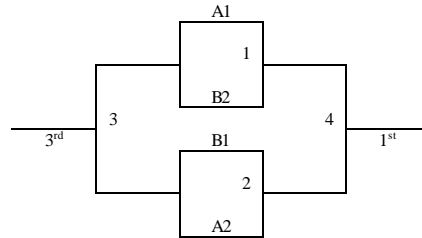

7th-8th Grade Boys- Revised 7/28
Games played at Towanda MS in Benton and Circle HS in Towanda

Pool A

1. Blackhawks
2. Valley Center
3. Cross Court Crusaders
4. Derby Panthers

W L

Pool B

5. Andover Trojans
6. Wichita Choices
7. Haysville Rockers
8. Rose Hill Rockets

W L

<u>Friday</u>	<u>TMS1</u>	<u>TMS2</u>	<u>CHS2</u>	<u>CHS1</u>
6:00	--	--	--	--
7:00	1-2	--	--	--
8:00	--	--	5-6	--
9:00	--	--	--	--
<u>Sat</u>				
8:00	--	--	3-4	--
9:00	5-7	--	--	--
10:00	6-8	1-3	--	--
11:00	--	2-4	--	--
12:00	--	--	--	--
1:00	--	--	7-8	--
2:00	--	--	--	--
3:00	--	--	--	--
4:00	--	--	--	--
5:00	2-3	6-7	--	--
6:00	--	--	--	--
7:00	1-4	5-8	--	--
8:00	--	--	--	--
9:00	--	--	--	--
10:00	--	--	--	--
<u>Sun.</u>				
8:00	--	--	--	--
9:00	--	--	--	--
10:00	G5	--	--	--
11:00	G6	--	--	--
12:00	G1	G2	--	--
1:00	G7	--	--	--
2:00	G3	--	G8	--
3:00	--	--	--	--
4:00	--	--	--	G4

Bracket A