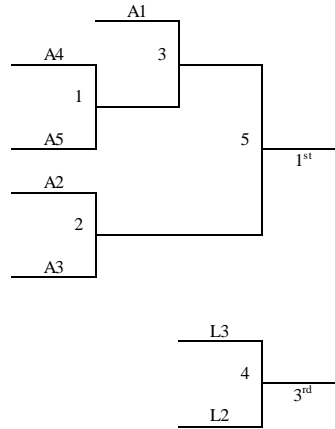

3rd-4th Grade Girls- Revised 7-29
Games played at Towanda Intermediate School, Towanda MS and Circle HS

Pool A

W L

1. Hutchinson Tigers
2. Dr. Dribble
3. X-Press
4. Andover Wildcats
5. Newton Railers

<u>Friday</u>	<u>II</u>	<u>TMS2</u>	<u>CHS2</u>
6:00	--	--	--
7:00	4-5	--	--
8:00	--	--	--
9:00	3-5	--	--
<u>Sat</u>			
8:00	--	--	--
9:00	1-3	--	--
10:00	--	--	2-5
11:00	--	--	--
12:00	1-4	--	--
1:00	2-3	--	--
2:00	--	--	--
3:00	--	--	--
4:00	2-4	--	--
5:00	1-5	--	--
6:00	3-4	--	--
7:00	1-2	--	--
8:30	G2	--	--
9:00	--	--	--
10:00	--	--	--
<u>Sun.</u>			
8:00	--	--	--
9:00	G1	--	--
10:00	--	--	--
11:00	--	--	--
12:00	G3	--	--
1:00	--	--	--
2:00	--	--	--
3:00	G4	G5	--
4:00	--	--	--

4th-5th Grade Boys- Revised 7/28
Towanda Intermediate High School

Pool A

W L

1. Andover Blazers
2. Maize Code Red
3. Andover **Argonauts**
4. Wellington Knights

Friday II

6:00 --
 7:00 --
 8:00 1-3
 9:00 --