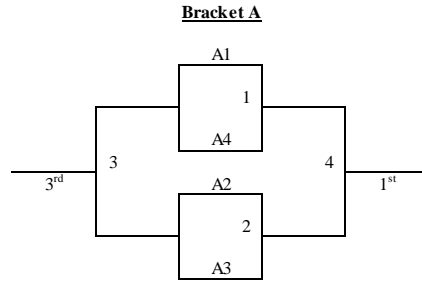

CHS1

--
--
--
--
G1
G2
--
--
--

5th-6th Grade Boys- *Revised 7/29
Games played at Towanda M.S. in Benton, KS

Pool A

W L

1. Dream Team
2. Augusta Jazz
3. **Shockers-KS***
4. Donkeys

<u>Friday</u>	<u>TMS2</u>	<u>Chs1</u>
6:00	--	--
7:00	--	--
8:00	--	--
9:00	--	--
<u>Sat</u>		
8:00	--	1-3
9:00	2-4	--
10:00	--	--
11:00	--	--
12:00	1-2	--
1:00	3-4	--
2:00	--	--
3:00	2-3	--
4:00	1-4	--
5:00	--	--
6:00	--	--
7:00	--	--
8:00	--	--
9:00	--	--
<u>Sun.</u>		
8:00	--	--
9:00	--	--
10:00	G1	--
11:00	G2	--
12:00	--	--
1:00	G3	--
2:00	G4	--
3:00	--	--

7th-8th Grade Girls-Revised 7/28

Games played at Circle HS in Towanda and Towanda MS in Benton

Pool A

W L

1. Wichita Raptors
2. Rose Hill Rockets
3. Conway Springs Redbuds
4. KS Twisters

<u>Friday</u>	<u>CHS1</u>	<u>CHS2</u>	<u>TMS1</u>	<u>TMS2</u>
6:00	--	--	--	--
7:00	--	--	--	--
8:00	--	--	--	--
9:00	--	--	--	--
<u>Sat</u>				
8:00	--	--	1-4	2-3
9:00	--	--	--	--
10:00	--	--	--	--
11:00	--	--	--	--
12:00	1-3	2-4	--	--
1:00	--	--	--	--
2:00	--	--	--	--
3:00	--	--	1-2	--
4:00	--	--	3-4	--
5:00	--	--	--	--
6:00	--	--	--	--
7:00	--	--	--	--
8:00	--	--	--	--
9:00	--	--	--	--
<u>Sun.</u>				
8:00	--	--	--	--
9:00	--	--	G1	G2
10:00	--	--	--	--
11:00	--	G3	--	--
12:00	--	--	--	--
1:00	--	--	--	--
2:00	--	--	--	--
3:00	--	--	--	--
4:00	--	G4	--	--

7th-8th Grade Boys- Revised 7/28
Games played at Towanda MS in Benton and Circle HS in Towanda

Pool A

1. Blackhawks
2. Valley Center
3. Cross Court Crusaders
4. Derby Panthers

W L

Pool B

5. Andover Trojans
6. Wichita Choices
7. Haysville Rockers
8. Rose Hill Rockets