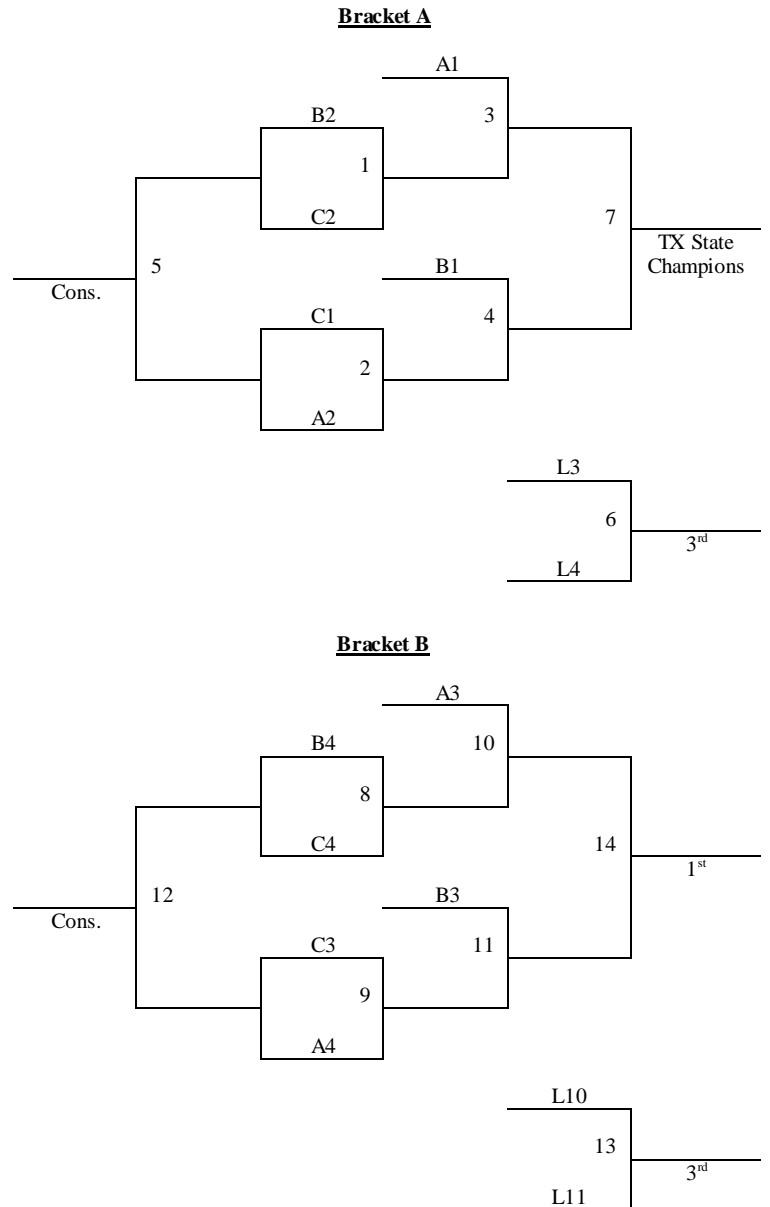

W **L**

Pool B

5. Austin Wildcats-Blue
6. Texas Tigers
7. Hastile Herd
8. Next Level Raiders

W **L**

Pool C

9. SA Toros
10. Austin Wildcats –Navy II
11. Port Lavaca Black Magic
12. Team Strive-2014

W **L**

<u>Friday</u>	<u>ColeHS1</u>	<u>BlessSac</u>	<u>STM1</u>	<u>STM4</u>
6:30	5-6	--	--	--
7:30	7-8	--	--	--
8:30	9-10	--	--	--
9:30	11-12	--	--	--
<u>Sat</u>				
8:00	1-2	--	--	--
9:00	3-4	--	--	--
10:00	5-7	--	--	--
11:00	6-8	--	--	--
12:00	9-11	--	--	--
1:00	10-12	--	--	--
2:00	1-3	--	--	--
3:00	2-4	--	--	--
4:00	5-8	9-12	--	--
5:00	6-7	10-11	--	--
6:00	1-4	--	--	--
7:00	2-3	--	--	--
8:00	--	--	--	--
9:00	G8	--	--	--
10:00	G9	--	--	--
<u>Sun.</u>				
8:00	G1	--	G12	--
9:00	G2	--	--	--
10:00	G10	--	--	--
11:00	G11	--	--	--
12:00	G3	--	--	--
1:00	G4	--	--	--
2:00	G5	--	--	G13
3:00	G6	--	--	G14
4:00	--	--	G7	--