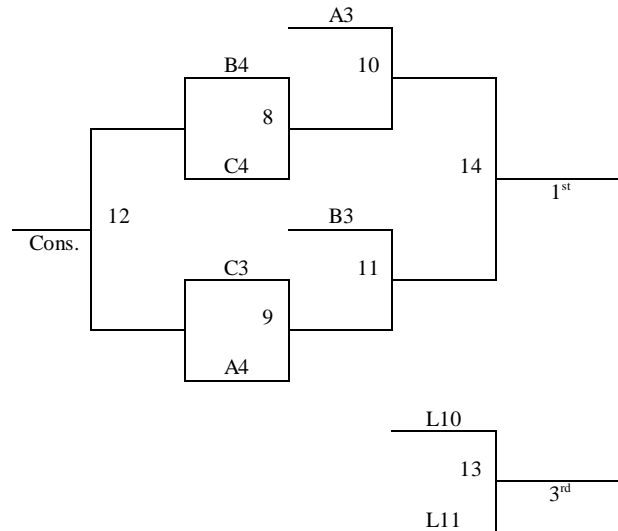

W L

Pool B

5. Austin Wildcats-Purple
6. SA Lady Wolf Pack
7. Central TX Rush
8. Copperas Cove

W L

Pool C

9. Haringen Shooting Stars
10. Push The Rock
11. Dream Team BB Club-2015
12. TCSBA

W L

Friday BlessSac STM1 STM3 STM2 STM5

6:30	--	6-7	--	--	--
7:30	--	5-8	--	--	--
8:30	--	9-10	--	--	--
9:30	--	11-12	5-7	--	--

Sat

8:00	--	1-2	3-4	--	--
9:00	--	6-8	--	--	--
10:00	--	9-11	10-12	--	--
11:00	--	1-3	--	--	--
12:00	--	2-4	--	--	--
1:00	9-12	5-6	--	--	--
2:00	10-11	7-8	--	--	--
3:00	2-3	1-4	--	--	--
4:00	--	--	--	--	--
5:00	--	--	--	--	--
6:00	G8	G1	--	--	--
7:00	G9	G2	--	--	--
8:00	--	--	--	--	--
9:00	--	--	G4	--	G11
10:00	--	G3	--	--	G10

Sun.

8:00	--	--	--	G12	G5
9:00	--	--	--	--	--
10:00	--	--	--	--	--
11:00	--	--	--	--	--
12:00	--	G13	--	--	G13
1:00	--	--	--	--	--
2:00	--	--	--	G6	--
3:00	--	G14	--	G7	--
4:00	--	--	--	--	--

Bracket A

Bracket B