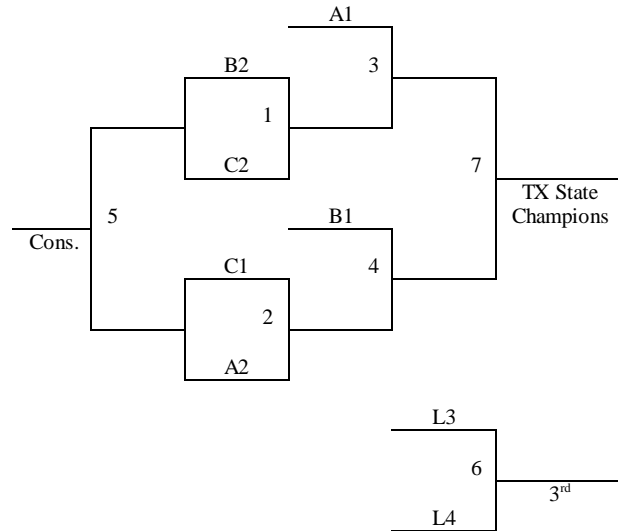

W L

Pool B

5. Austin Wildcats-Purple
6. SA Lady Wolf Pack
7. Central TX Rush
8. Copperas Cove

W L

Pool C

9. Haringen Shooting Stars
10. Push The Rock
11. Dream Team BB Club-2015
12. TCSBA

W L

Friday BlessSac STM1 STM3 STM2 STM5

6:30	--	6-7	--	--	--
7:30	--	5-8	--	--	--
8:30	--	9-10	--	--	--
9:30	--	11-12	5-7	--	--

Sat

8:00	--	1-2	3-4	--	--
9:00	--	6-8	--	--	--
10:00	--	9-11	10-12	--	--
11:00	--	1-3	--	--	--
12:00	--	2-4	--	--	--
1:00	9-12	5-6	--	--	--
2:00	10-11	7-8	--	--	--
3:00	2-3	1-4	--	--	--
4:00	--	--	--	--	--
5:00	--	--	--	--	--
6:00	G8	G1	--	--	--
7:00	G9	G2	--	--	--
8:00	--	--	--	--	--
9:00	--	--	G4	--	G11
10:00	--	G3	--	--	G10

Sun.

8:00	--	--	--	G12	G5
9:00	--	--	--	--	--
10:00	--	--	--	--	--
11:00	--	--	--	--	--
12:00	--	G13	--	--	G13
1:00	--	--	--	--	--
2:00	--	--	--	G6	--
3:00	--	G14	--	G7	--
4:00	--	--	--	--	--

Bracket A

Bracket B