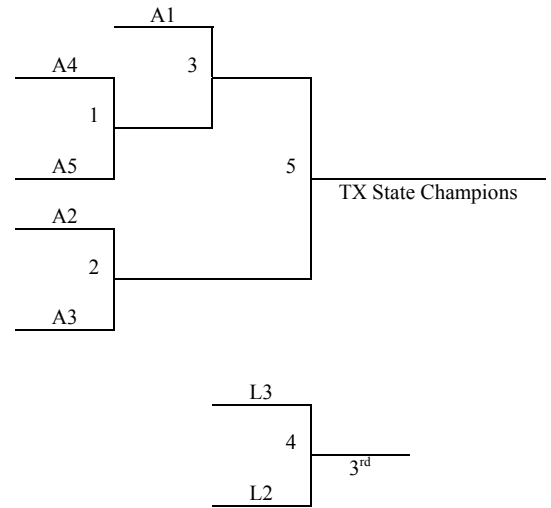

**8th Grade Girls
Silver**

Games played at Lutheran HS, Holy Cross and Wagner H.S.

Pool A

1. Dream Team Basketball-2014 Green
2. Texas Hoopsters Red
3. South Texas Eagle Basketball
4. Austin Wildcats White
5. Dynasty

W L

<u>Friday</u>	<u>LHS</u>	<u>HC1</u>	<u>WAG1</u>	<u>WAG2</u>
6:30	--	2-5	--	--
7:30	--	1-3	--	--
8:30	--	2-4	--	--
9:30	--	1-5	--	--
<u>Sat</u>				
8:00	--	--	--	--
9:00	--	--	--	--
10:00	3-4	--	--	--
11:00	1-2	--	--	--
12:00	--	--	--	--
1:00	--	--	--	--
2:00	4-5	--	--	--
3:00	2-3	--	--	--
4:00	--	--	--	--
5:00	--	--	--	--
6:00	--	--	--	--
7:00	--	--	--	--
8:00	1-4	--	--	--
9:00	3-5	--	--	--
10:00	--	--	--	--
<u>Sun.</u>				
8:00	--	--	--	--
9:00	--	--	--	--
10:00	--	--	G1	G2
11:00	--	--	--	--
12:00	--	--	G3	--
1:00	--	--	--	--
1:30	--	--	G4	
2:00	--	--	G5	--
3:00	--	--	--	--
4:00	--	--	--	--

Bracket Play