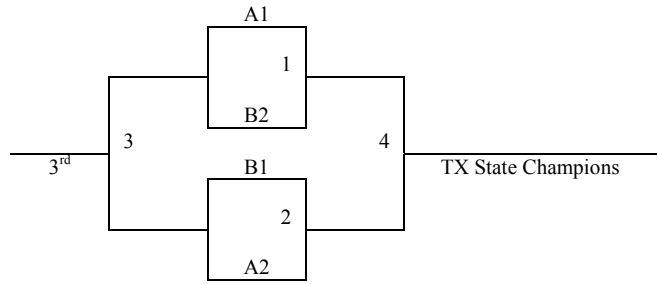

**8th Grade Girls
Gold**

Games played at Lutheran HS, Lady of the Lake College and Wagner HS

Pool A

1. Kerrville Swoosh
2. Austin Wildcats Purple
3. Team Elite
4. Texas Hoopstars Blue

W L

Pool B

5. Cedar Park Timberwolves 2014
6. Texas Lady Elite
7. Dream Team Basketball 2014 White
8. San Antonio Lady Wolfpack

W L

<u>Friday</u>	<u>LHS</u>	<u>LOL</u>	<u>WAG1</u>	<u>WAG2</u>
6:30	--	1-2	--	--
7:30	--	3-4	--	--
8:30	--	5-6	--	--
9:30	--	7-8	--	--
<u>Sat</u>				
8:00	1-3	--	--	--
9:00	2-4	--	--	--
10:00	--	--	--	--
11:00	--	--	--	--
12:00	5-7	--	--	--
1:00	6-8	--	--	--
2:00	--	--	--	--
3:00	--	--	--	--
4:00	1-4	--	--	--
5:00	2-3	--	--	--
6:00	5-8	--	--	--
7:00	6-7	--	--	--
8:00	--	--	--	--
9:00	--	--	--	--
10:00	--	--	--	--
<u>Sun.</u>				
8:00	--	--	G1	G5
9:00	--	--	G2	G6
10:00	--	--	--	--
11:00	--	--	G3	G7
12:00	--	--	--	G8
1:00	--	--	G4	--
2:00	--	--	--	--
3:00	--	--	--	--

Bracket A