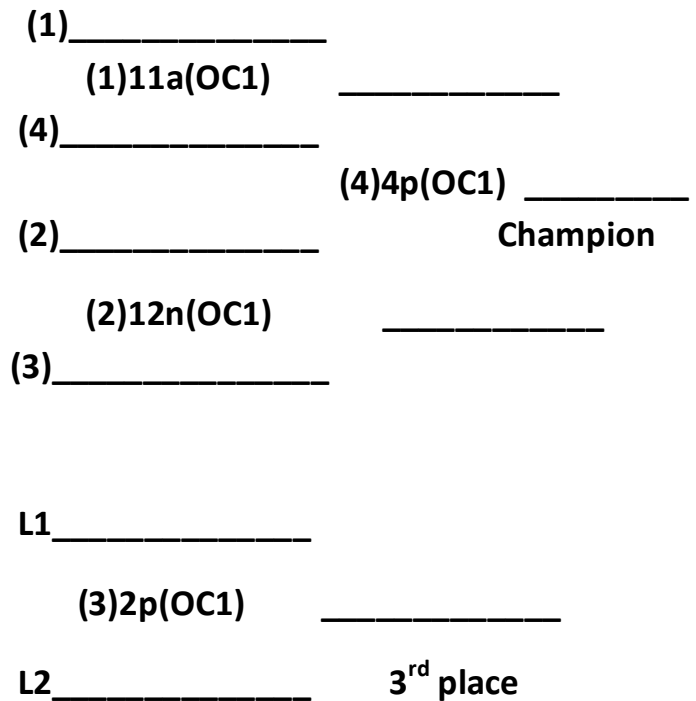

9/10 GIRLS

- 1...MO Rage
- 2...N MO Hydra
- 3...AR Lady Heat
- 4...AR Lady Thunder

OC...Ozark Community Center

POOL PLAY

- 1 vs 2 8am (OC2)
- 3 vs 4 10am (OC2)
- 1 vs 3 12n (OC2)
- 2 vs 4 2pm (OC2)
- 1 vs 4 4pm (OC2)
- 2 vs 3 6pm (OC2)

BRACKET PLAY