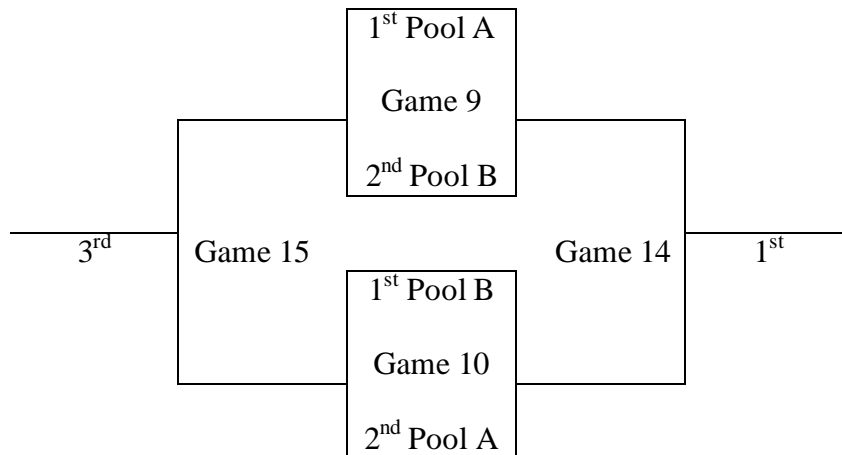

2010 June 25-27th MAYB Bracket Schedule 9/10th Grade Boys

Pool A

	W	L	(+/-15)	(+/-15)	(+/-15)	Rank
			1	2	3	
31. Capitol Force						
32. Team Elite – White						
33. Hill Country Heat						
34. Lightning Hoops						

Game Scores

	+/-
31 _____ v 32 _____	_____
31 _____ v 33 _____	_____
31 _____ v 34 _____	_____
32 _____ v 33 _____	_____
32 _____ v 34 _____	_____
33 _____ v 34 _____	_____

Pool B

	W	L	(+/-15)	(+/-15)	(+/-15)	(+/-15)	Rank
			1	2	3	4	
35. Pflugerville Ballerz							
36. Gamma Rays							
37. Fury							
38. Team Elite – Black							
39. No Limit							

Game Scores

	+/-
35 _____ v 36 _____	_____
35 _____ v 37 _____	_____
35 _____ v 38 _____	_____
35 _____ v 39 _____	_____
36 _____ v 37 _____	_____
36 _____ v 38 _____	_____
36 _____ v 39 _____	_____
37 _____ v 38 _____	_____
37 _____ v 39 _____	_____
38 _____ v 39 _____	_____