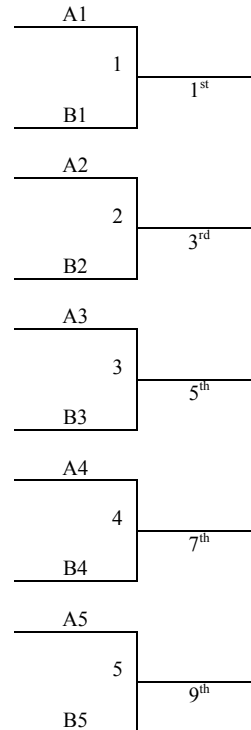

**W   L**

**Friday      NB I      NB II**

6:00	--	--
7:00	--	--
8:00	--	--
9:00	--	--
10:00	--	--

**Sat**

8:00	6-8	7-10
9:00	--	--
10:00	2-3	4-5
11:00	--	--
12:00	8-9	6-7
1:00	1-3	2-5
2:00	--	--
3:00	1-4	3-5
4:00	7-8	9-10
5:00	--	--
6:00	--	--
7:00	--	6-9
8:00	2-4	--
9:00	--	--
10:00	--	--

**Sun.**

8:00	--	--
9:00	1-2	6-10
10:00	3-4	7-9
11:00	1-5	8-10
12:00	--	--
1:00	G5	G4
2:00	G3	G2
3:00	G1	--
4:00	--	--

**Bracket Play**

Games played at New Braunfit gym in New Braunfels, TX

**5<sup>th</sup> Grade girls  
Round Robin**