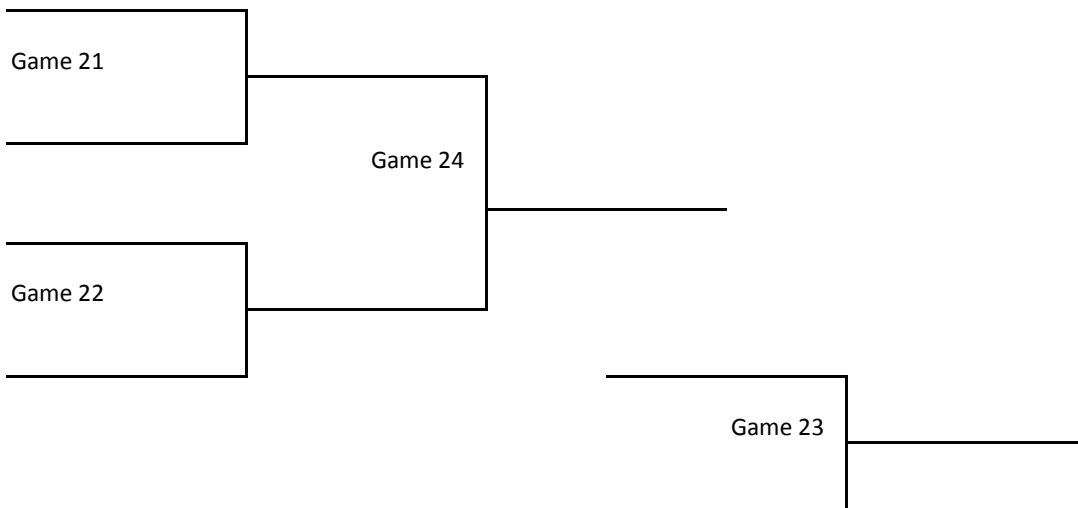

6/7th Grade Boys