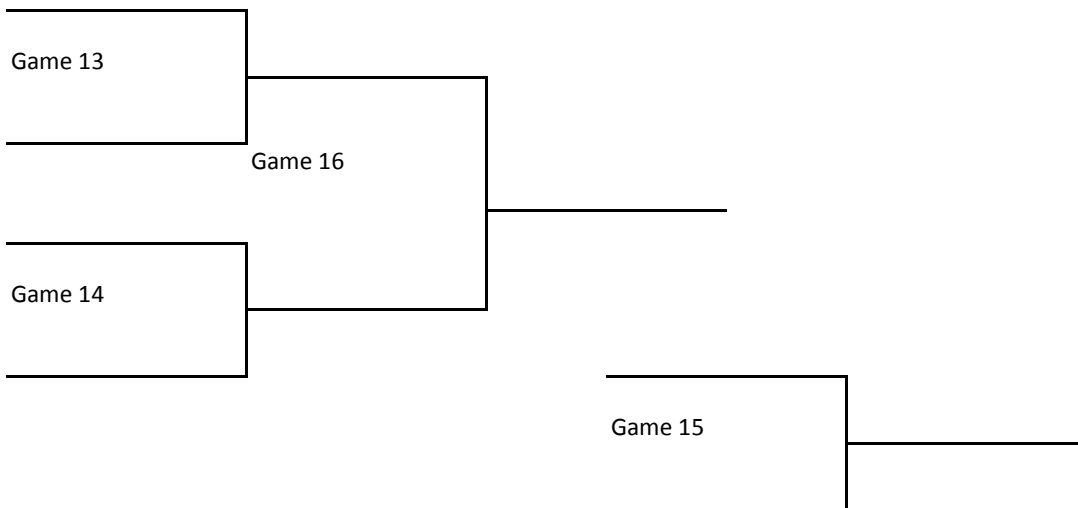

5th Grade Girls