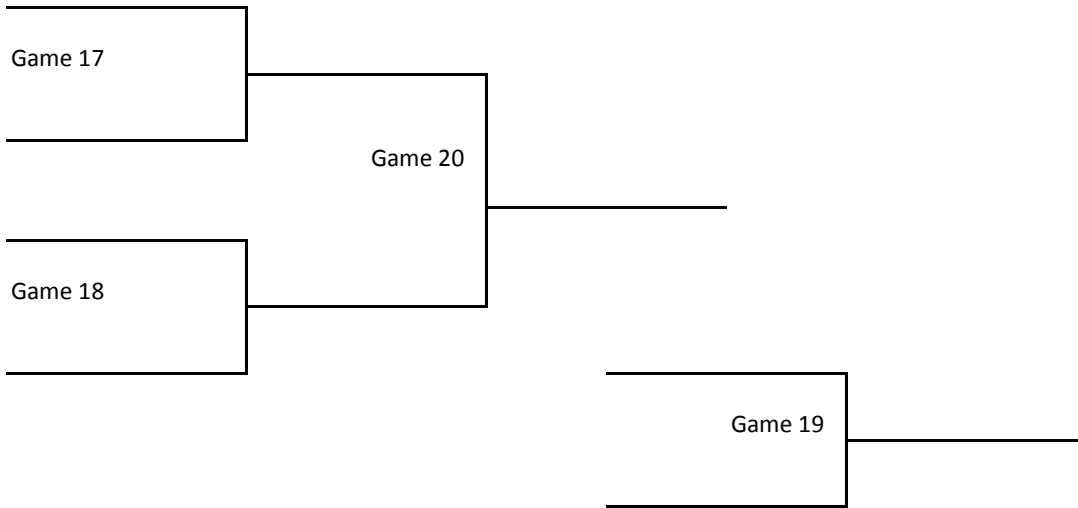

6th Grade Girls