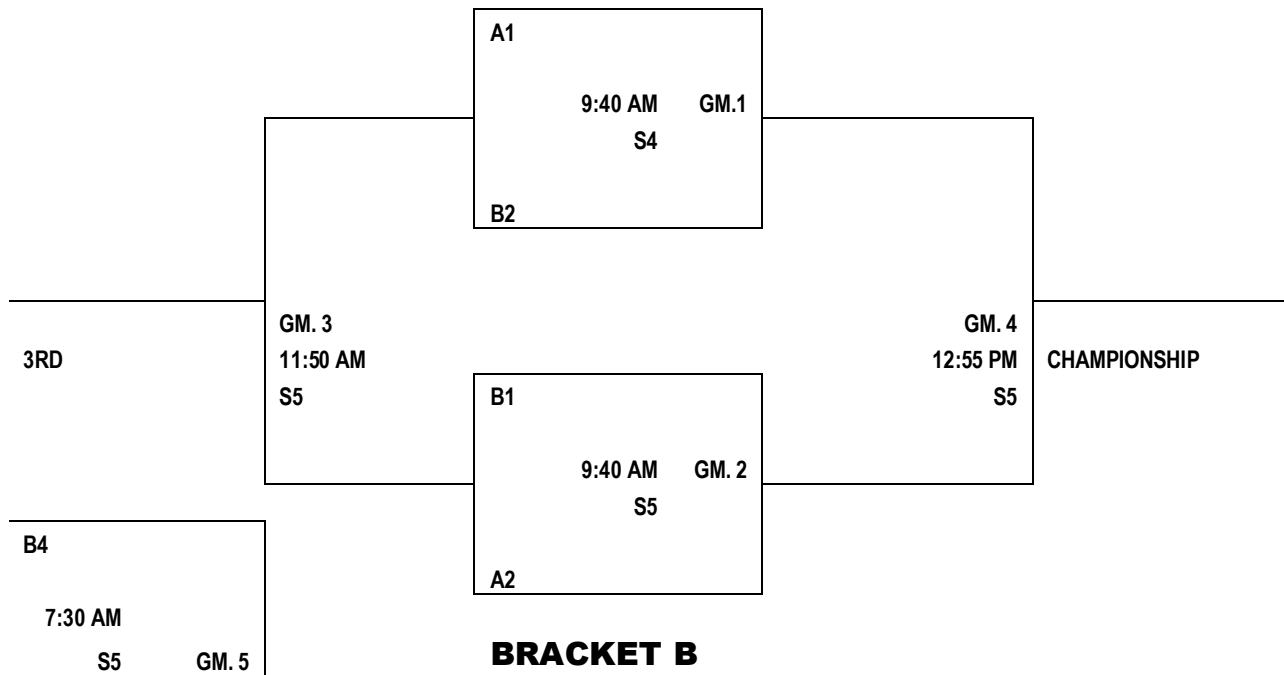

11TH AND 12TH GRADE BOYS CHAMPIONSHIP BRACKETS 2010

BRACKET A

BRACKET B