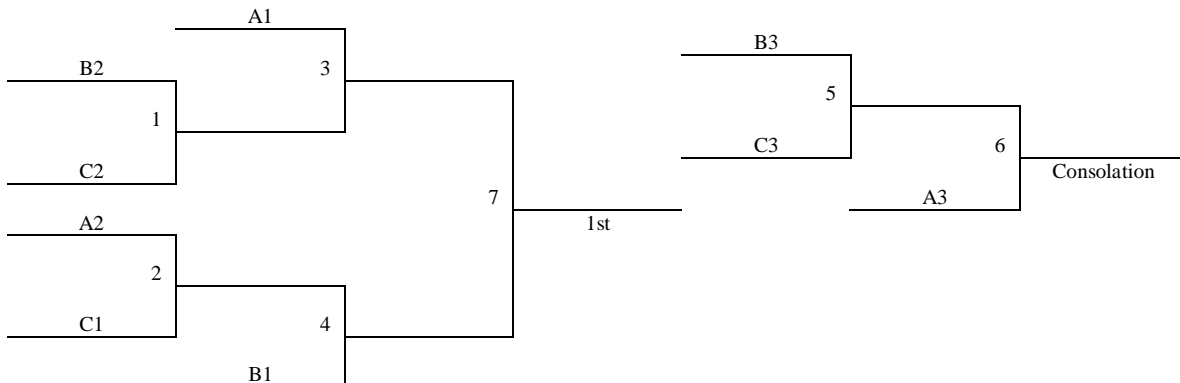

W   L

W   L

W   L

- 1. Andover Bruins
- 2. Wichita Shockers
- 3. Andover Hawks

- 4. Augusta Bombers
- 5. Newton Railers-Gold
- 6. Wichita Celtics

- 7. Newton Railers - blk
- 8. Derby Bulls
- 9. Mulvane Wildcats-White

	<u>CMS-1</u>	<u>CMS-2</u>
<u>Sat</u>		
8:00	--	--
9:00	2-3	4-6
10:00	--	--
11:00	--	7-8
12:00	--	--
1:00	--	--
2:00	--	--
3:00	1-3	4-5
4:00	--	--
5:00	7-9	--
6:00	--	--
7:00	1-2	--
8:00	--	5-6
9:00	8-9	--
<u>Sun</u>		
8:00	G1	G5
9:00	G2	--
10:00	--	--
11:00	--	--
12:00	G6	G3
1:00	--	--
2:00	G4	--
3:00	--	--
4:00	G7	--