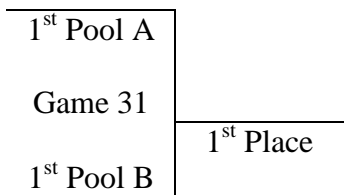

Georgetown April 10-11th, 2010

9/10th Grade Boys

Pool A

	W	L	(+/-15) 1	(+/-15) 2	(+/-15) 3	Rank
81. Fury – Davenport						
82. Harmony Mavs						
83. Westlake Hoops						
104. Elgin Ballers						

Game Scores   +/-
81 ____ v 82 ____   _____
81 ____ v 83 ____   _____
81 ____ v 104 ____   _____
82 ____ v 83 ____   _____
82 ____ v 104 ____   _____
83 ____ v 104 ____   _____

Pool B

	W	L	(+/-15) 1	(+/-15) 2	(+/-15) 3	Rank
84. Fury – Hunter						
85. A+Tex Wildcats						
86. Quad City Kings						
87. TX Starzz						

Game Scores   +/-
84 ____ v 85 ____   _____
84 ____ v 86 ____   _____
84 ____ v 87 ____   _____
85 ____ v 86 ____   _____
85 ____ v 87 ____   _____
86 ____ v 87 ____   _____