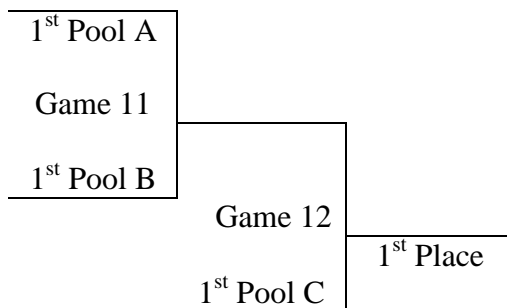

Georgetown April 10-11th, 2010

7th Grade Girls

Pool A

	W	L	(+/-15) 1	(+/-15) 2	(+/-15) 3	Rank
23. Copperas Cove Crusaders						
24. Belton Tigers						
25. Push the Rock						
106. Quad City Divas						

Game Scores   +/-
23 ___ v 24 ___ _____
23 ___ v 25 ___ _____
23 ___ v 106 ___ _____
24 ___ v 25 ___ _____
24 ___ v 106 ___ _____
25 ___ v 106 ___ _____

Pool B

	W	L	(+/-15) 1	(+/-15) 2	Rank
26. Austin Lady Magic					
27. Fury – Keane					
28. Austin Hoops					

Game Scores   +/-
26 ___ v 27 ___ _____
26 ___ v 28 ___ _____
27 ___ v 28 ___ _____

Pool C

	W	L	(+/-15) 1	(+/-15) 2	(+/-15) 3	Rank
29. Cedar Park Timberwolves						
30. Fury – Seagraves						
31. Westlake Hoops – Red						
32. Elgin Ballers						

Game Scores   +/-
29 ___ v 30 ___ _____
29 ___ v 31 ___ _____
29 ___ v 32 ___ _____
30 ___ v 31 ___ _____
30 ___ v 32 ___ _____
31 ___ v 32 ___ _____