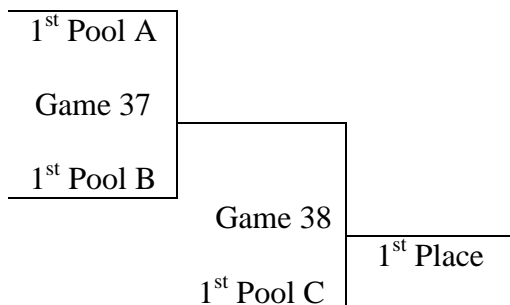

Georgetown April 10-11th, 2010

11/12th Grade Boys

Pool A

	W	L	(+/-15) 1	(+/-15) 2	Rank
88. D1 Ambassadors - Killeen					
89. CP Tropics					
90. Midland Knights					

Game Scores +/-
88 ___ v 89 ___ _____
88 ___ v 90 ___ _____
89 ___ v 90 ___ _____

Pool B

	W	L	(+/-15) 1	(+/-15) 2	Rank
91. Killeen Elite Ballers					
92. Fury					
93. LaGrange Knights					

Game Scores +/-
91 ___ v 92 ___ _____
91 ___ v 93 ___ _____
92 ___ v 93 ___ _____

Pool C

	W	L	(+/-15) 1	(+/-15) 2	(+/-15) 3	Rank
94. Killeen Team Phenom						
95. Killeen D1 Prospects						
96. Jammers						
97. TX Trojans						

Game Scores +/-
94 ___ v 95 ___ _____
94 ___ v 96 ___ _____
94 ___ v 97 ___ _____
95 ___ v 96 ___ _____
95 ___ v 97 ___ _____
96 ___ v 97 ___ _____