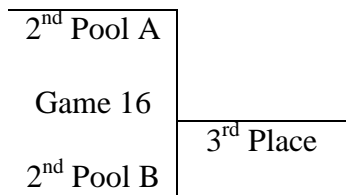

Pool B

			(+/-15)	(+/-15)	(+/-15)	
	W	L	1	2	3	Rank
40. Leander Lightning – Elite						
41. Lady Wolves						
42. Lady Hoopsters						
43. Quad City Divas						

Game Scores +/-
 40 ___ v 41 ___ _____
 40 ___ v 42 ___ _____
 40 ___ v 43 ___ _____
 41 ___ v 42 ___ _____
 41 ___ v 43 ___ _____
 42 ___ v 43 ___ _____

Georgetown April 10-11th, 2010

11/12th Grade Girls

Pool A

			(+/-15)	(+/-15)	
	W	L	1	2	Rank
44. Fury – Brinkoeter					
45. Austin Lady Magic					
46. Early Lady longhorns					

Game Scores +/-
 44 ___ v 45 ___ _____
 44 ___ v 46 ___ _____
 45 ___ v 46 ___ _____

Pool B

			(+/-15)	(+/-15)	
	W	L	1	2	Rank
47. Fury – George					
48. Texas Express					
49. TX Triple Threat					

Game Scores +/-
 47 ___ v 48 ___ _____
 47 ___ v 49 ___ _____
 48 ___ v 49 ___ _____

Georgetown April 10-11th, 2010