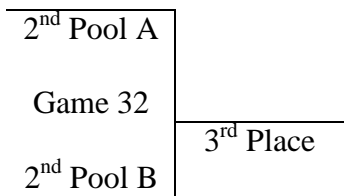

Georgetown April 10-11th, 2010

9/10th Grade Boys

Pool A

	W	L	(+/-15) 1	(+/-15) 2	(+/-15) 3	Rank
81. Fury – Davenport						
82. Harmony Mavs						
83. Westlake Hoops						
104. Elgin Ballers						

Game Scores   +/-
81 ____ v 82 ____   _____
81 ____ v 83 ____   _____
81 ____ v 104 ____   _____
82 ____ v 83 ____   _____
82 ____ v 104 ____   _____
83 ____ v 104 ____   _____

Pool B

	W	L	(+/-15) 1	(+/-15) 2	(+/-15) 3	Rank
84. Fury – Hunter						
85. A+Tex Wildcats						
86. Quad City Kings						
87. TX Starzz						

Game Scores   +/-
84 ____ v 85 ____   _____
84 ____ v 86 ____   _____
84 ____ v 87 ____   _____
85 ____ v 86 ____   _____
85 ____ v 87 ____   _____
86 ____ v 87 ____   _____