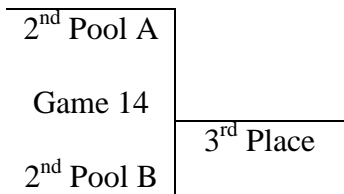

9/10th Grade Girls

Pool A

			(+/-15)	(+/-15)	(+/-15)	
	W	L	1	2	3	Rank
36. Leander Lightning						
37. Copperas Cove Crusaders						
38. Alamo City Shock						
39. Austin Lady Magic						

Game Scores +/-
 36 ___ v 37 ___ _____
 36 ___ v 38 ___ _____
 36 ___ v 39 ___ _____
 37 ___ v 38 ___ _____
 37 ___ v 39 ___ _____
 38 ___ v 39 ___ _____

Pool B

			(+/-15)	(+/-15)	(+/-15)	
	W	L	1	2	3	Rank
40. Leander Lightning – Elite						
41. Lady Wolves						
42. Lady Hoopsters						
43. Quad City Divas						

Game Scores +/-
 40 ___ v 41 ___ _____
 40 ___ v 42 ___ _____
 40 ___ v 43 ___ _____
 41 ___ v 42 ___ _____
 41 ___ v 43 ___ _____
 42 ___ v 43 ___ _____