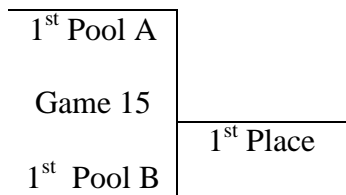

Pool B

			(+/-15)	(+/-15)	(+/-15)	
	W	L	1	2	3	Rank
40. Leander Lightning – Elite						
41. Lady Wolves						
42. Lady Hoopsters						
43. Quad City Divas						

Game Scores +/-
 40 ___ v 41 ___ _____
 40 ___ v 42 ___ _____
 40 ___ v 43 ___ _____
 41 ___ v 42 ___ _____
 41 ___ v 43 ___ _____
 42 ___ v 43 ___ _____

Georgetown April 10-11th, 2010

11/12th Grade Girls

Pool A

			(+/-15)	(+/-15)	
	W	L	1	2	Rank
44. Fury – Brinkoeter					
45. Austin Lady Magic					
46. Early Lady longhorns					

Game Scores +/-
 44 ___ v 45 ___ _____
 44 ___ v 46 ___ _____
 45 ___ v 46 ___ _____

Pool B

			(+/-15)	(+/-15)	
	W	L	1	2	Rank
47. Fury – George					
48. Texas Express					
49. TX Triple Threat					

Game Scores +/-
 47 ___ v 48 ___ _____
 47 ___ v 49 ___ _____
 48 ___ v 49 ___ _____

Georgetown April 10-11th, 2010